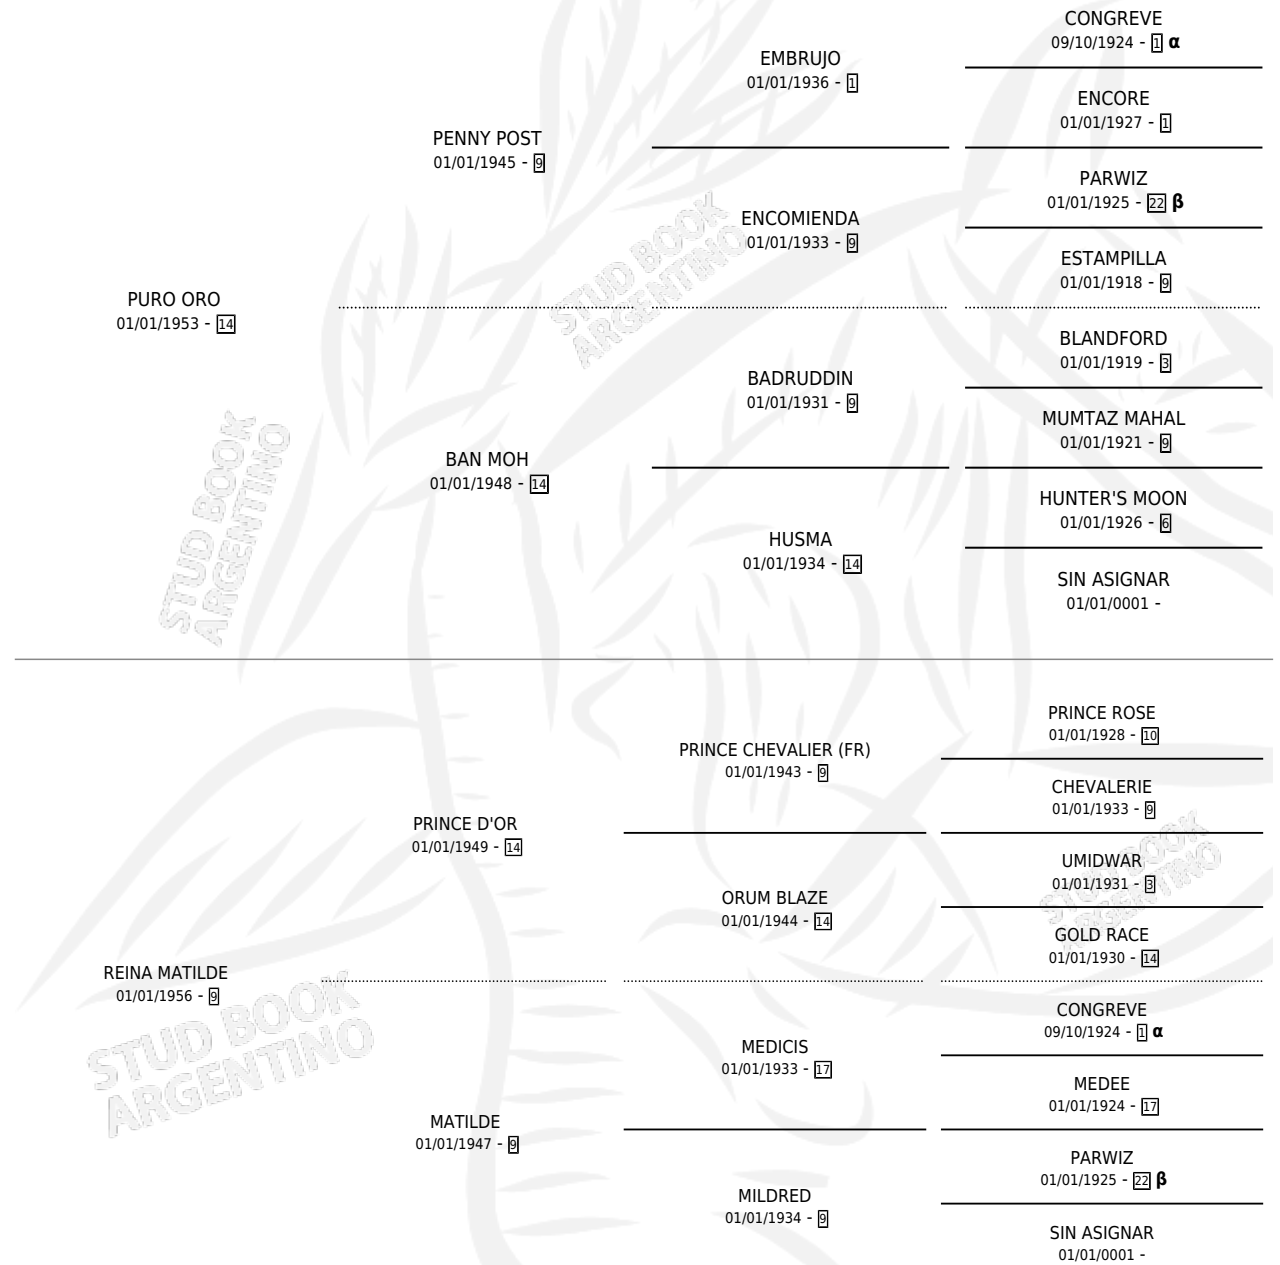

# REIDORA

por PURO ORO y REINA MATILDE por PRINCE D'OR

Argentina · Hembra · Tordillo · SP · 01/01/1962  
Familia 9-g · Volumen 24

## ESTADO

TIPIFICACIÓN SANGUÍNEA	X
TIPIFICACIÓN POR ADN	X
PASAPORTE	X
IDENTIFICACIÓN POR MICROCHIP	X
REPRODUCTOR	X

**Lugar de nacimiento:** Campo particular

**Criador:** Sin dato

~

## HIJOS

	MACHOS	HEMBRAS
1 NACIERON	0	1
SIN ACTUACIONES		

## PEDIGREE

INBREEDING :  $\alpha, \beta$