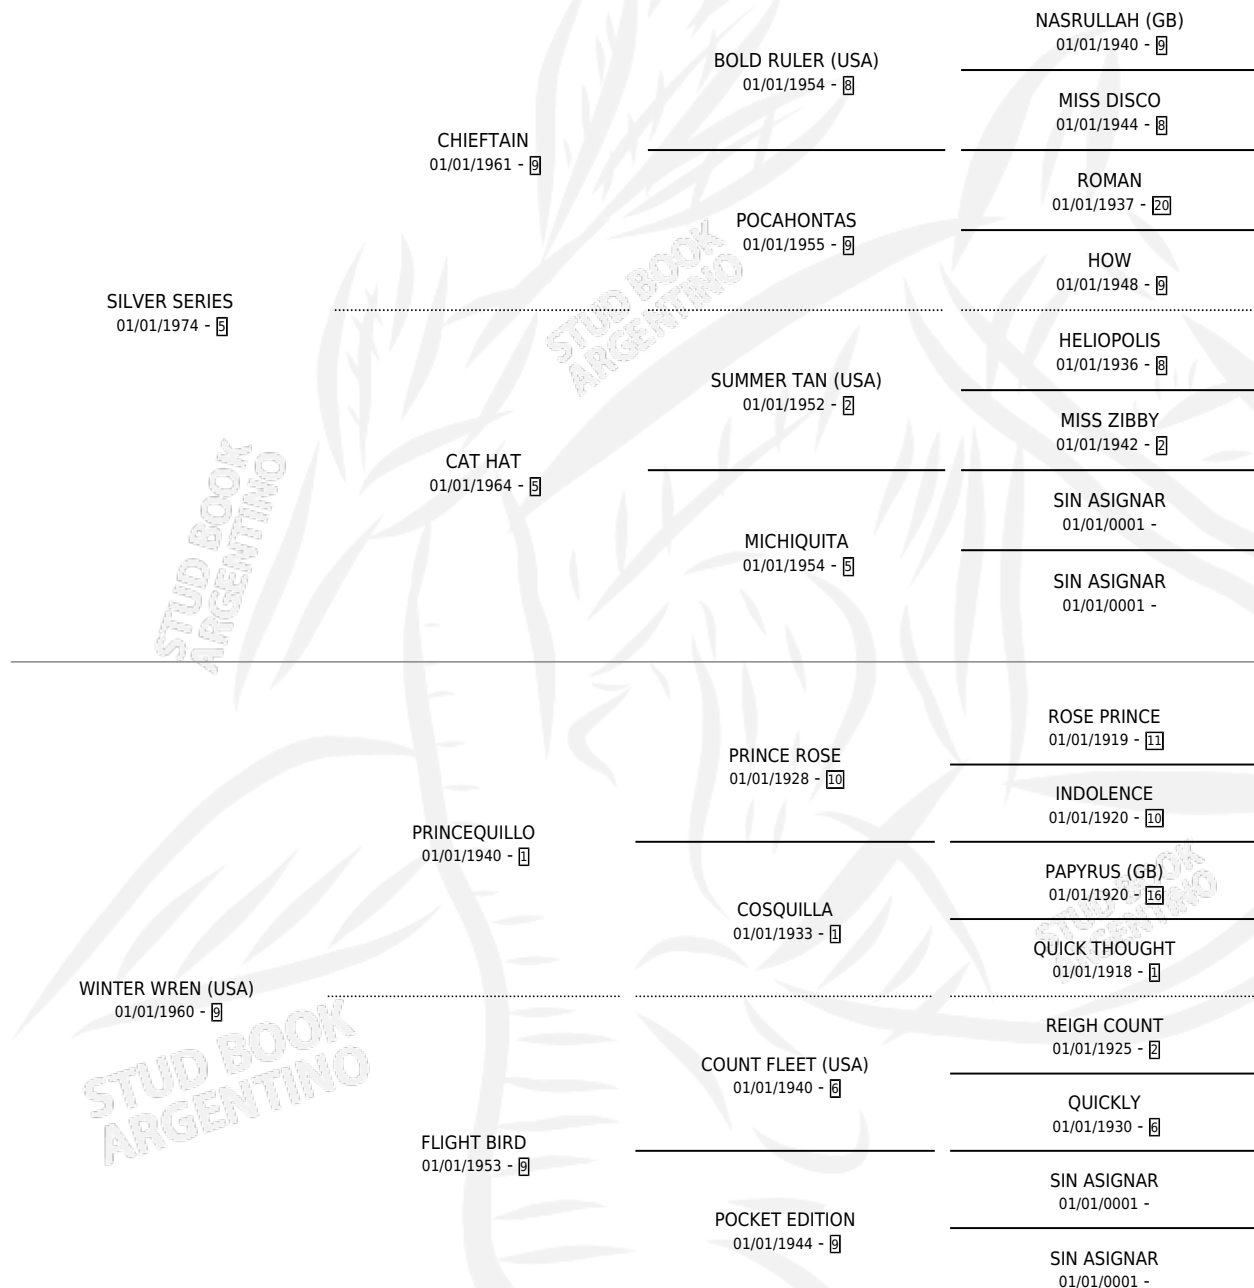

SILVER IN FLIGHT

por SILVER SERIES y WINTER WREN (USA) por PRINCEQUILLO

Argentina · Hembra · No Consigna · SP · 01/01/1980
Familia 9-e · Volumen 30

ESTADO

TIPIFICACIÓN SANGUÍNEA	X
TIPIFICACIÓN POR ADN	X
PASAPORTE	X
IDENTIFICACIÓN POR MICROCHIP	X
REPRODUCTOR	X

Lugar de nacimiento: Campo particular

Criador: Sin dato

~

HIJOS

	MACHOS	HEMBRAS
3 NACIERON	0	3
SIN ACTUACIONES		

PEDIGREE

SILVER IN FLIGHT

Datos oficiales del Stud Book Argentino