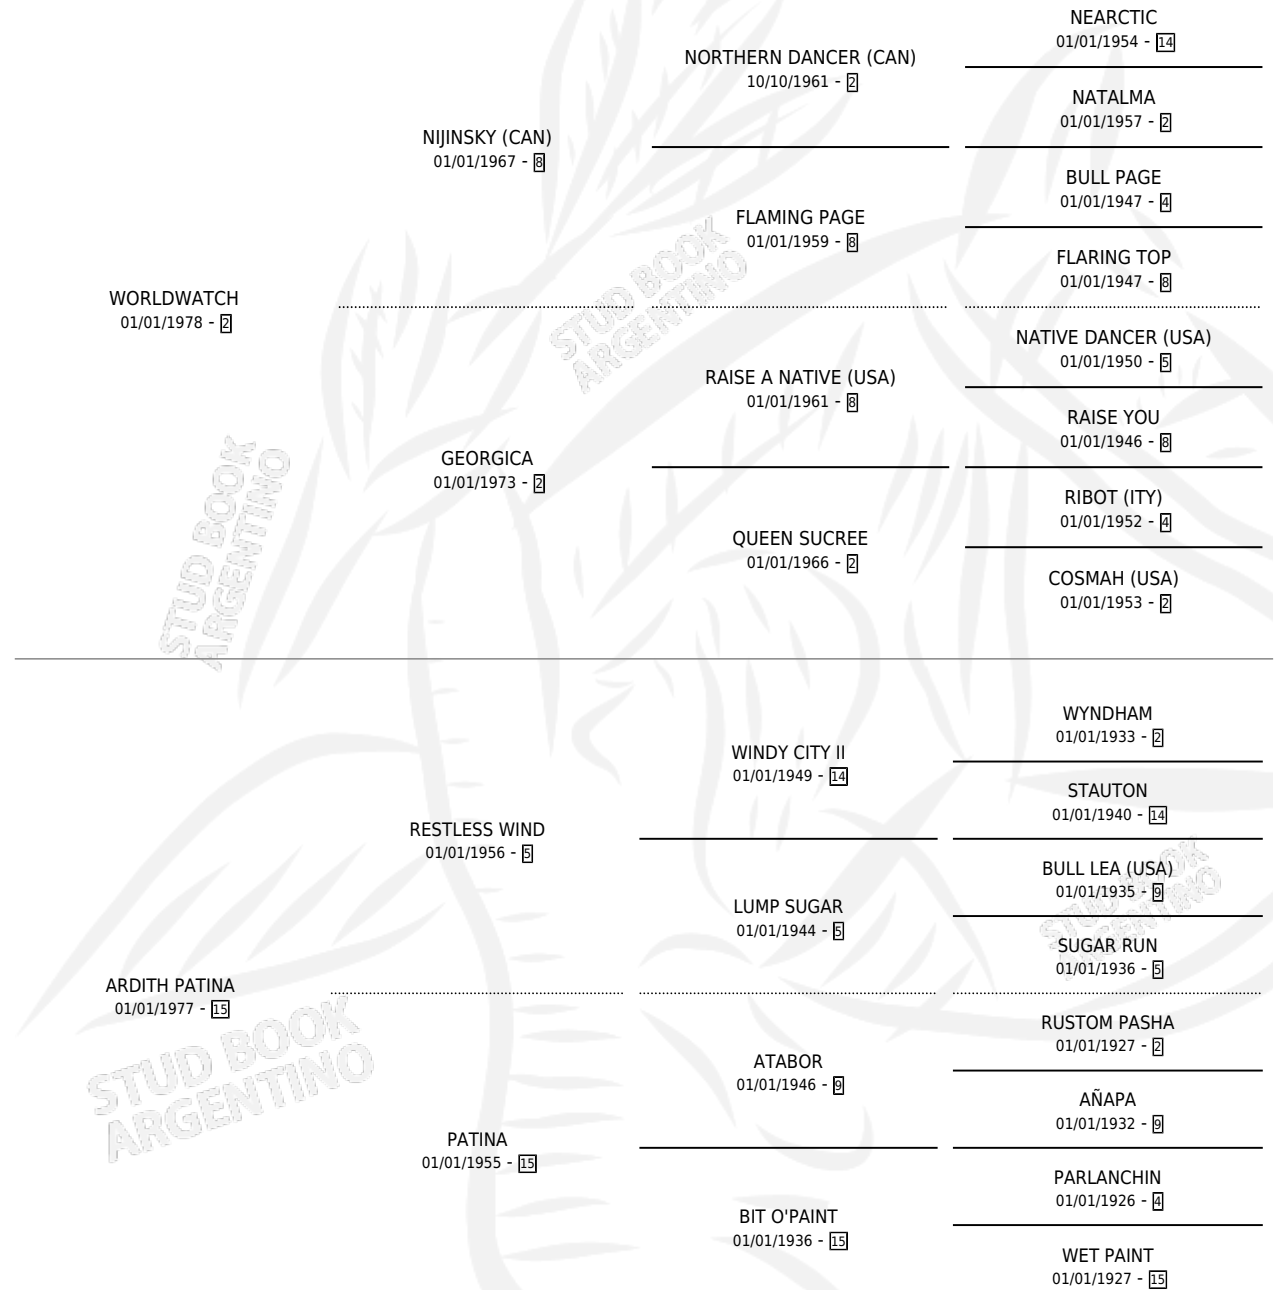

WILDWIND

por **WORLDWATCH** y **ARDITH PATINA** por **RESTLESS WIND**

Argentina · Hembra · Zaino · SP · 01/01/1986
Familia 15-a · Volumen 32

ESTADO

TIPIFICACIÓN SANGUÍNEA	X
TIPIFICACIÓN POR ADN	X
PASAPORTE	X
IDENTIFICACIÓN POR MICROCHIP	X
REPRODUCTOR	X

Lugar de nacimiento: Campo particular
Criador: Sin dato

~

HIJOS

	MACHOS	HEMBRAS
2 NACIERON	0	2
SIN ACTUACIONES		

PEDIGREE

WILDWIND

Datos oficiales del Stud Book Argentino

Documento generado el 28/04/2026