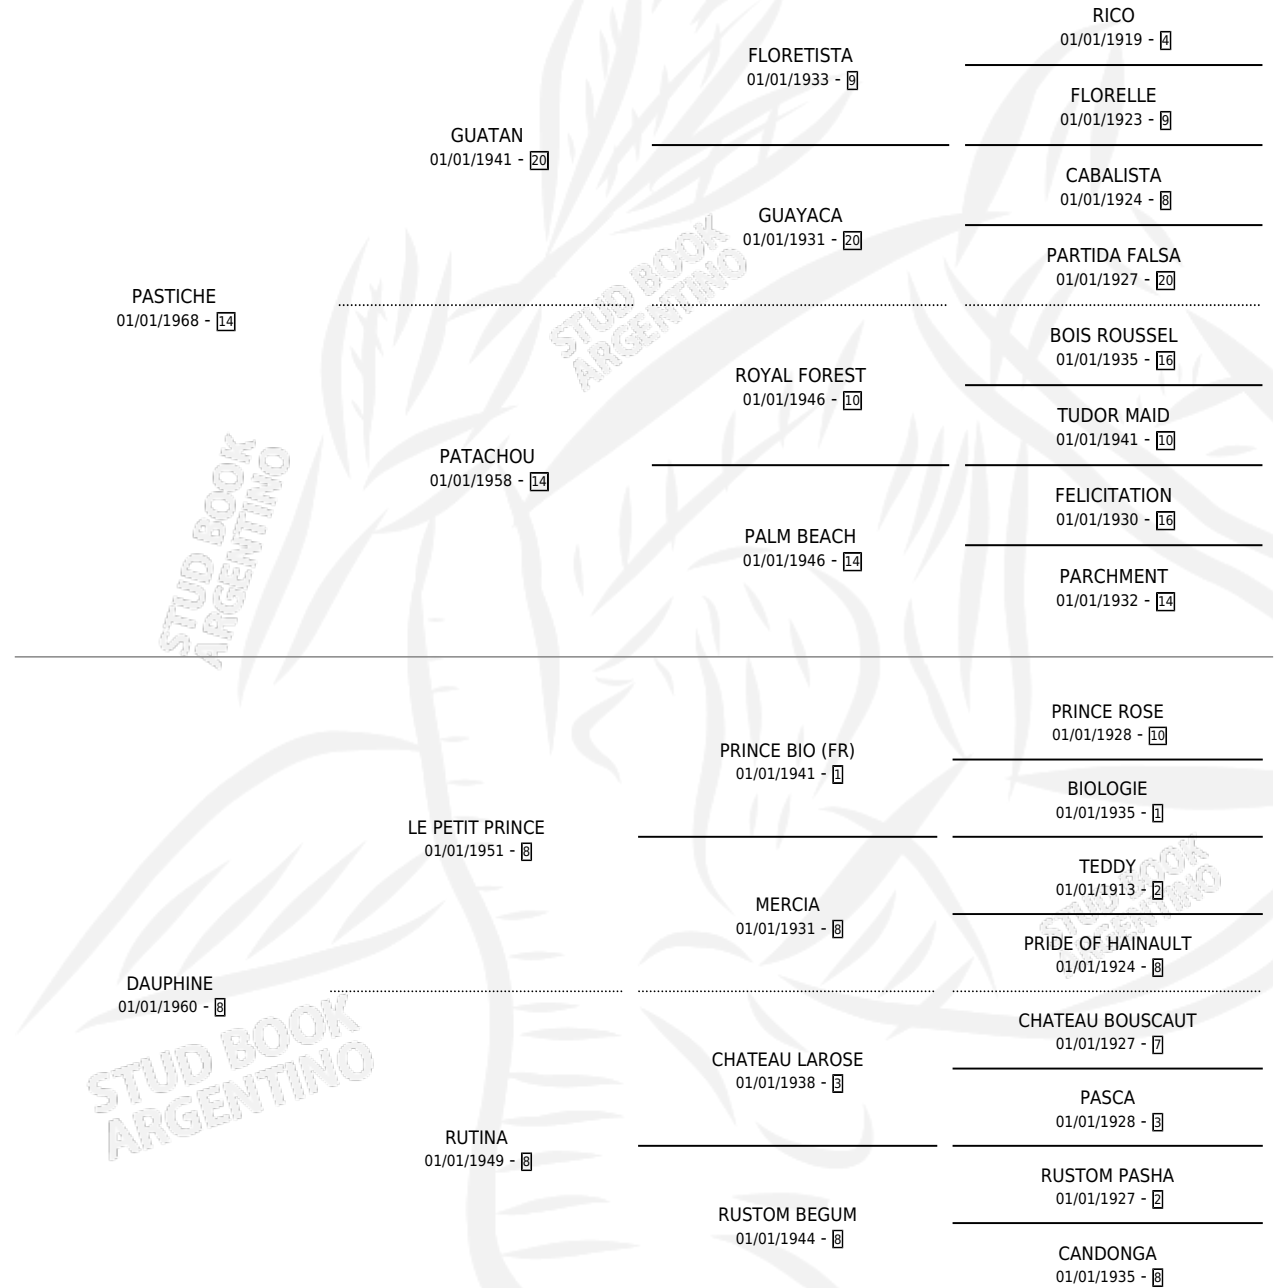

CUERDA

por PASTICHE y DAUPHINE por LE PETIT PRINCE

Argentina · Hembra · Alazan · SP · 03/10/1977
Familia 8-g · Volumen 29

ESTADO

TIPIFICACIÓN SANGUÍNEA	X
TIPIFICACIÓN POR ADN	X
PASAPORTE	X
IDENTIFICACIÓN POR MICROCHIP	X
REPRODUCTOR	X

Lugar de nacimiento: Campo particular

Criador: Sin dato

PEDIGREE