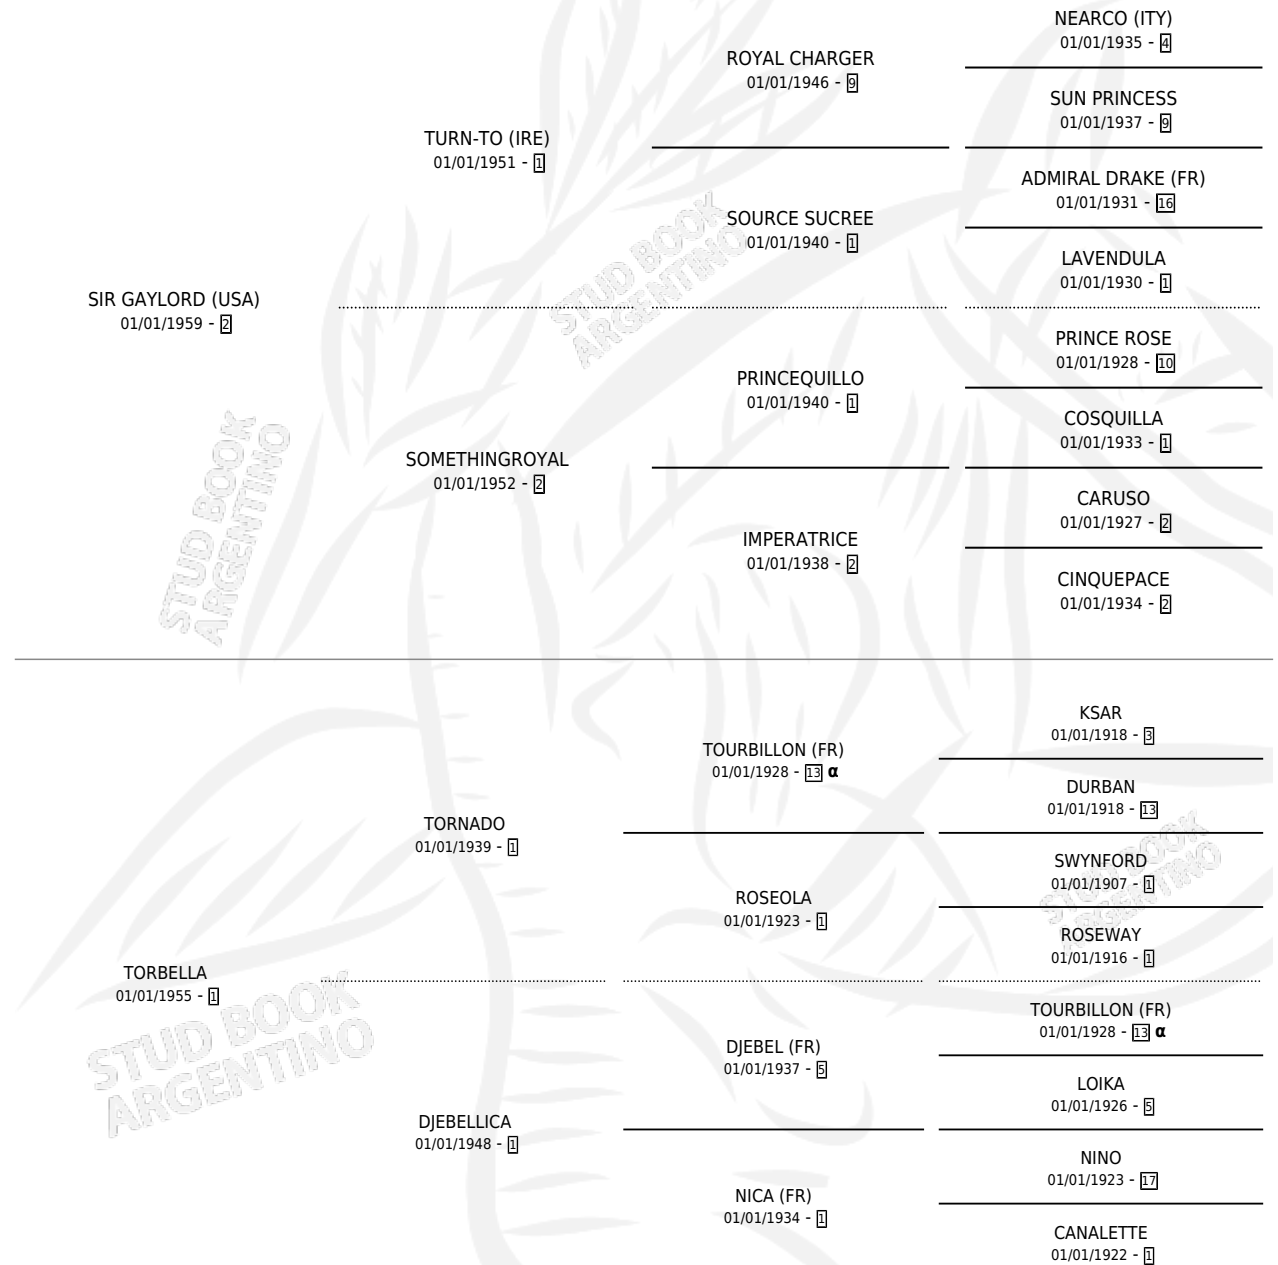

CASICO

por SIR GAYLORD (USA) y TORBELLA por TORNADO

Argentina · Macho · No Consigna · SP · 01/01/1976
Familia 1 · Volumen 29

ESTADO

TIPIFICACIÓN SANGUÍNEA	X
TIPIFICACIÓN POR ADN	X
PASAPORTE	X
IDENTIFICACIÓN POR MICROCHIP	X
REPRODUCTOR	X

Lugar de nacimiento: Campo particular

Criador: Sin dato

~

HIJOS

	MACHOS	HEMBRAS
1 NACIERON	0	1
SIN ACTUACIONES		

PEDIGREE

INBREEDING : α

CASICO