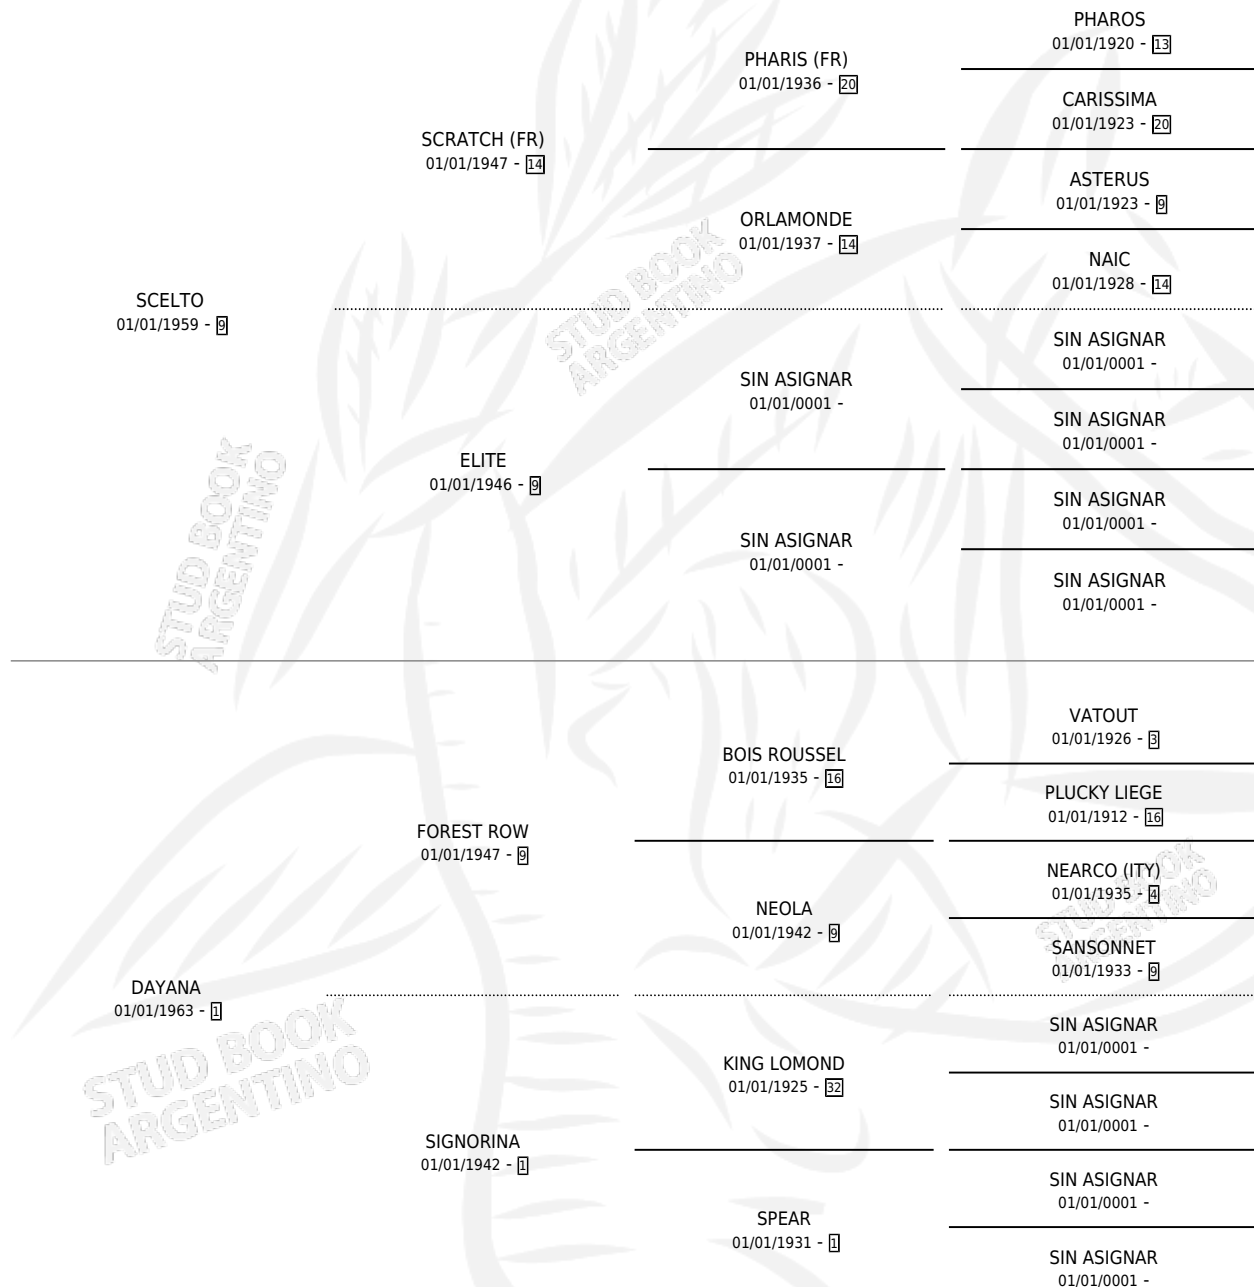

ENEMIGA (CHI)

por SCELTO y DAYANA por FOREST ROW

Chile · Hembra · Zaino · SP · 01/01/1971
Familia 1 · Volumen web

ESTADO

TIPIFICACIÓN SANGUÍNEA	X
TIPIFICACIÓN POR ADN	X
PASAPORTE	X
IDENTIFICACIÓN POR MICROCHIP	X
REPRODUCTOR	X

Lugar de nacimiento: Chile

Criador: Extranjero

~

HIJOS

	MACHOS	HEMBRAS
1 NACIERON	0	1

SIN ACTUACIONES

PEDIGREE