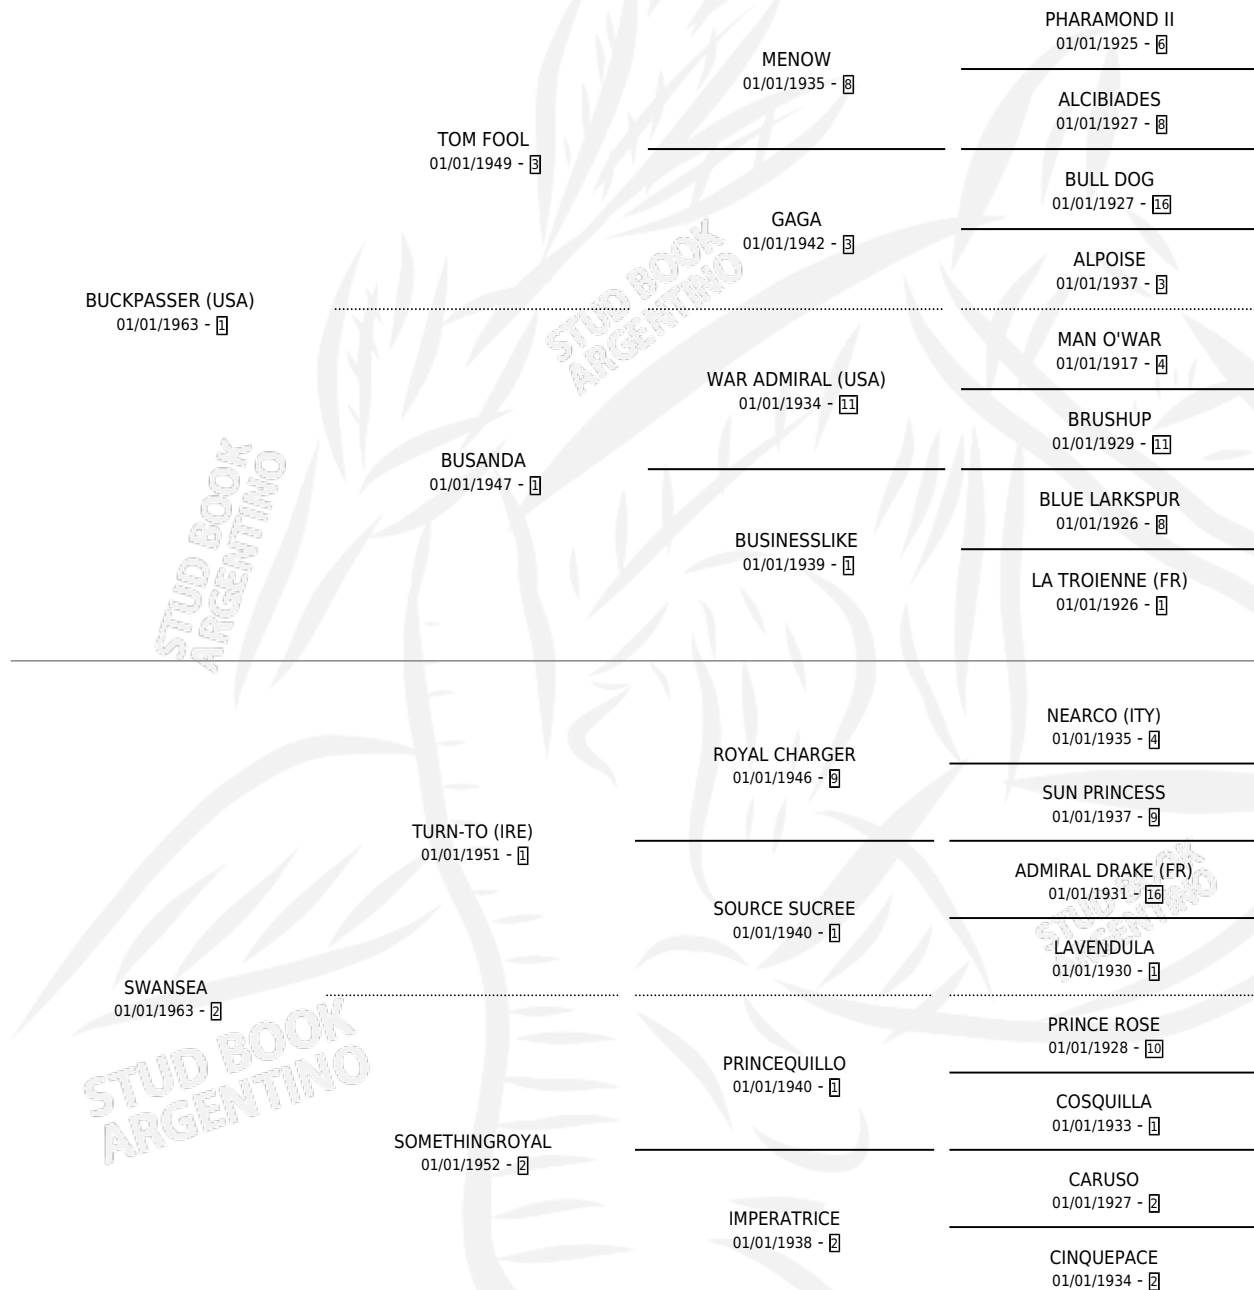

SEA SWAN

por **BUCKPASSER (USA)** y **SWANSEA** por **TURN-TO (IRE)**

Argentina · Hembra · No Consigna · SP · 01/01/0001
Familia 2-s · Volumen web

ESTADO

| | |
|------------------------------|---|
| TIPIFICACIÓN SANGUÍNEA | X |
| TIPIFICACIÓN POR ADN | X |
| PASAPORTE | X |
| IDENTIFICACIÓN POR MICROCHIP | X |
| REPRODUCTOR | X |

Lugar de nacimiento: Campo particular

Criador: Sin dato

~

HIJOS

| | MACHOS | HEMBRAS |
|------------|--------|---------|
| 1 NACIERON | 0 | 1 |

SIN ACTUACIONES

PEDIGREE

SEA SWAN