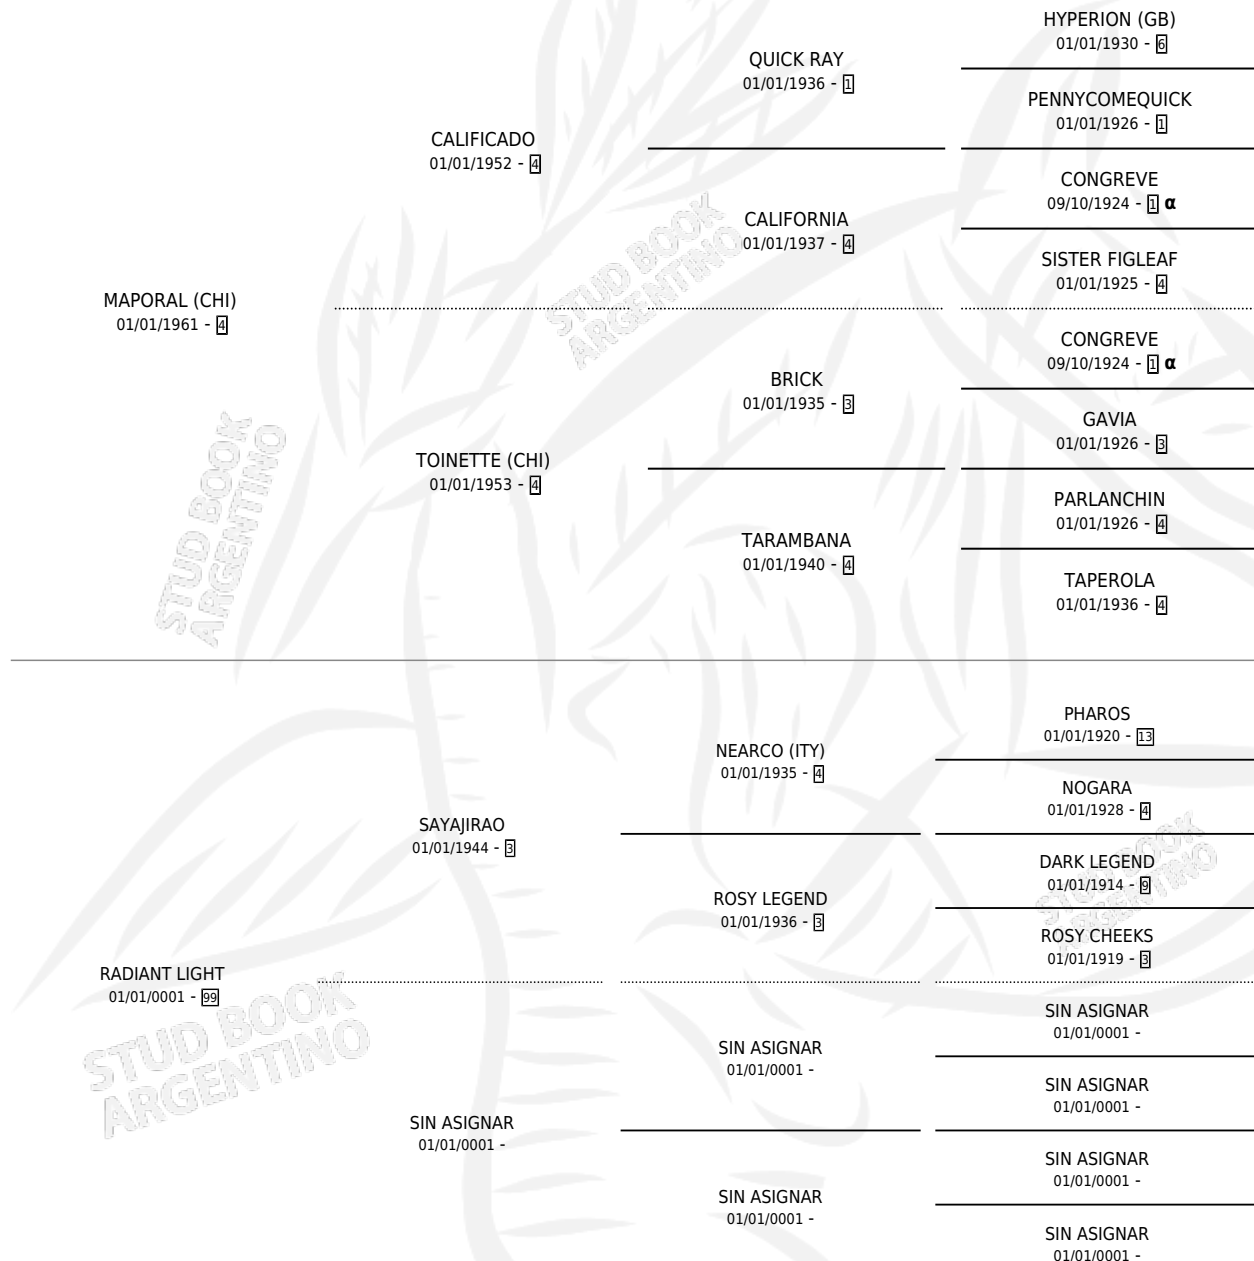

MEDIATORE

por MAPORAL (CHI) y RADIANT LIGHT por SAYAJIRAO

Argentina · Macho · No Consigna · SP · 01/01/1967
Familia 99 · Volumen 26

ESTADO

TIPIFICACIÓN SANGUÍNEA	X
TIPIFICACIÓN POR ADN	X
PASAPORTE	X
IDENTIFICACIÓN POR MICROCHIP	X
REPRODUCTOR	X

Lugar de nacimiento: Campo particular

Criador: Sin dato

~

HIJOS

	MACHOS	HEMBRAS
1 NACIERON	0	1

SIN ACTUACIONES

PEDIGREE

INBREEDING : α