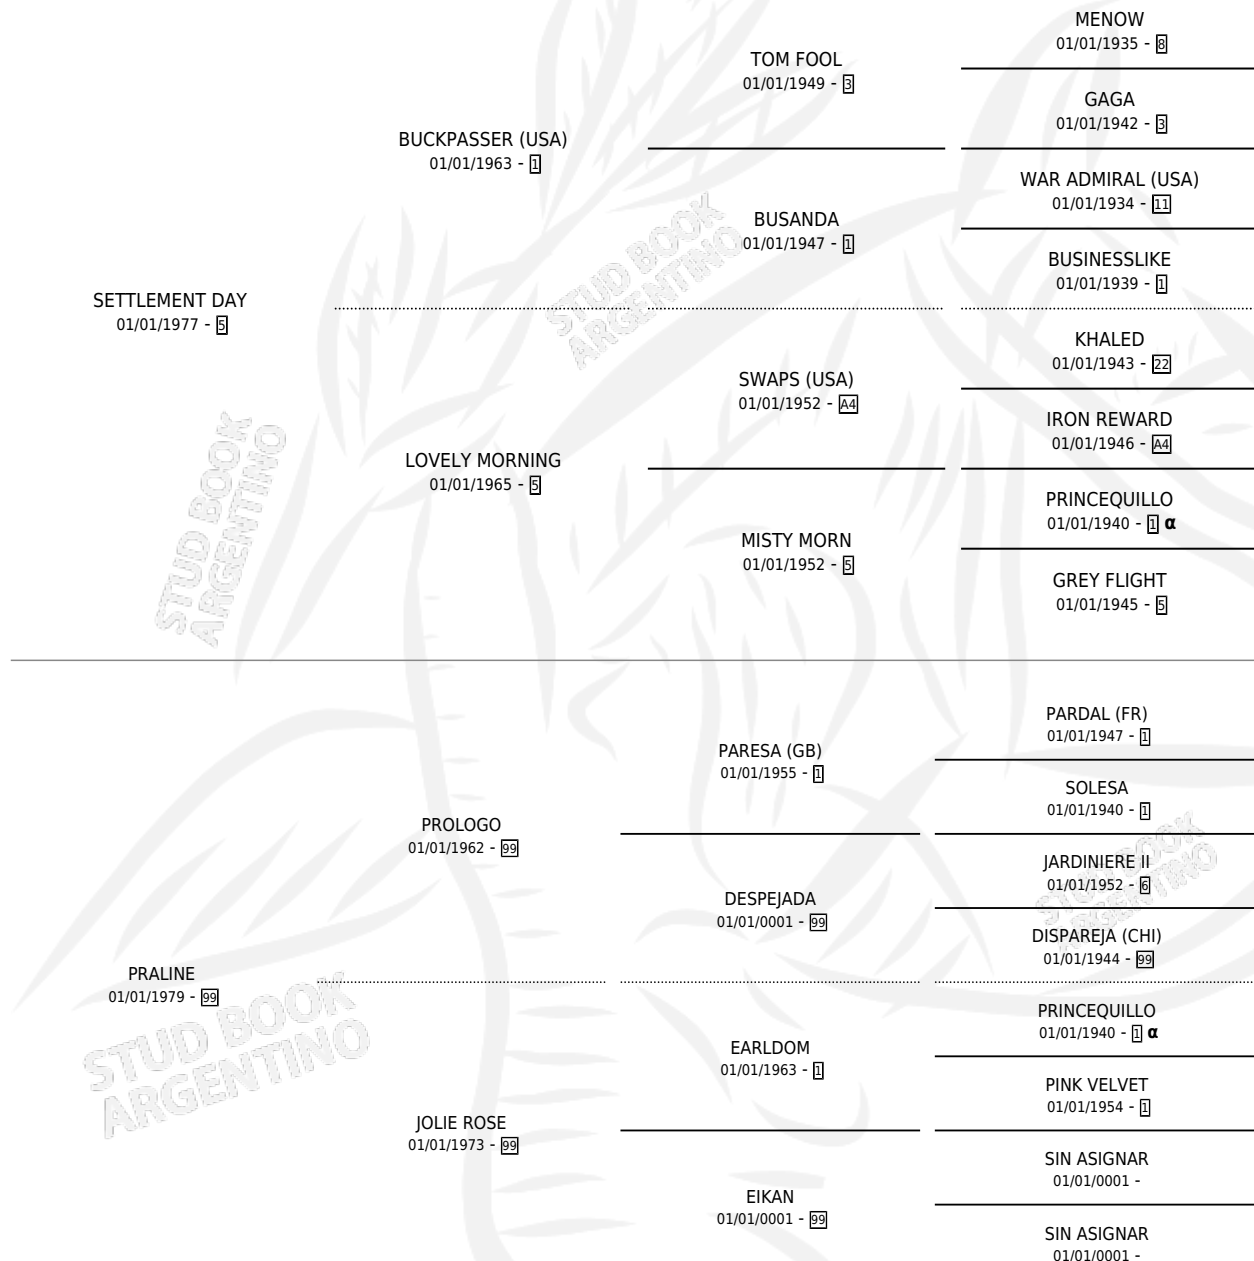

SET FUN

por SETTLEMENT DAY y PRALINE por PROLOGO

Argentina · Hembra · No Consigna · SP · 01/01/1984
Familia 99 · Volumen 32

ESTADO

TIPIFICACIÓN SANGUÍNEA	X
TIPIFICACIÓN POR ADN	X
PASAPORTE	X
IDENTIFICACIÓN POR MICROCHIP	X
REPRODUCTOR	X

Lugar de nacimiento: Campo particular

Criador: Sin dato

~

HIJOS

	MACHOS	HEMBRAS
1 NACIERON	0	1
SIN ACTUACIONES		

PEDIGREE

INBREEDING : α

SET FUN