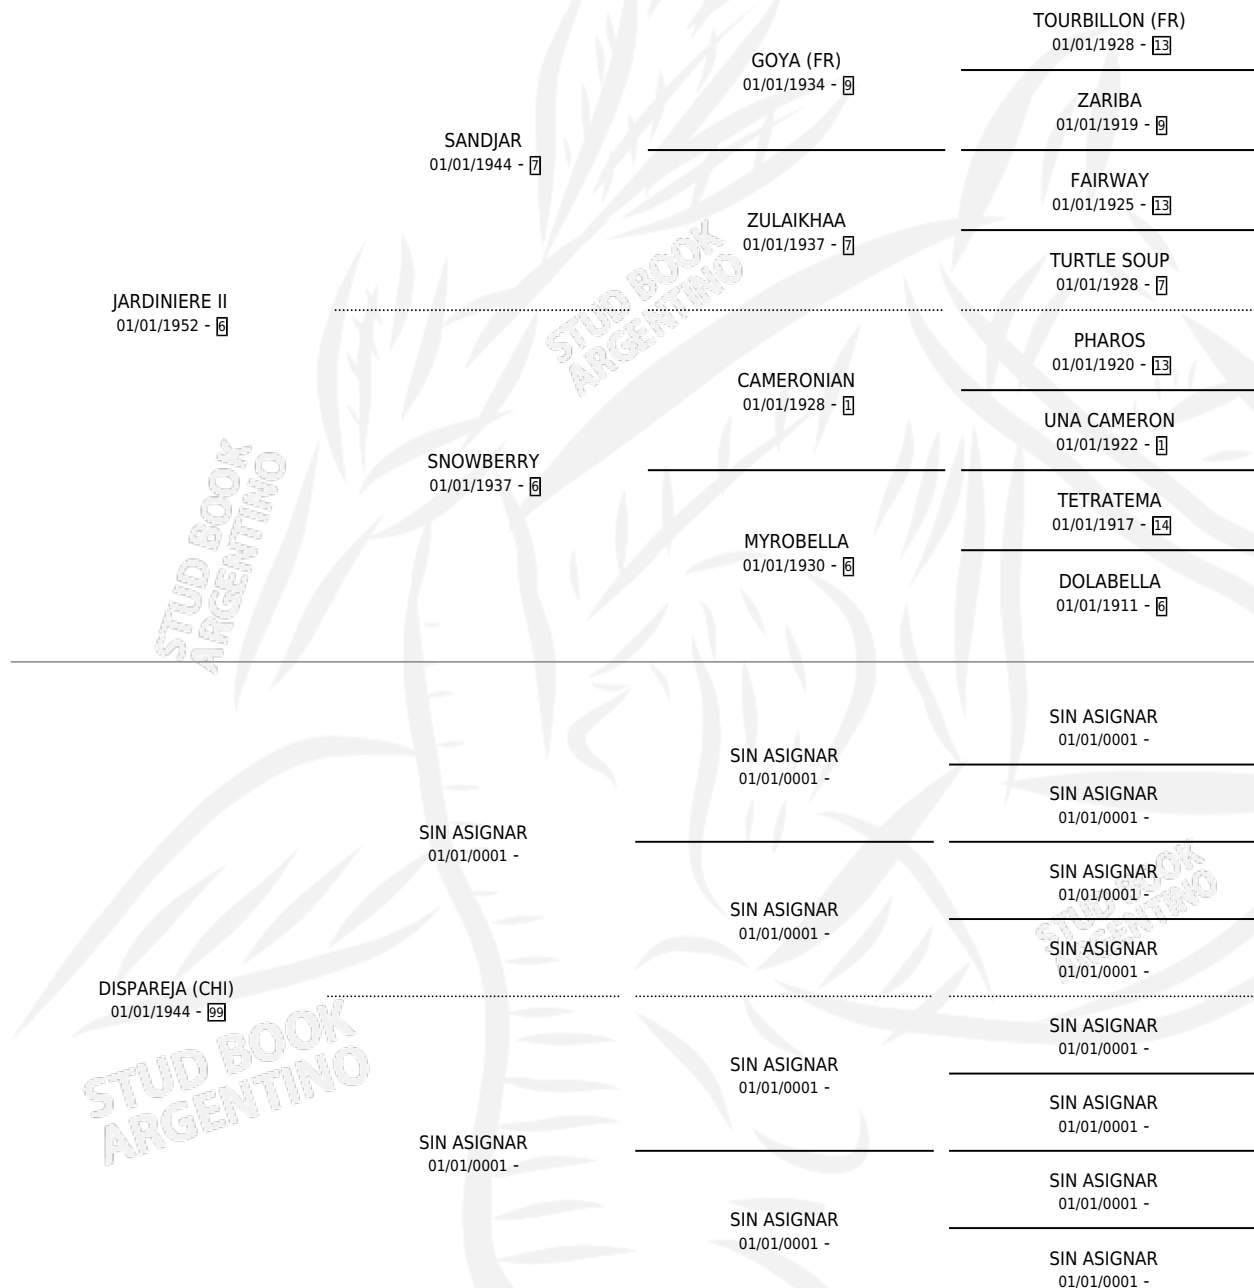

DESPEJADA

por JARDINIERE II y DISPAREJA (CHI) por SIN ASIGNAR

Argentina · Hembra · No Consigna · SP · 01/01/0001
Familia 99 · Volumen web

ESTADO

TIPIFICACIÓN SANGUÍNEA	X
TIPIFICACIÓN POR ADN	X
PASAPORTE	X
IDENTIFICACIÓN POR MICROCHIP	X
REPRODUCTOR	X

Lugar de nacimiento: Campo particular

Criador: Sin dato

~

HIJOS

	MACHOS	HEMBRAS
1 NACIERON	1	0
SIN ACTUACIONES		

PEDIGREE

DESPEJADA

Datos oficiales del Stud Book Argentino