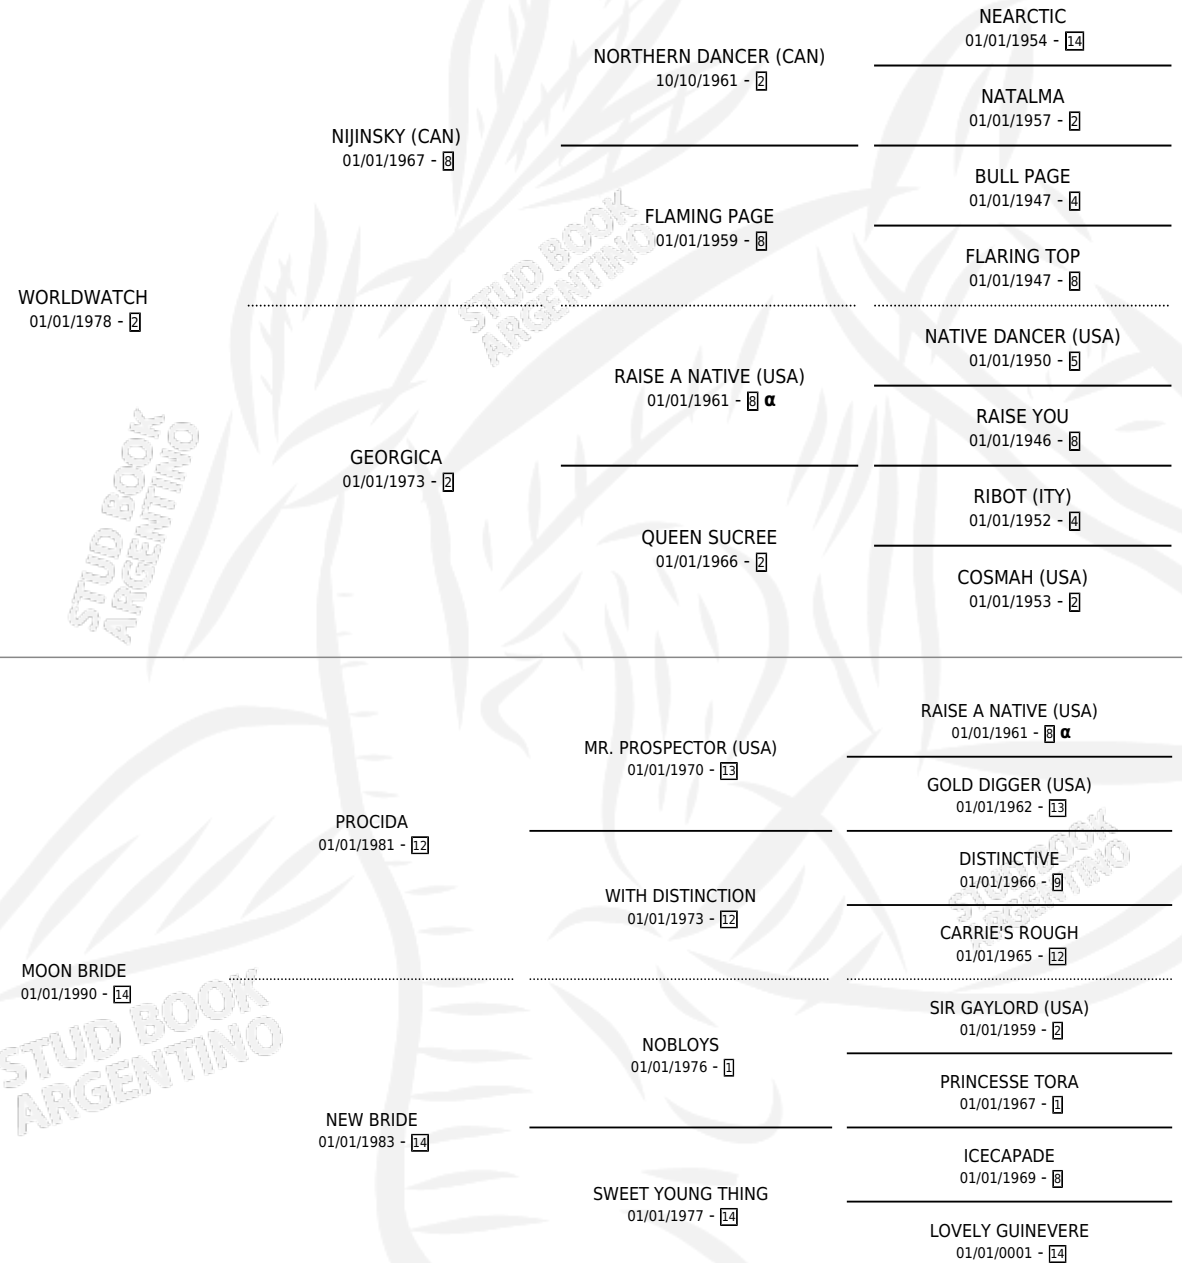

LA GAFFELIERE

PEDIGREE

por **WORLDWATCH** y **MOON BRIDE** por **PROCIDA**

Argentina · Hembra · Zaino · SP · 01/01/1999
Familia 14-f · Volumen 37

ESTADO

TIPIFICACIÓN SANGUÍNEA	X
TIPIFICACIÓN POR ADN	X
PASAPORTE	X
IDENTIFICACIÓN POR MICROCHIP	X
REPRODUCTOR	X

Lugar de nacimiento: Campo particular

Criador: Sin dato

~

HIJOS

	MACHOS	HEMBRAS
1 NACIERON	0	1
SIN ACTUACIONES		

INBREEDING : α

LA GAFFELIERE

Datos oficiales del Stud Book Argentino