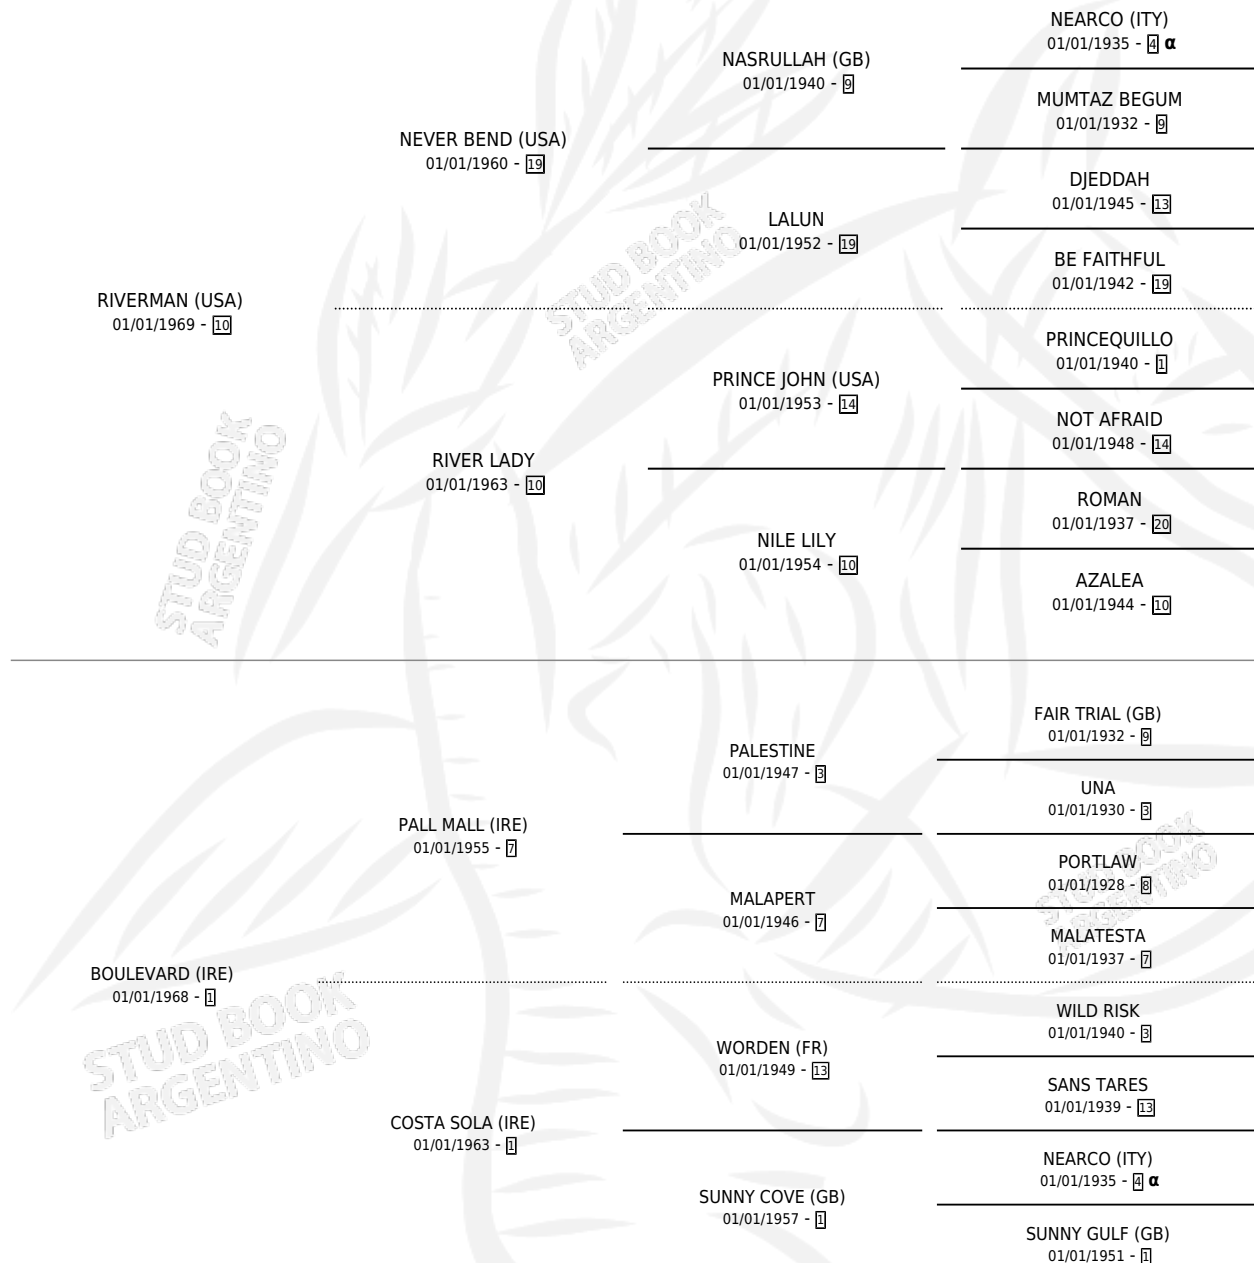

WATERWAY (IRE)

por RIVERMAN (USA) y BOULEVARD (IRE) por PALL MALL (IRE)

Irlanda · Hembra · Alazan · SP · 01/01/1976
Familia 1-l · Volumen web

ESTADO

TIPIFICACIÓN SANGUÍNEA	X
TIPIFICACIÓN POR ADN	X
PASAPORTE	X
IDENTIFICACIÓN POR MICROCHIP	X
REPRODUCTOR	X

Lugar de nacimiento: Irlanda
Criador: Extranjero

~

HIJOS

	MACHOS	HEMBRAS
1 NACIERON	0	1
SIN ACTUACIONES		

PEDIGREE

INBREEDING : α

WATERWAY (IRE)

Datos oficiales del Stud Book Argentino