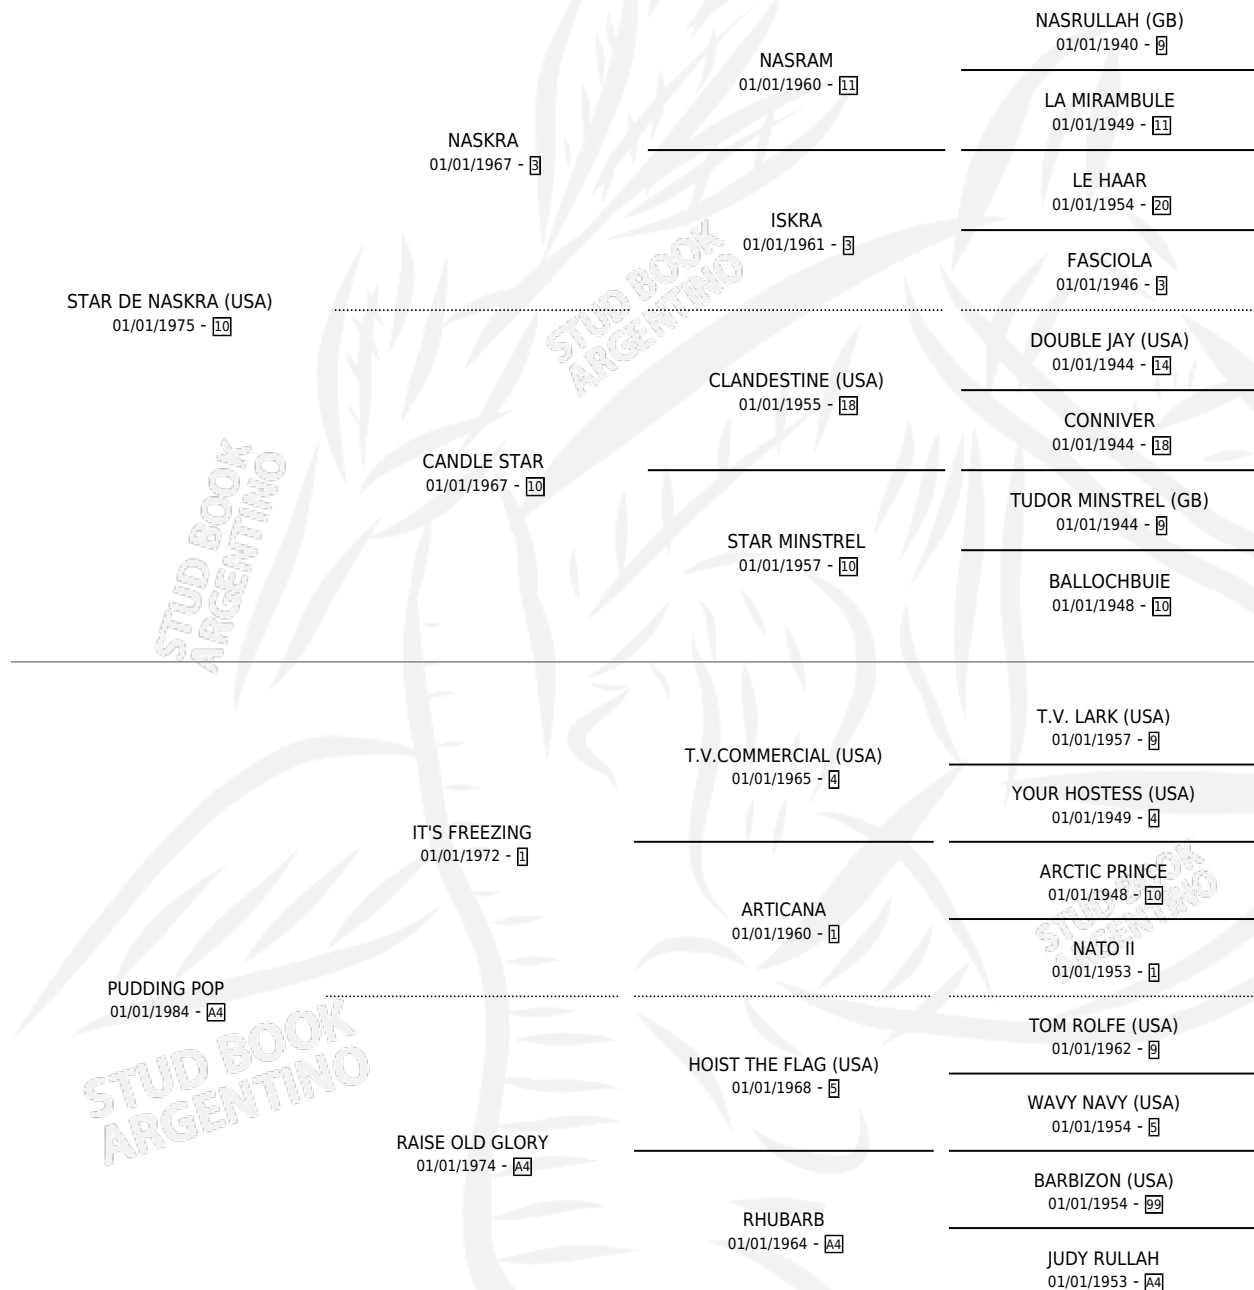

TENACIOUS TIFFANY

por **STAR DE NASKRA (USA)** y **PUDDING POP** por **IT'S FREEZING**

Argentina · Hembra · No Consigna · SP · 01/01/1990
Familia A4 · Volumen 34

ESTADO

TIPIFICACIÓN SANGUÍNEA	X
TIPIFICACIÓN POR ADN	X
PASAPORTE	X
IDENTIFICACIÓN POR MICROCHIP	X
REPRODUCTOR	X

Lugar de nacimiento: Campo particular

Criador: Sin dato

~

HIJOS

	MACHOS	HEMBRAS
1 NACIERON	0	1
SIN ACTUACIONES		

PEDIGREE

TENACIOUS TIFFANY

Datos oficiales del Stud Book Argentino