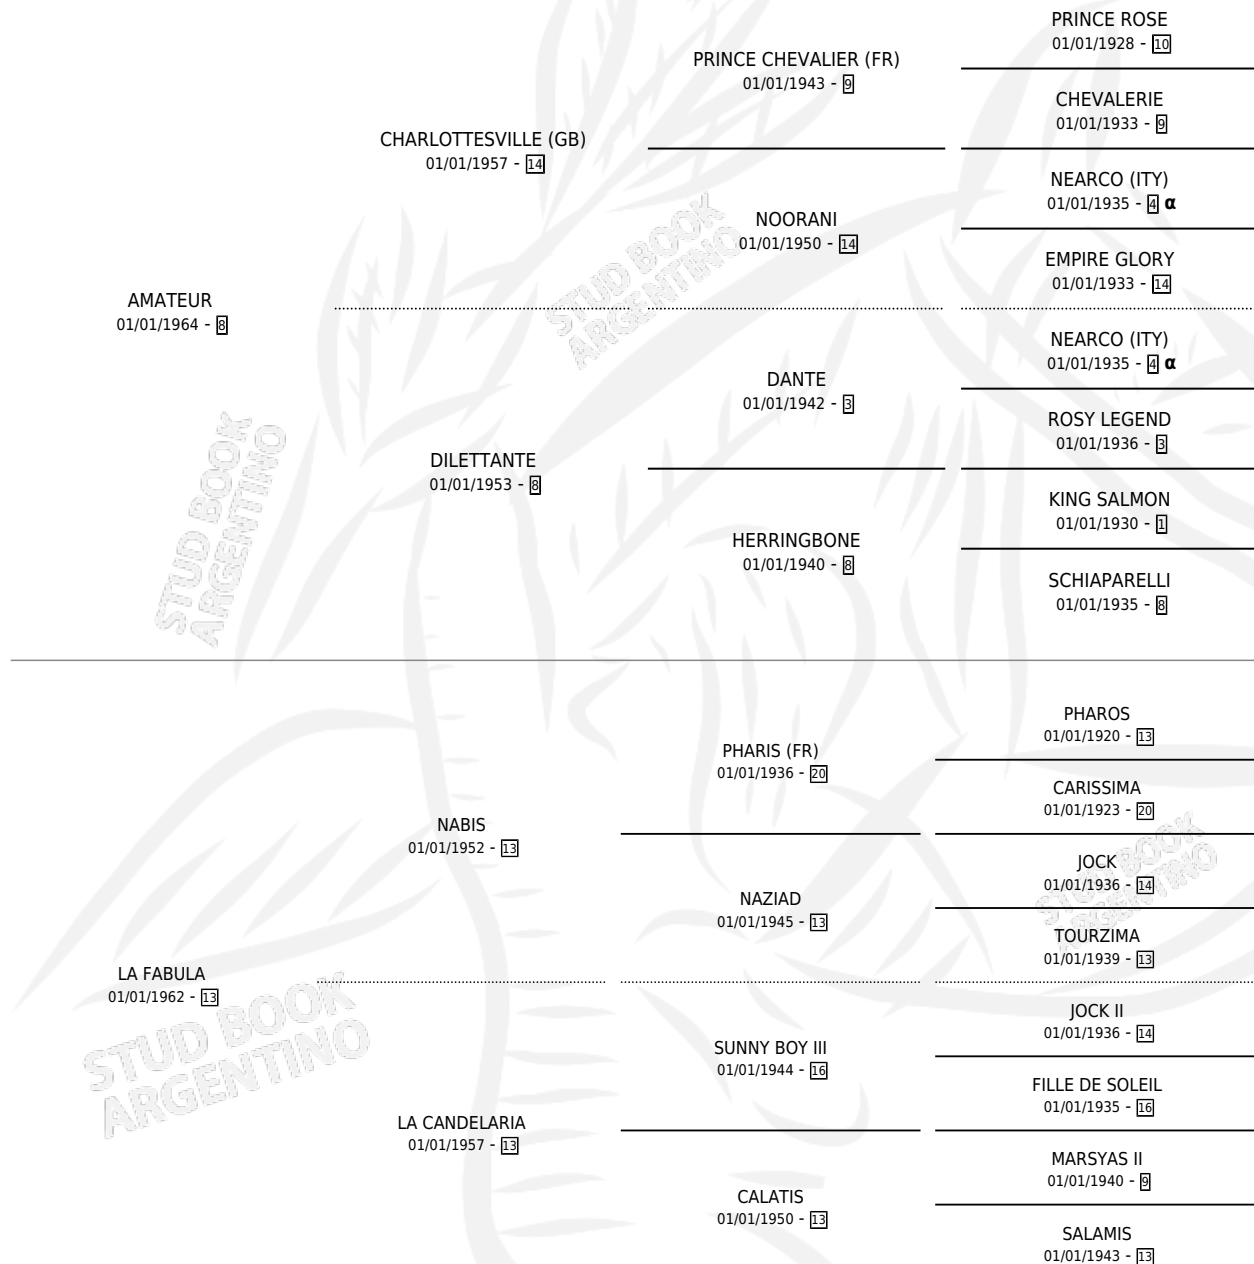

FABULADOR

por AMATEUR y LA FABULA por NABIS

Argentina · Macho · Zaino · SP · 13/09/1977
Familia 13-c · Volumen 29

ESTADO

TIPIFICACIÓN SANGUÍNEA	X
TIPIFICACIÓN POR ADN	X
PASAPORTE	X
IDENTIFICACIÓN POR MICROCHIP	X
REPRODUCTOR	X

Lugar de nacimiento: Campo particular

Criador: Sin dato

PEDIGREE

INBREEDING : α

CAMPAÑA

Solo carreras oficiales de Argentina

POR EDAD

EDAD	CC	1°	2°	3°	4°	5°	NP	CLC	CLG	CLCG1	CLGG1	IMPORTE	GANANCIA / CC
4 AÑOS	2	2	0	0	0	0	0	0	0	0	0	\$0	\$0
5 AÑOS	2	2	0	0	0	0	0	0	0	0	0	\$0	\$0
TOTALES	4	4	0	0	0	0	0	0	0	0	0	\$0	\$0
%		100%	0.0%	0.0%	0.0%	0.0%	0.0%	0.0%	0.0%	0.0%	0.0%		

Invicto Ganador de 4 carreras en San Isidro, a los 4 y 5 años.

POR DISTANCIA

HIPODROMO	CC	1°	2°	3°	4°	5°	NP	CLC	CLG	CLCG1	CLGG1	IMPORTE
SAN ISIDRO	4	4	0	0	0	0	0	0	0	0	0	\$0
0 MTS	4	4	0	0	0	0	0	0	0	0	0	\$0