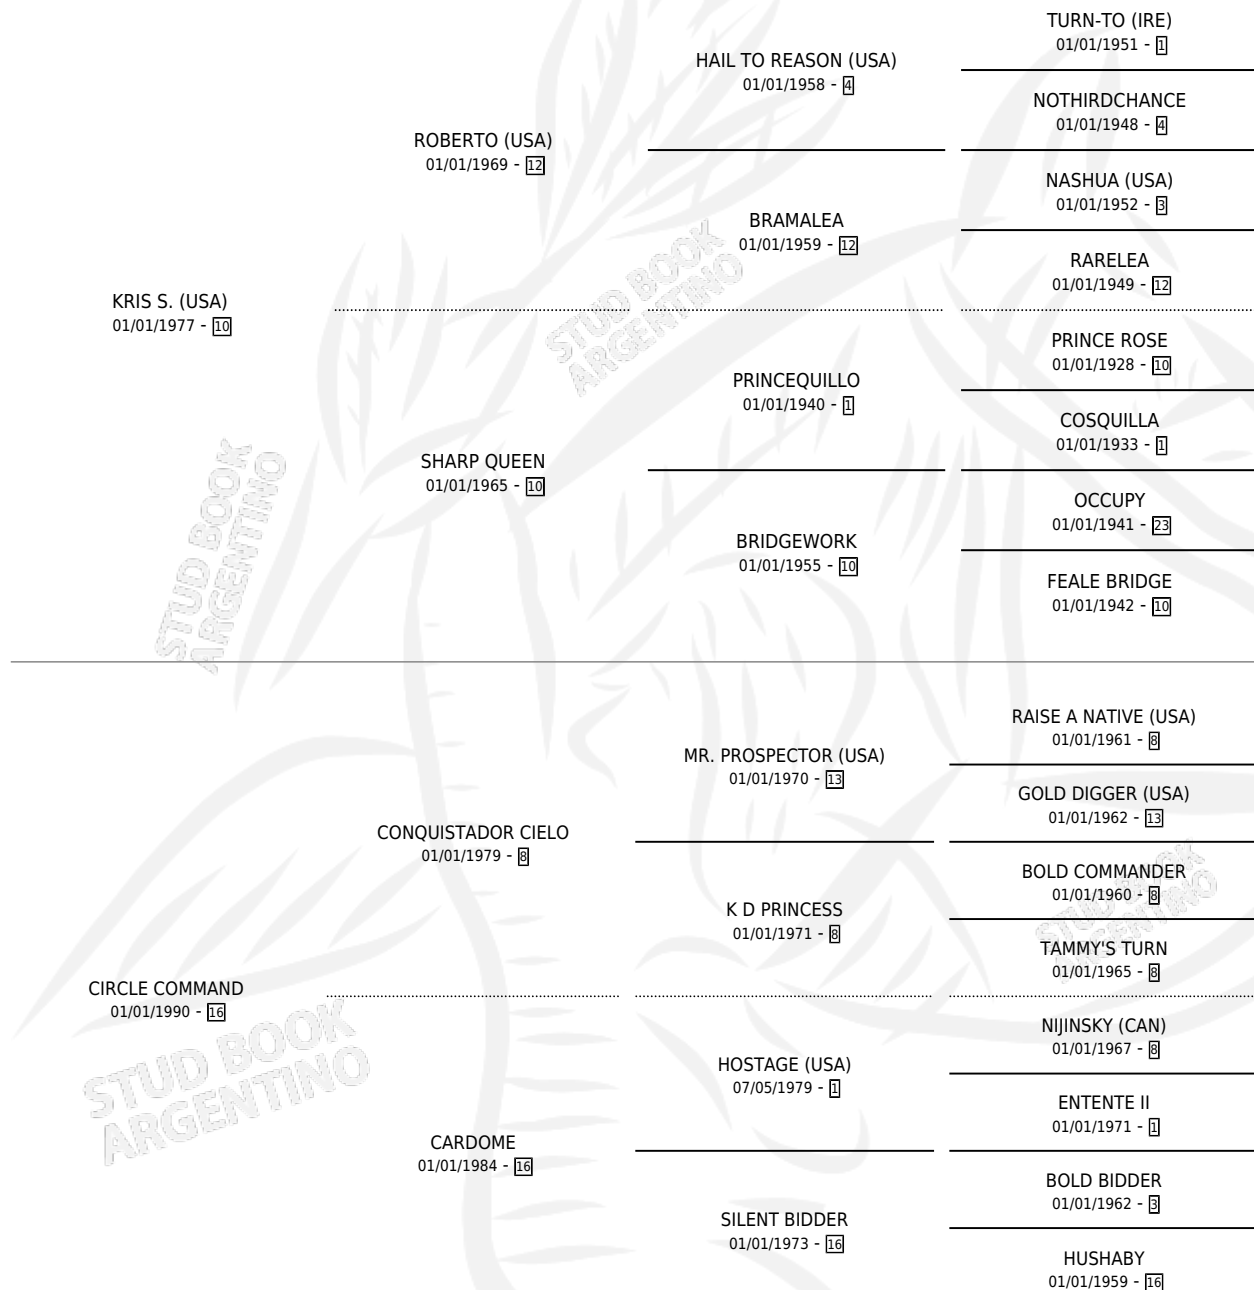

Lugar de nacimiento: Campo particular
Criador: Sin dato

~

HIJOS

	MACHOS	HEMBRAS
1 NACIERON	0	1
1 CORRIERON	0	1
1 GANARON	0	1

0	0	0
GANADORES CL	GANADORES GR	GANADORES G1

PEDIGREE

OVAL

Datos oficiales del Stud Book Argentino