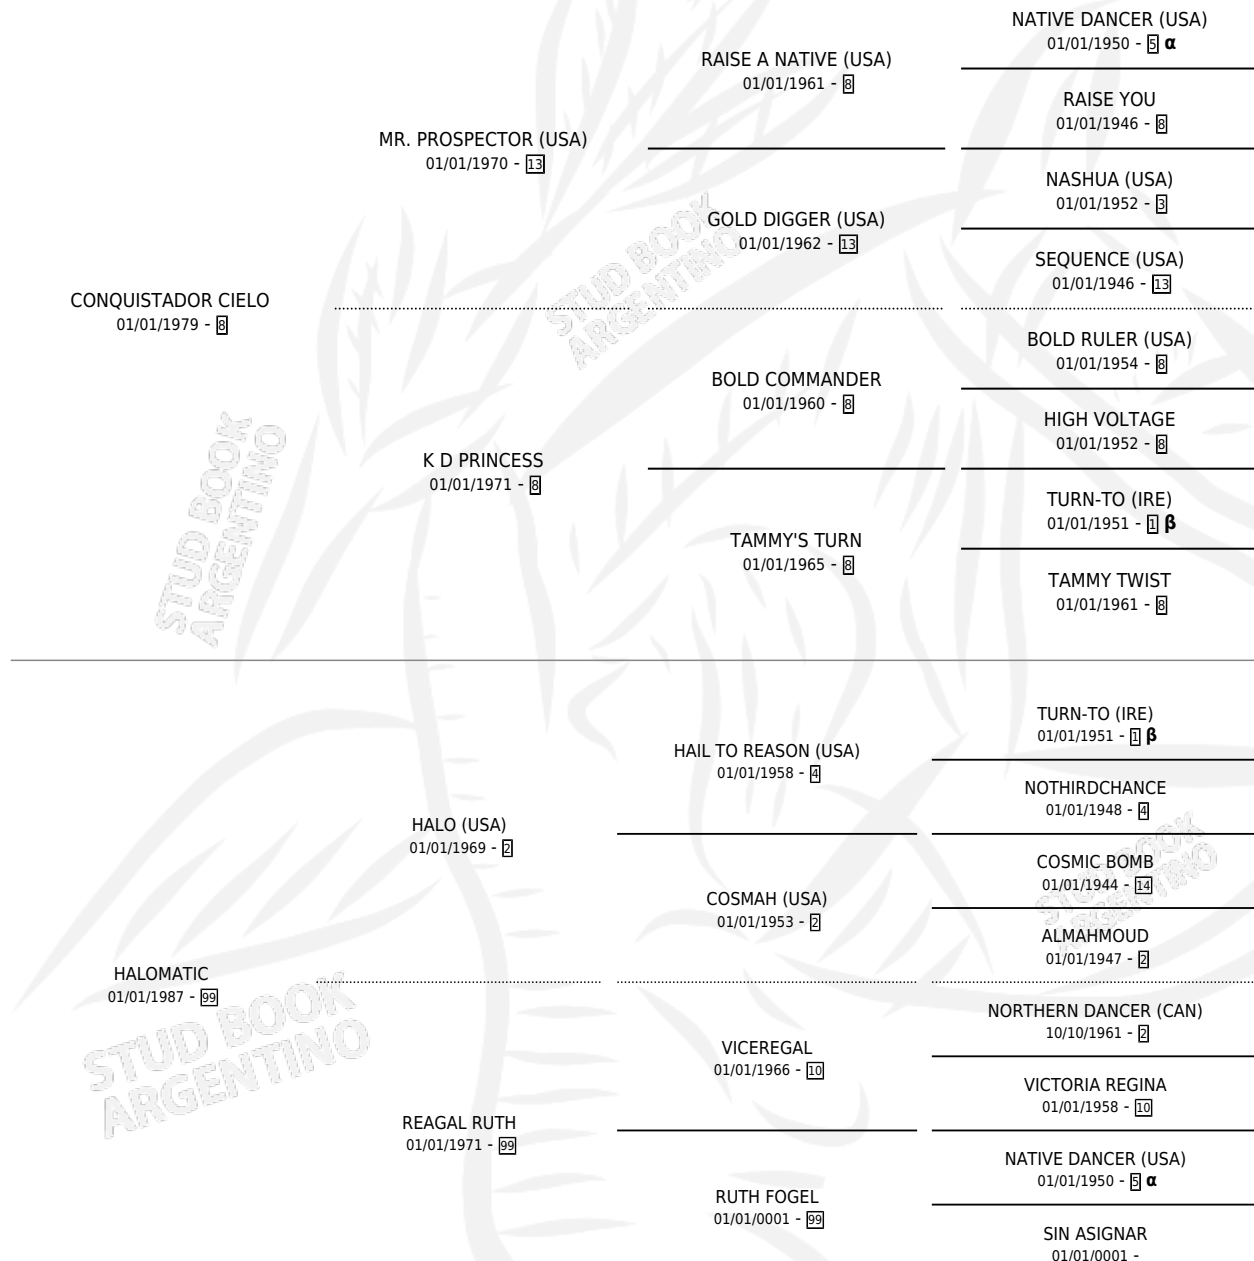

HALO CIELO

por **CONQUISTADOR CIELO** y **HALOMATIC** por **HALO (USA)**

Argentina · Hembra · No Consigna · SP · 01/01/1992
Familia 99 · Volumen 34

ESTADO

TIPIFICACIÓN SANGUÍNEA	X
TIPIFICACIÓN POR ADN	X
PASAPORTE	X
IDENTIFICACIÓN POR MICROCHIP	X
REPRODUCTOR	X

Lugar de nacimiento: Campo particular
Criador: Sin dato

~

HIJOS

	MACHOS	HEMBRAS
1 NACIERON	0	1
SIN ACTUACIONES		

PEDIGREE

INBREEDING : α,β

HALO CIELO

Datos oficiales del Stud Book Argentino