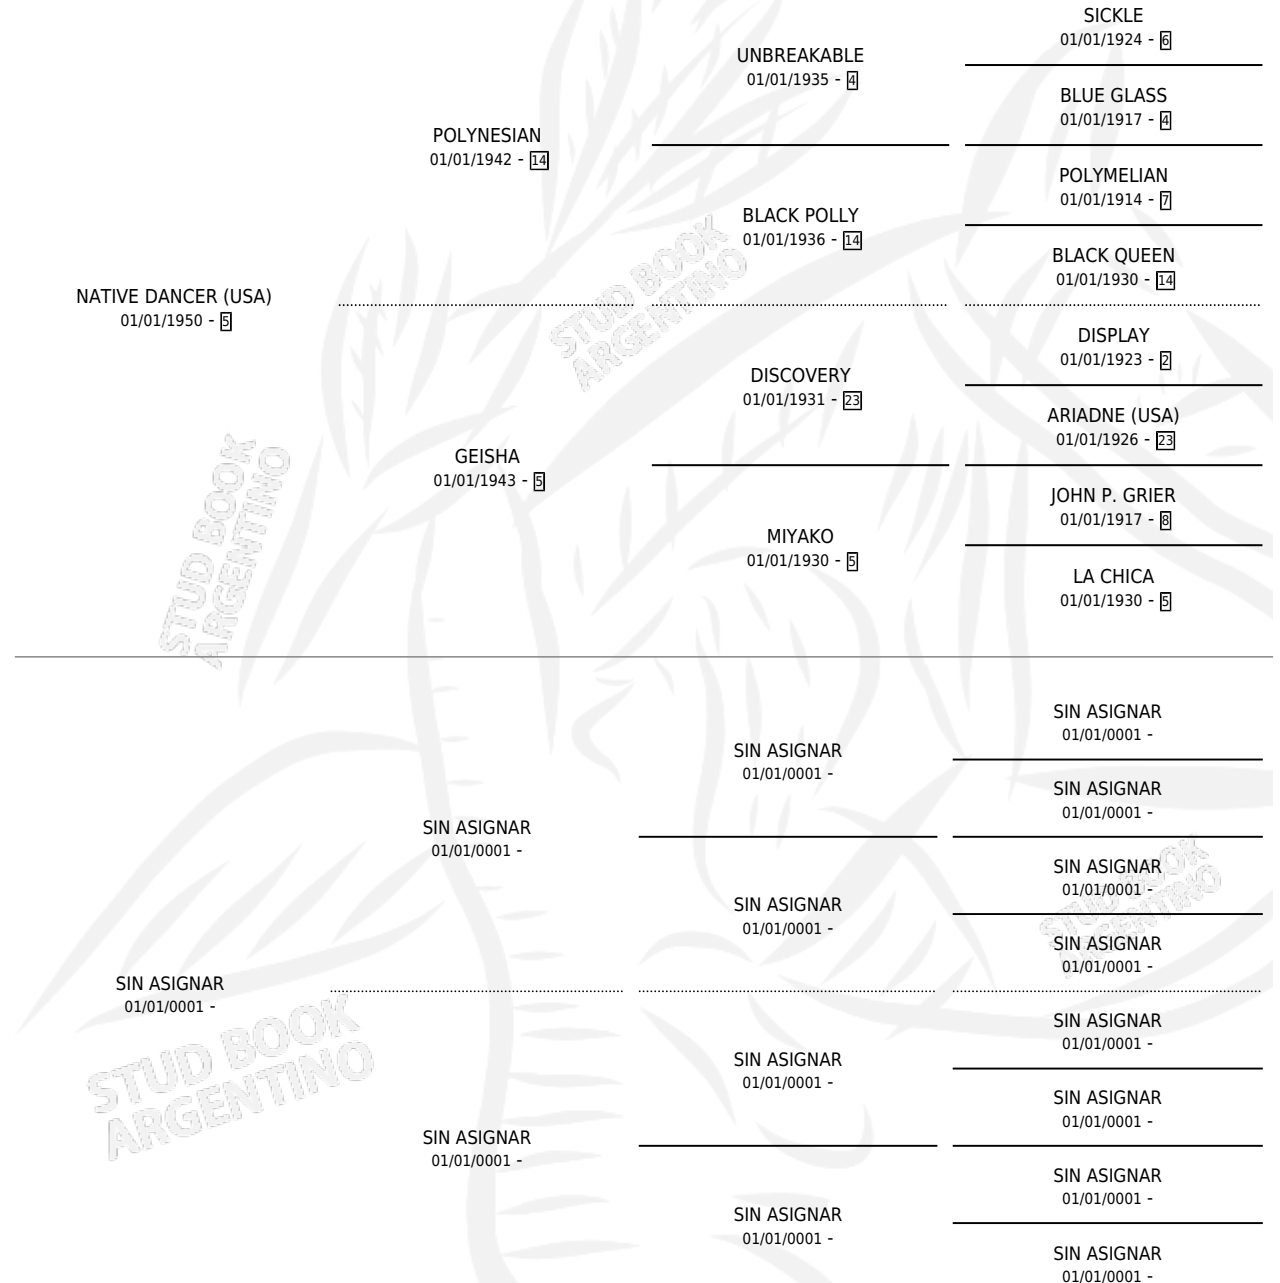

RUTH FOGEL

por **NATIVE DANCER (USA)** y **SIN ASIGNAR** por **SIN ASIGNAR**

Argentina · Hembra · No Consigna · SP · 01/01/0001
Familia 99 · Volumen web

ESTADO

TIPIFICACIÓN SANGUÍNEA	X
TIPIFICACIÓN POR ADN	X
PASAPORTE	X
IDENTIFICACIÓN POR MICROCHIP	X
REPRODUCTOR	X

Lugar de nacimiento: Campo particular

Criador: Sin dato

~

HIJOS

	MACHOS	HEMBRAS
1 NACIERON	0	1
SIN ACTUACIONES		

PEDIGREE