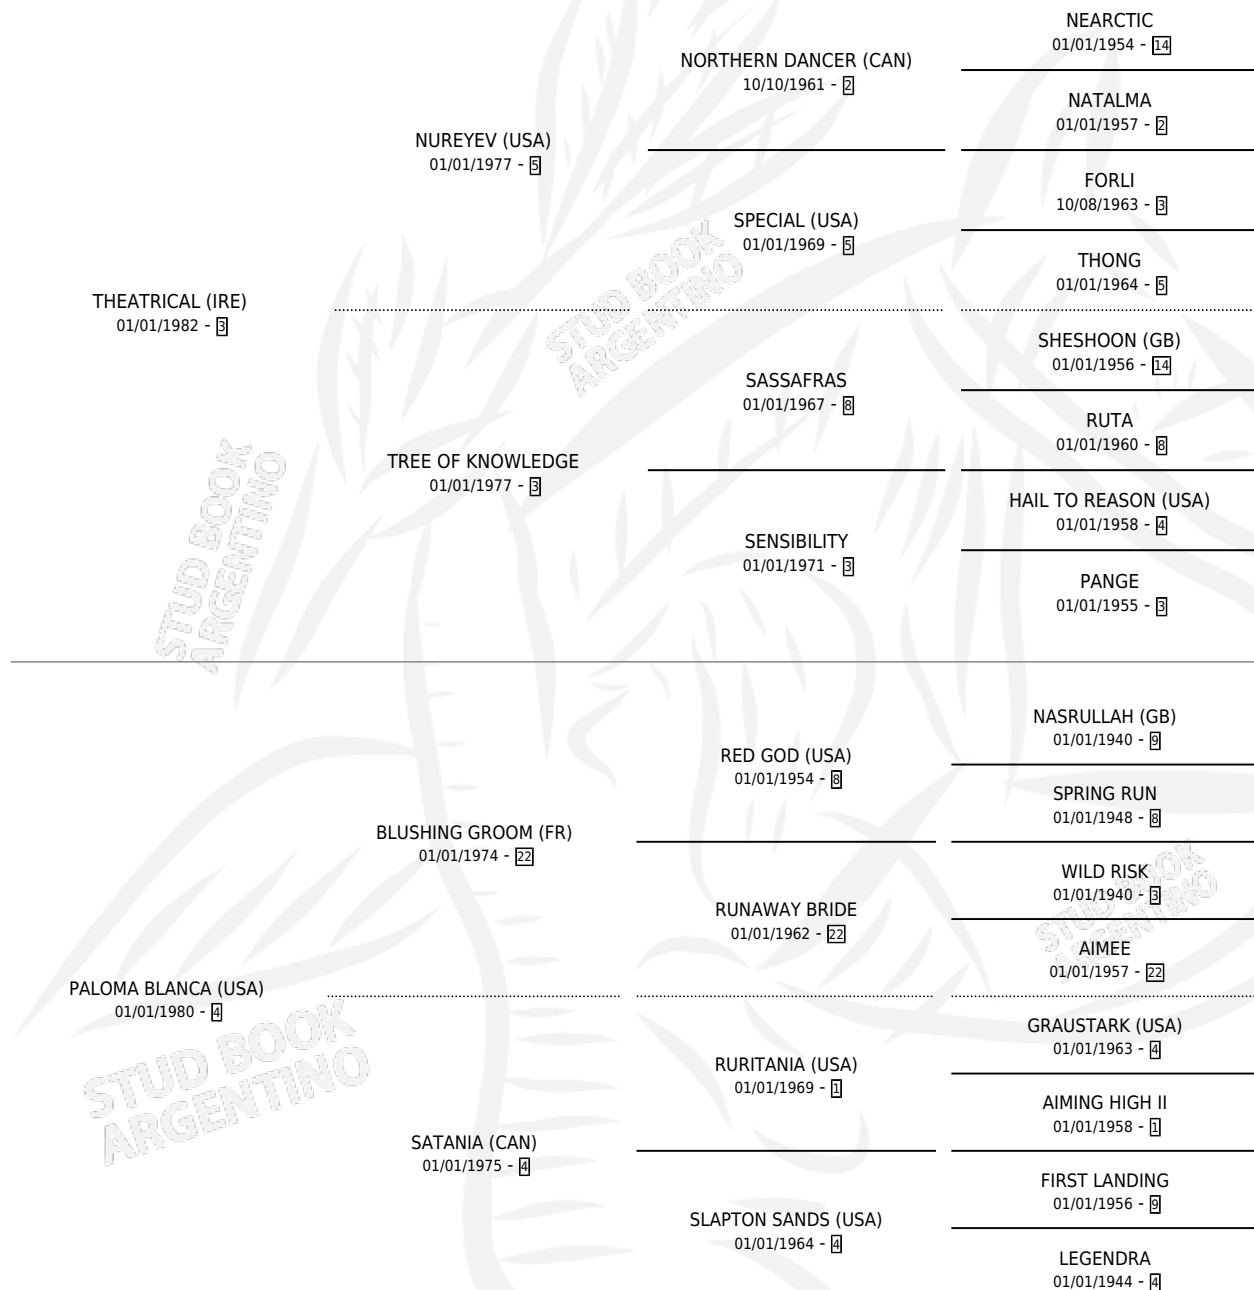

APOLDA

por **THEATRICAL (IRE)** y **PALOMA BLANCA (USA)** por **BLUSHING GROOM (FR)**

Argentina · Hembra · Tordillo · SP · 01/01/1991
Familia 4-r · Volumen 34

ESTADO

TIPIFICACIÓN SANGUÍNEA	X
TIPIFICACIÓN POR ADN	X
PASAPORTE	X
IDENTIFICACIÓN POR MICROCHIP	X
REPRODUCTOR	X

Lugar de nacimiento: Campo particular

Criador: Sin dato

~

HIJOS

	MACHOS	HEMBRAS
1 NACIERON	0	1
SIN ACTUACIONES		

PEDIGREE

APOLDA

Datos oficiales del Stud Book Argentino