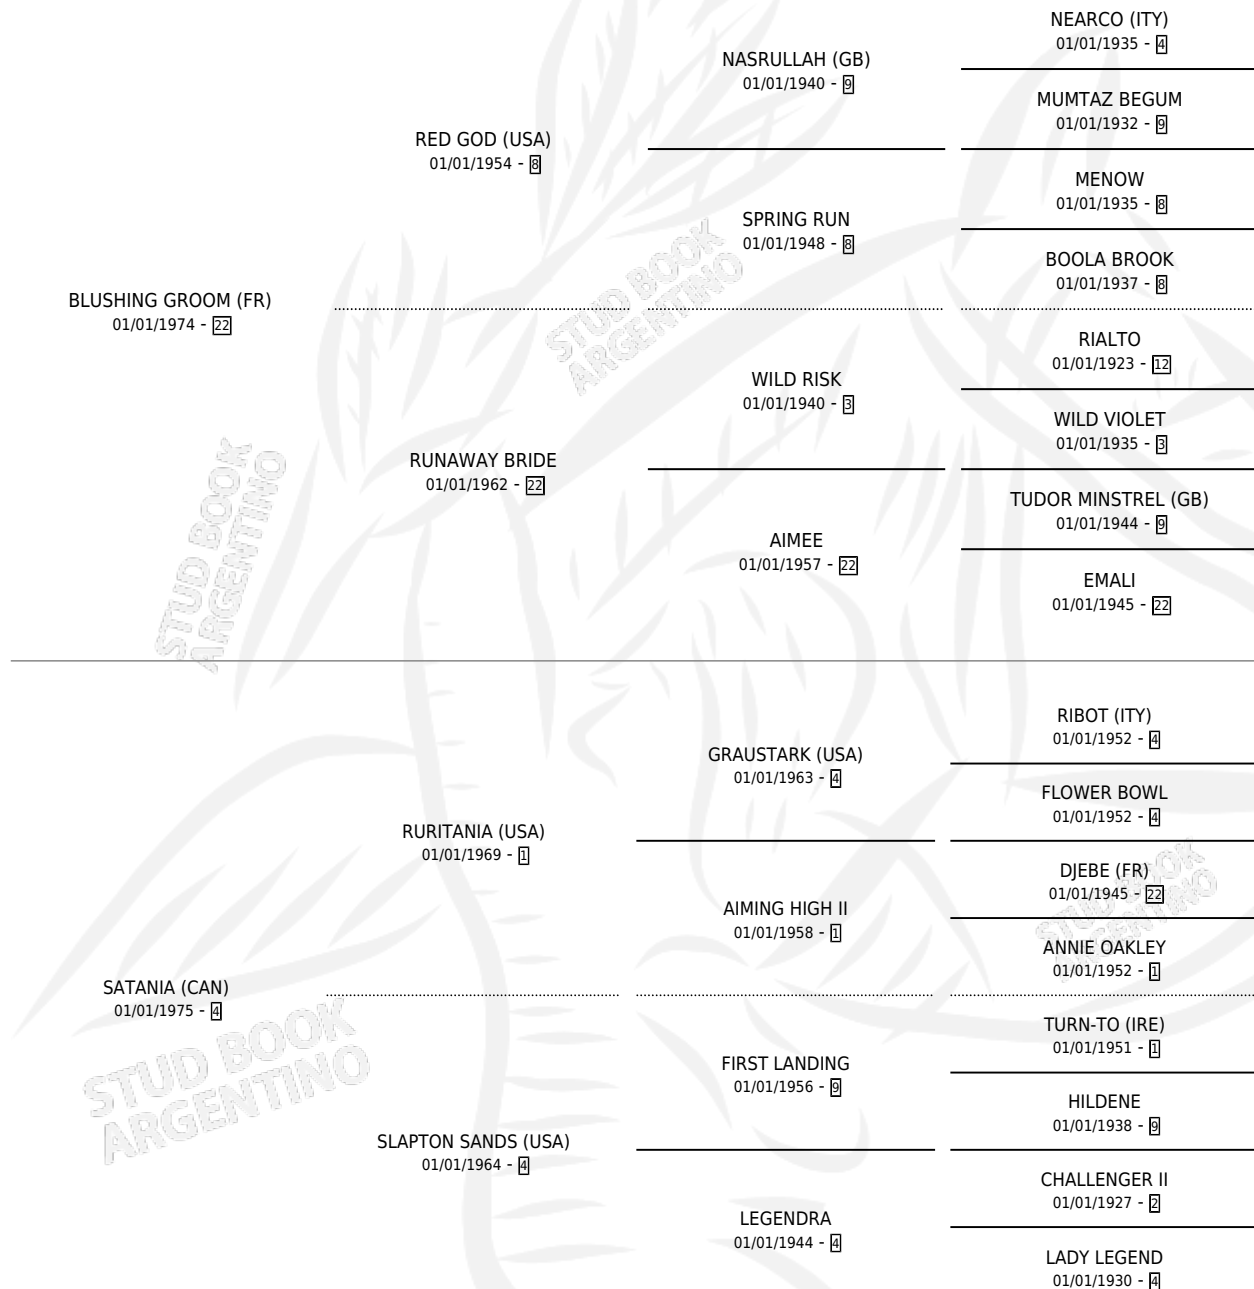

PALOMA BLANCA (USA)

por **BLUSHING GROOM (FR)** y **SATANIA (CAN)** por **RURITANIA (USA)**

Estados Unidos · Hembra · Tordillo · SP · 01/01/1980
Familia 4-r · Volumen web

ESTADO

TIPIFICACIÓN SANGUÍNEA	X
TIPIFICACIÓN POR ADN	X
PASAPORTE	X
IDENTIFICACIÓN POR MICROCHIP	X
REPRODUCTOR	X

Lugar de nacimiento: Estados Unidos

Criador: Extranjero

~

HIJOS

	MACHOS	HEMBRAS
2 NACIERON	0	2
SIN ACTUACIONES		

PEDIGREE

PALOMA BLANCA (USA)

Datos oficiales del Stud Book Argentino