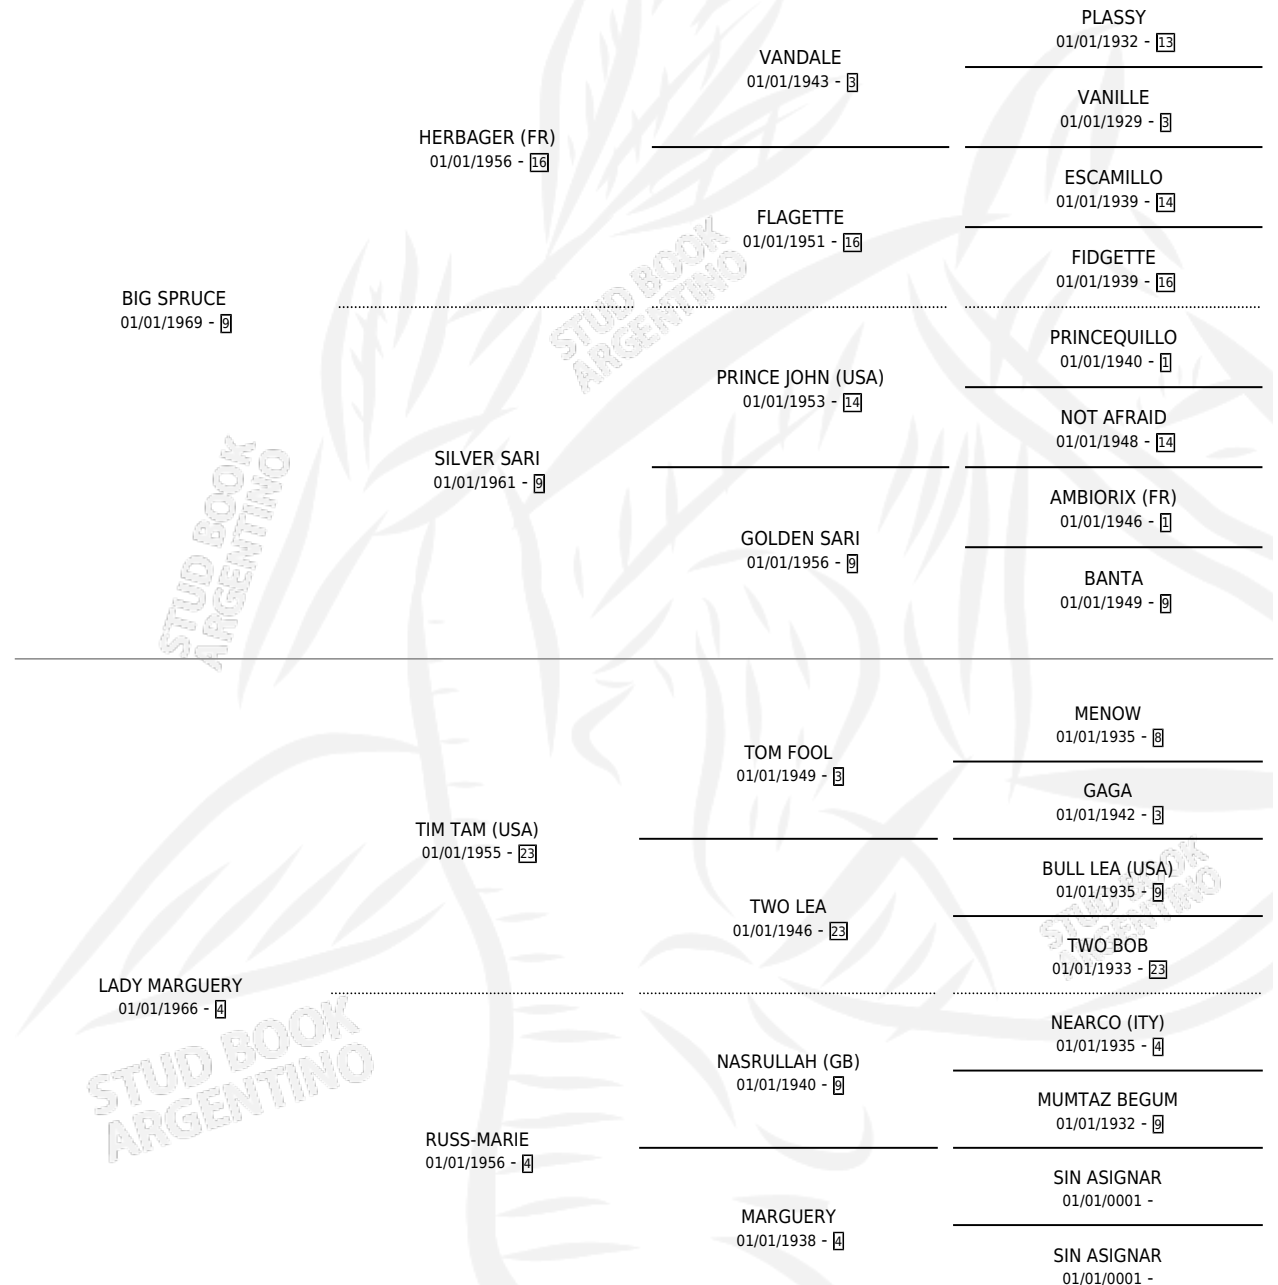

KING GREEN (USA)

por **BIG SPRUCE** y **LADY MARGUERY** por **TIM TAM (USA)**

Estados Unidos · Macho · Zaino Colorado · SP ·
01/01/1976
Familia 4-n · Volumen web

ESTADO

TIPIFICACIÓN SANGUÍNEA	X
TIPIFICACIÓN POR ADN	X
PASAPORTE	X
IDENTIFICACIÓN POR MICROCHIP	X
REPRODUCTOR	X

Lugar de nacimiento: Estados Unidos

Criador: Extranjero

~

HIJOS

	MACHOS	HEMBRAS
2 NACIERON	0	2
SIN ACTUACIONES		

PEDIGREE

KING GREEN (USA)

Datos oficiales del Stud Book Argentino