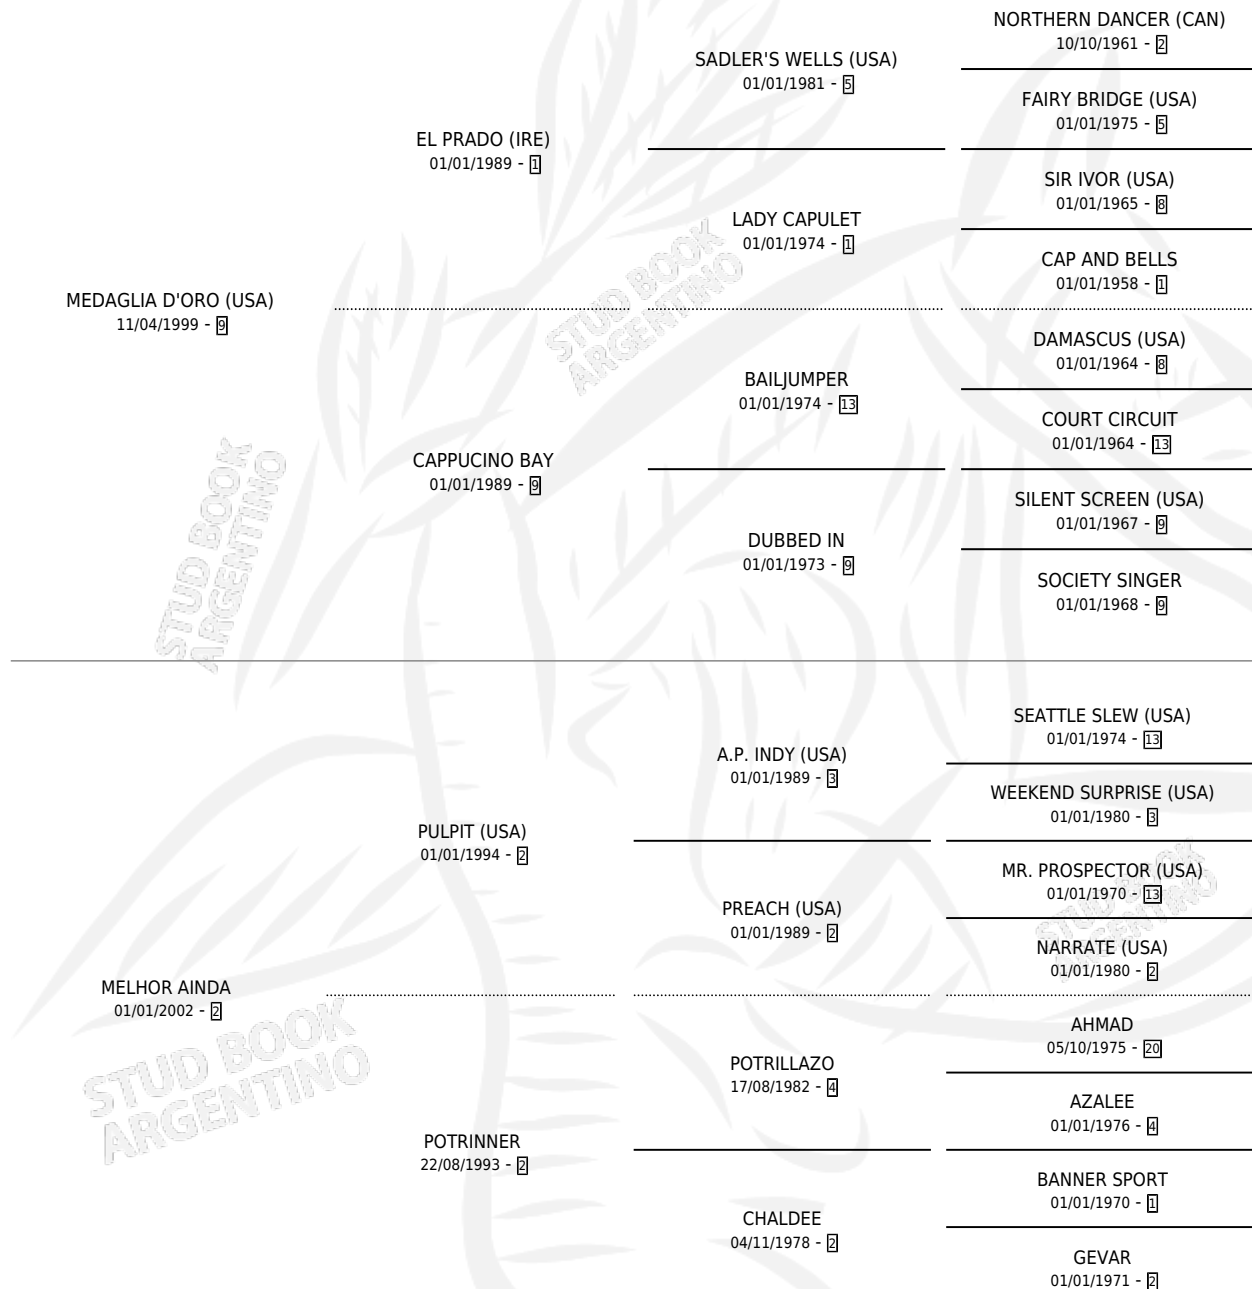

CHALDEE AINDA (USA)

por **MEDAGLIA D'ORO (USA)** y **MELHOR AINDA** por **PULPIT (USA)**

Estados Unidos · Hembra · Zaino · SP · 19/02/2011
Familia 2-u · Volumen web

ESTADO

TIPIFICACIÓN SANGUÍNEA	X
TIPIFICACIÓN POR ADN	✓
PASAPORTE	✓
IDENTIFICACIÓN POR MICROCHIP	✓
REPRODUCTOR	✓

Lugar de nacimiento: Estados Unidos

Criador: Extranjero

~

HIJOS

	MACHOS	HEMBRAS
4 NACIERON	3	1
2 CORRIERON	1	1
1 GANARON	1	0
0 GANADORES CL	0 GANADORES GR	0 GANADORES G1

PEDIGREE