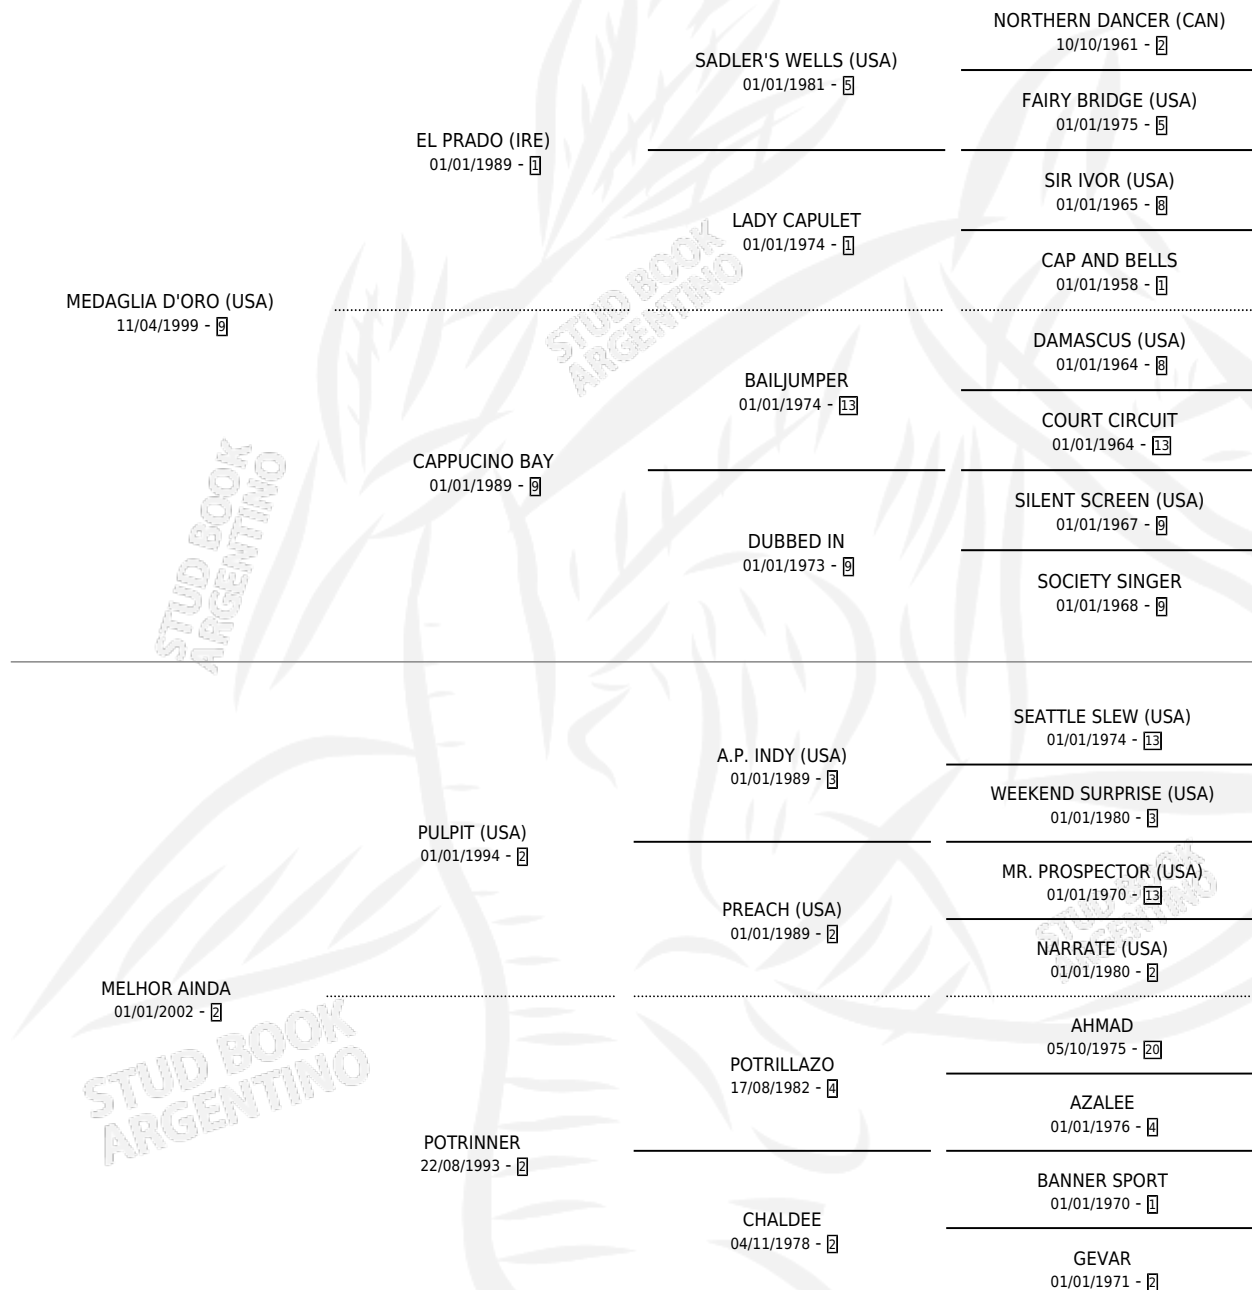

Lugar de nacimiento: Estados Unidos

Criador: Extranjero

~

HIJOS

	MACHOS	HEMBRAS
4 NACIERON	3	1
2 CORRIERON	1	1
1 GANARON	1	0
0 GANADORES CL	0 GANADORES GR	0 GANADORES G1

PEDIGREE

EXPORTACIÓN / IMPORTACIÓN

FECHA	MOVIMIENTO	PAÍS
15/05/2013	IMPORTADO	ESTADOS UNIDOS

CAMPAÑA

Solo carreras oficiales de Argentina

POR EDAD

EDAD	CC	1°	2°	3°	4°	5°	NP	CLC	CLG	CLCG1	CLGG1	IMPORTE	GANANCIA / CC
4 AÑOS	3	1	0	1	0	1	0	0	0	0	0	\$67,880	\$22,627
TOTALES	3	1	0	1	0	1	0	0	0	0	0	\$67,880	\$22,627
%		33.3%	0.0%	33.3%	0.0%	33.3%	0.0%	0.0%	0.0%	0.0%	0.0%		