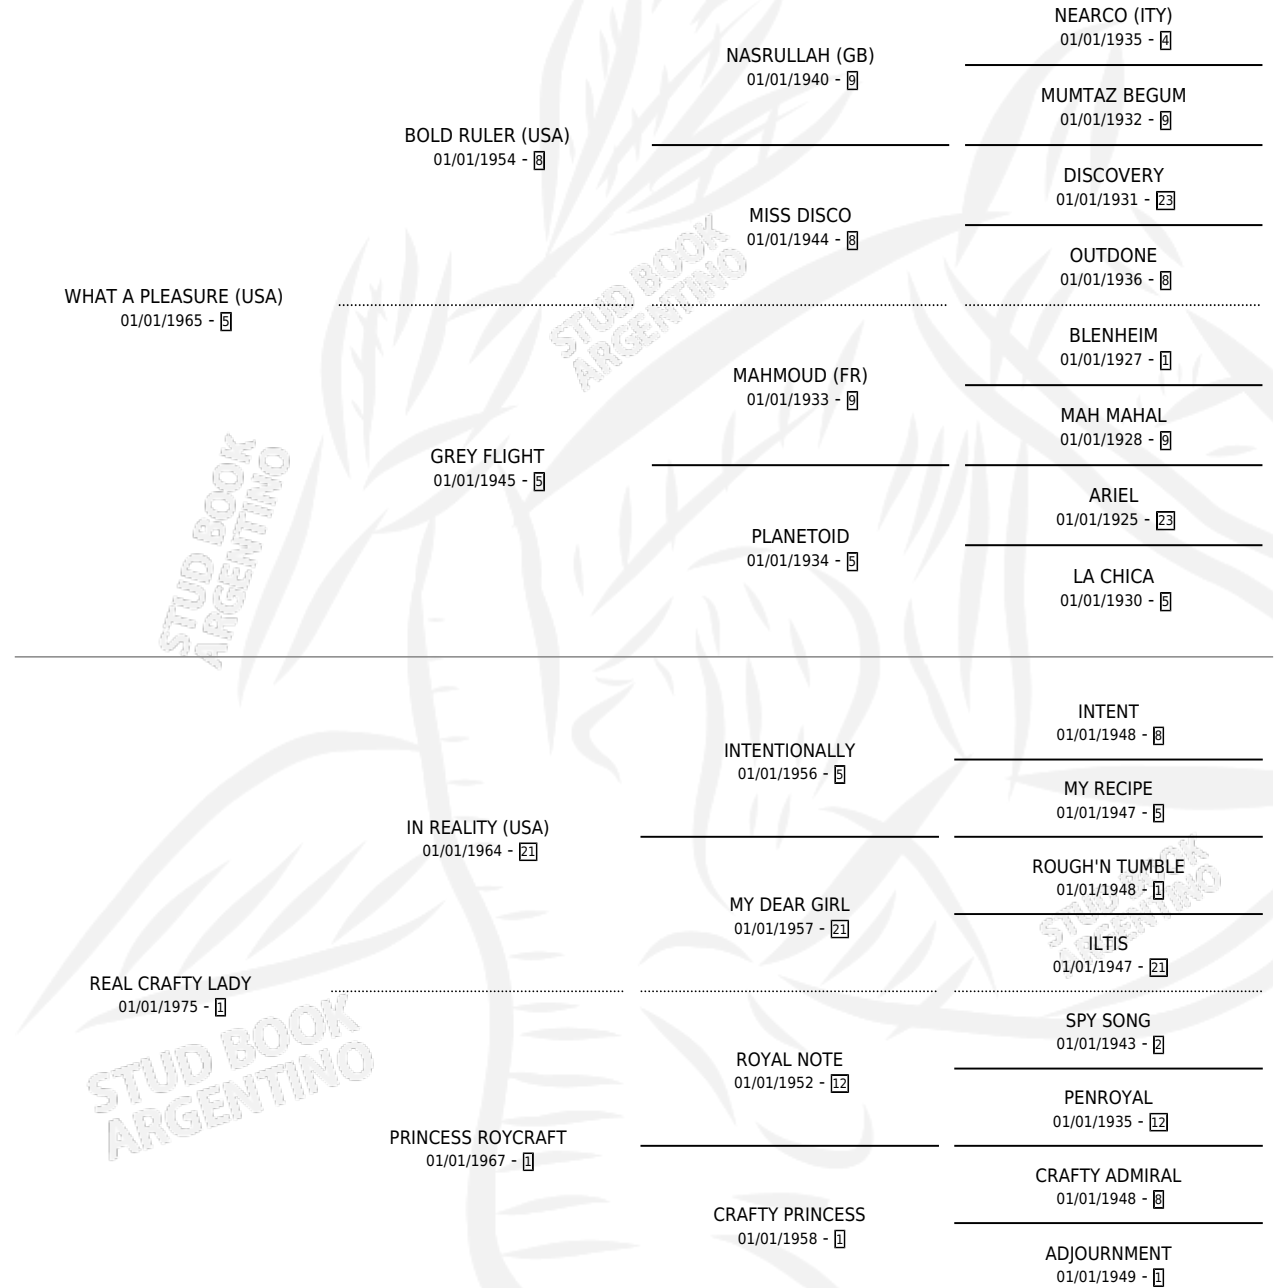

REALCRAFT PLEASURE

por WHAT A PLEASURE (USA) y REAL CRAFTY LADY por
IN REALITY (USA)

Argentina · Hembra · Alazan · SP · 01/01/1981
Familia 1-l · Volumen 31

ESTADO

TIPIFICACIÓN SANGUÍNEA	X
TIPIFICACIÓN POR ADN	X
PASAPORTE	X
IDENTIFICACIÓN POR MICROCHIP	X
REPRODUCTOR	X

Lugar de nacimiento: Campo particular

Criador: Sin dato

~

HIJOS

	MACHOS	HEMBRAS
1 NACIERON	0	1
SIN ACTUACIONES		

PEDIGREE

REALCRAFT PLEASURE

Datos oficiales del Stud Book Argentino