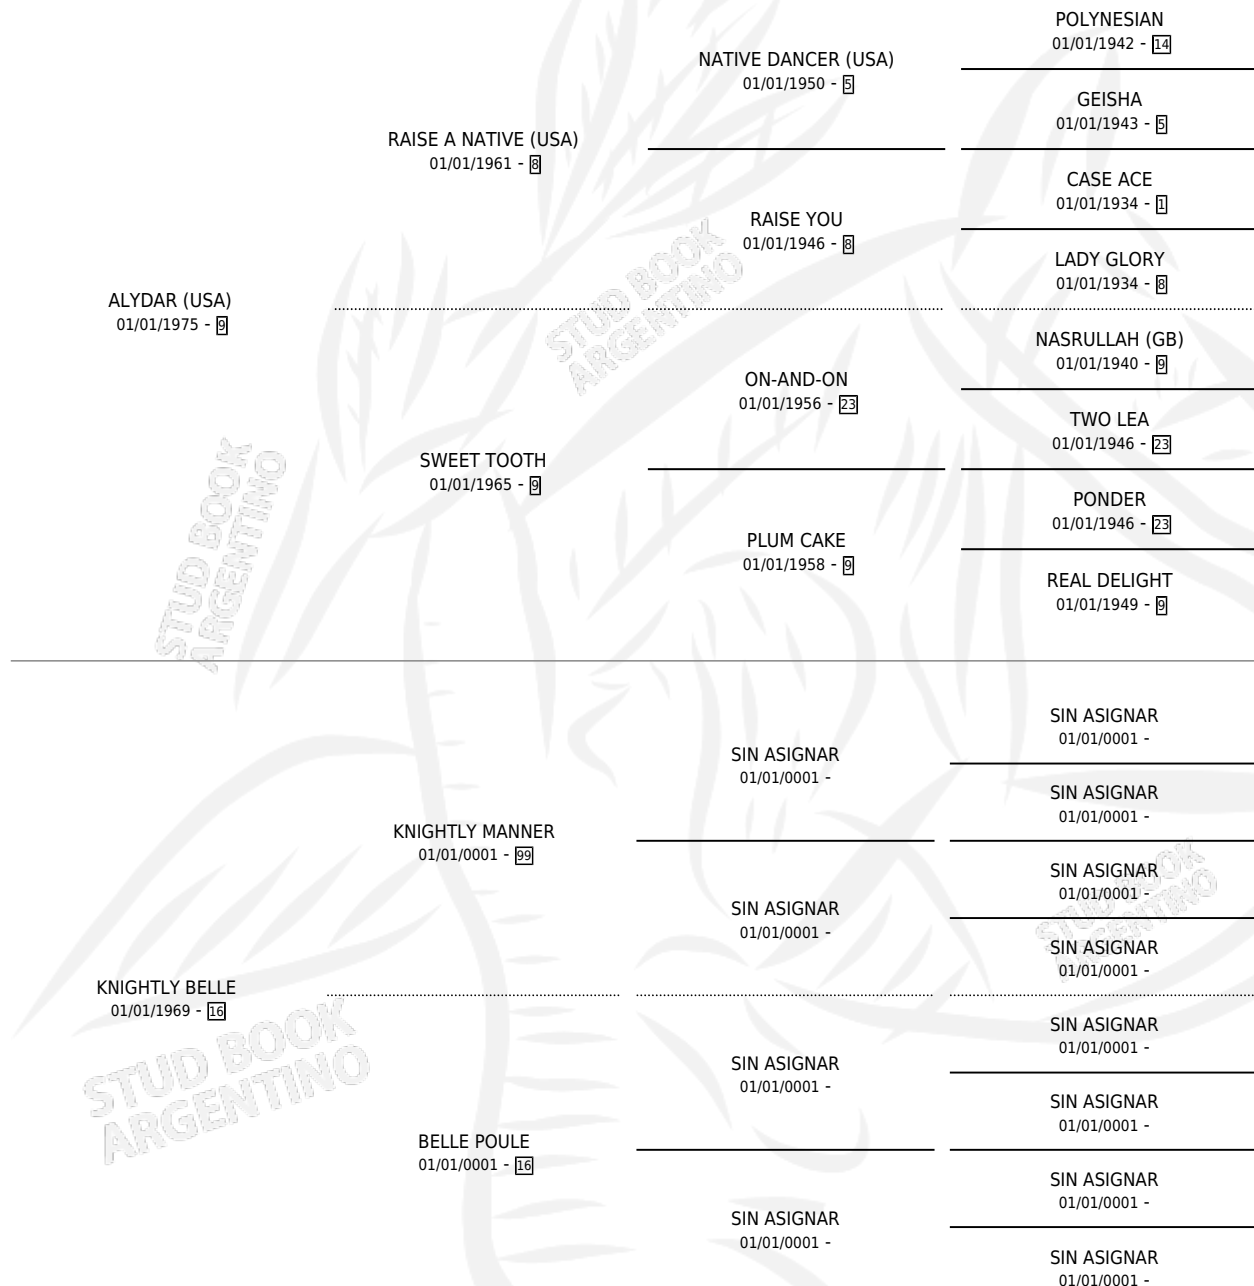

SUPREME QUEEN

por **ALYDAR (USA)** y **KNIGHTLY BELLE** por **KNIGHTLY MANNER**

Argentina · Hembra · No Consigna · SP · 01/01/1981
Familia 16 · Volumen 31

ESTADO

TIPIFICACIÓN SANGUÍNEA	X
TIPIFICACIÓN POR ADN	X
PASAPORTE	X
IDENTIFICACIÓN POR MICROCHIP	X
REPRODUCTOR	X

Lugar de nacimiento: Campo particular

Criador: Sin dato

~

HIJOS

	MACHOS	HEMBRAS
1 NACIERON	0	1
SIN ACTUACIONES		

PEDIGREE