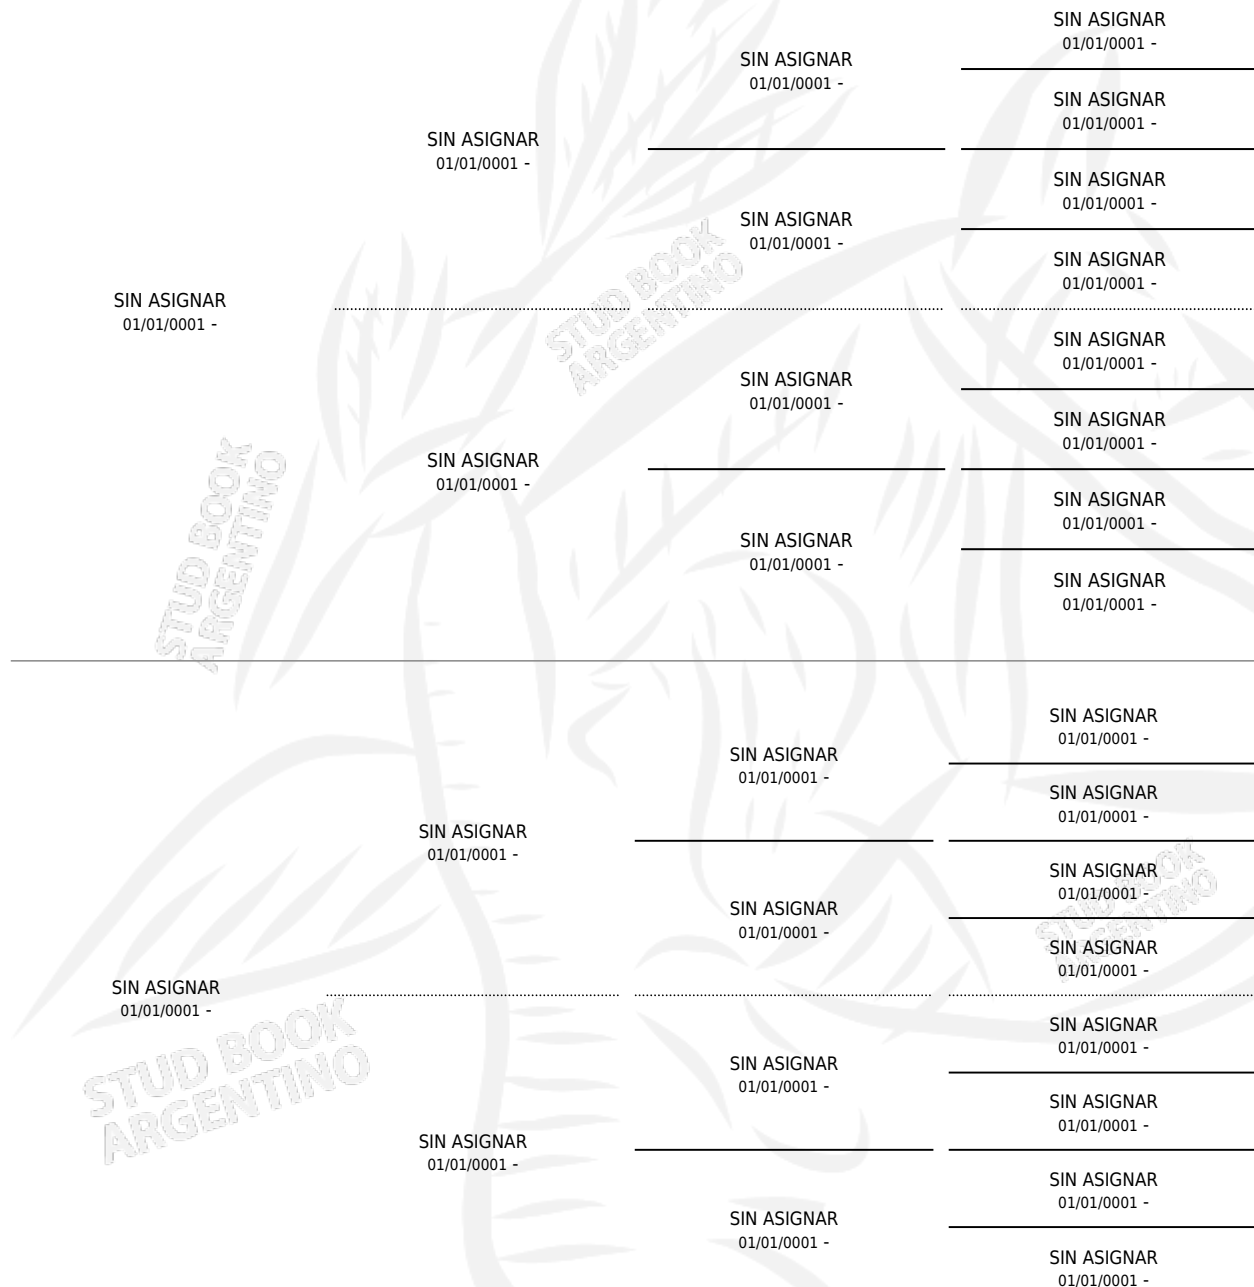

KNIGHTLY MANNER

por SIN ASIGNAR y SIN ASIGNAR por SIN ASIGNAR

Argentina · Macho · No Consigna · SP · 01/01/0001
Familia 99 · Volumen web

ESTADO

TIPIFICACIÓN SANGUÍNEA	X
TIPIFICACIÓN POR ADN	X
PASAPORTE	X
IDENTIFICACIÓN POR MICROCHIP	X
REPRODUCTOR	X

Lugar de nacimiento: Campo particular

Criador: Sin dato

~

HIJOS

	MACHOS	HEMBRAS
1 NACIERON	0	1
SIN ACTUACIONES		

PEDIGREE

KNIGHTLY MANNER

Datos oficiales del Stud Book Argentino