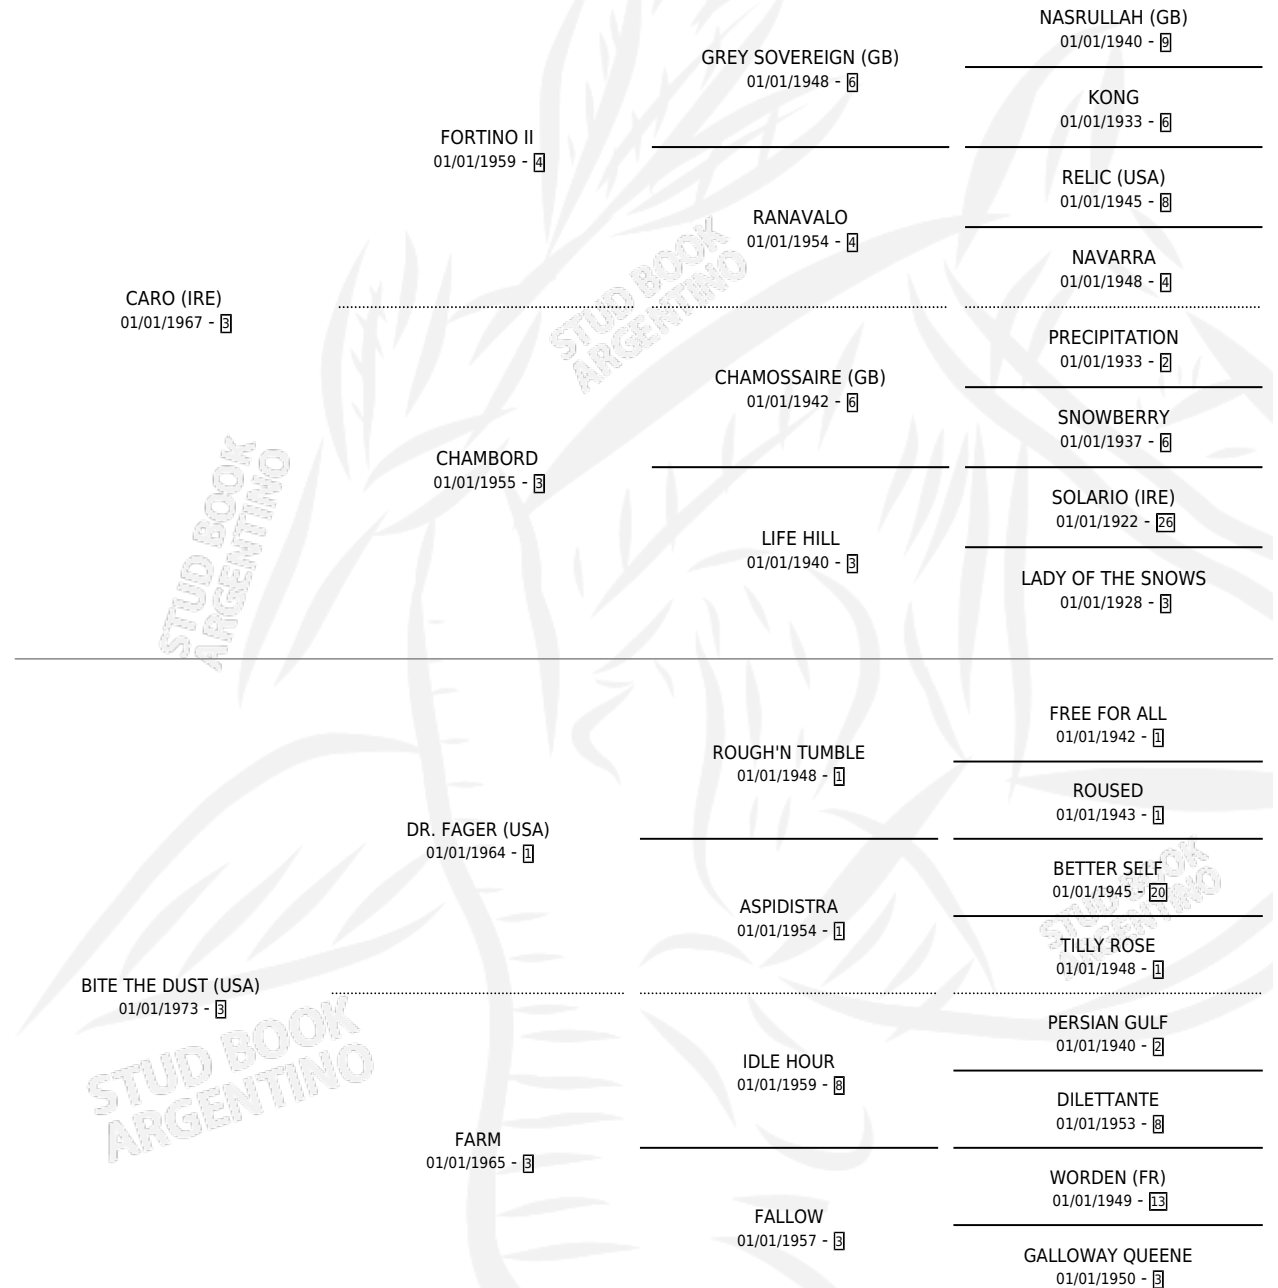

MOUTHFULL

por **CARO (IRE)** y **BITE THE DUST (USA)** por **DR. FAGER (USA)**

Argentina · Hembra · Tordillo · SP · 01/01/1980
Familia 3-i · Volumen 30

ESTADO

TIPIFICACIÓN SANGUÍNEA	X
TIPIFICACIÓN POR ADN	X
PASAPORTE	X
IDENTIFICACIÓN POR MICROCHIP	X
REPRODUCTOR	X

Lugar de nacimiento: Campo particular
Criador: Sin dato

~

HIJOS

	MACHOS	HEMBRAS
1 NACIERON	0	1
SIN ACTUACIONES		

PEDIGREE

MOUTHFULL

Datos oficiales del Stud Book Argentino

Documento generado el 05/05/2026