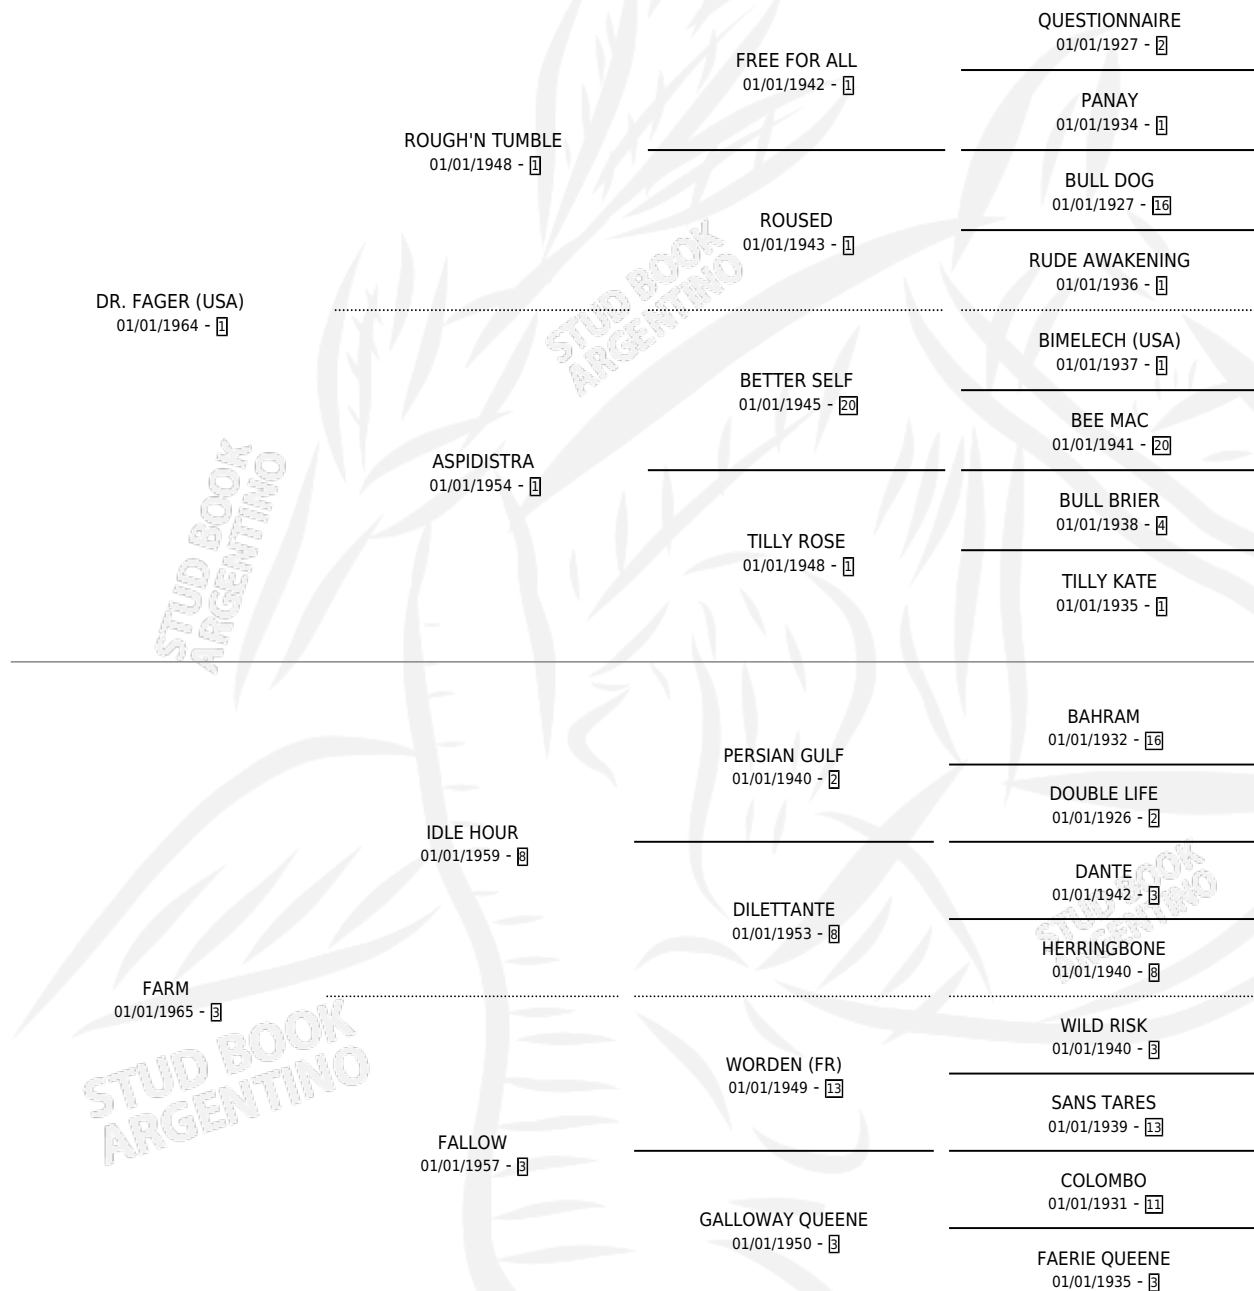

BITE THE DUST (USA)

por DR. FAGER (USA) y FARM por IDLE HOUR

Estados Unidos · Hembra · Zaino · SP · 01/01/1973
Familia 3-i · Volumen web

ESTADO

TIPIFICACIÓN SANGUÍNEA	X
TIPIFICACIÓN POR ADN	X
PASAPORTE	X
IDENTIFICACIÓN POR MICROCHIP	X
REPRODUCTOR	X

Lugar de nacimiento: Estados Unidos

Criador: Extranjero

~

HIJOS

	MACHOS	HEMBRAS
1 NACIERON	0	1
SIN ACTUACIONES		

PEDIGREE

BITE THE DUST (USA)

Datos oficiales del Stud Book Argentino