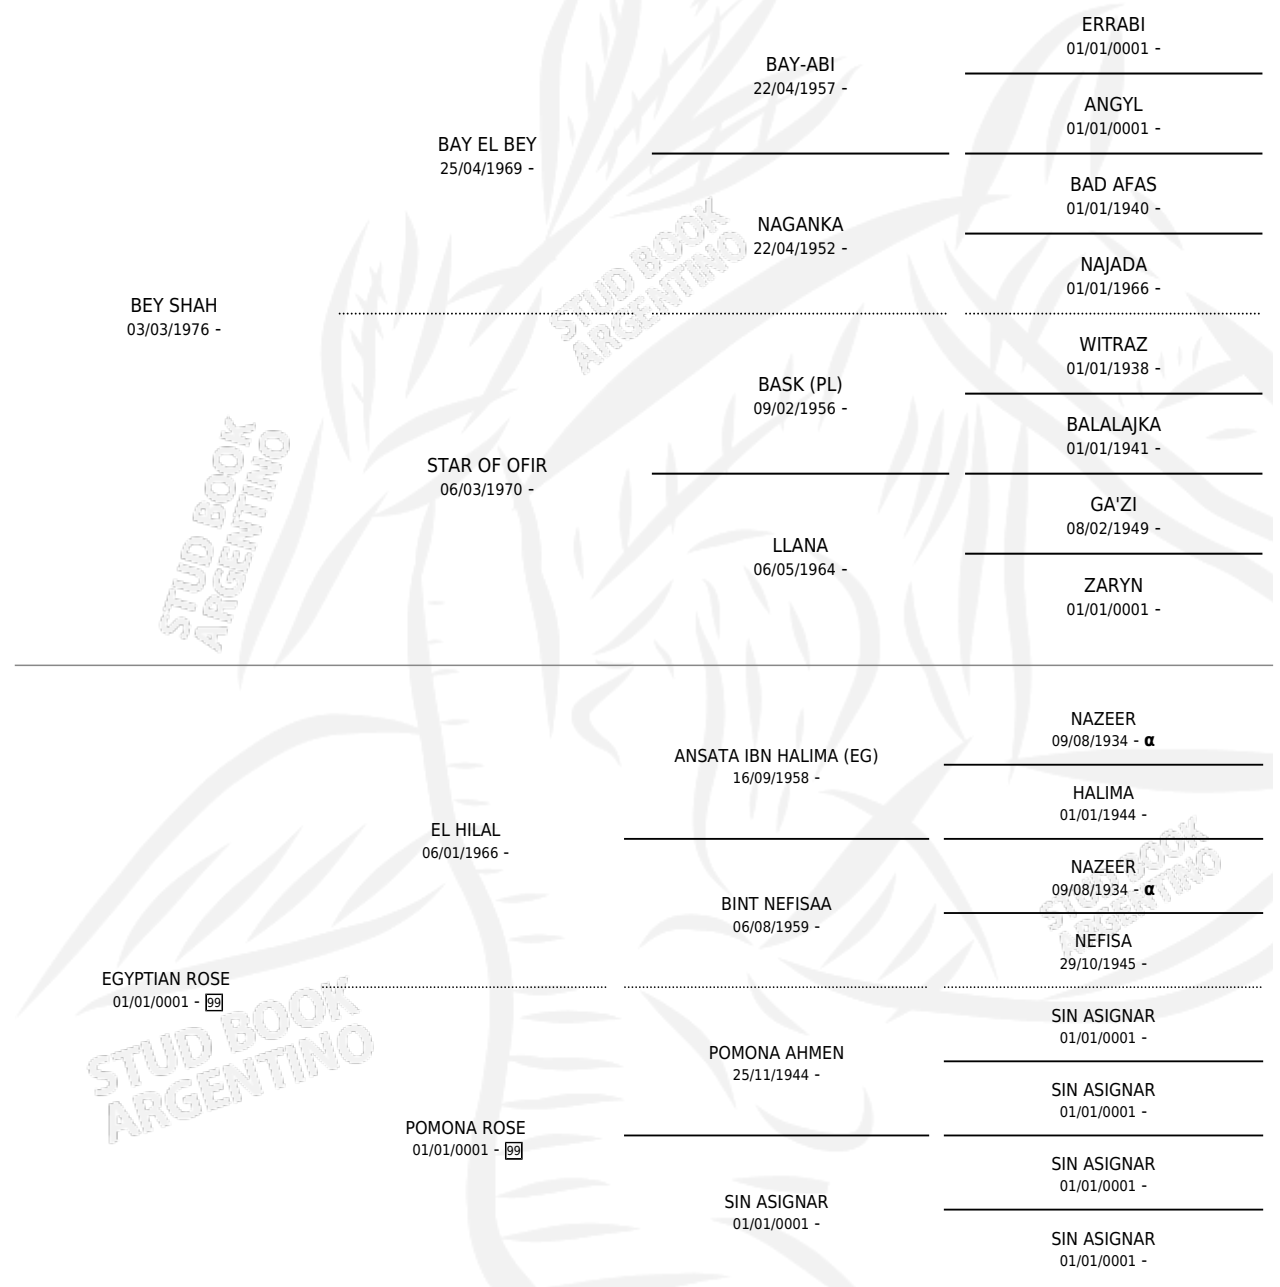

# GYPSY ROSE BEY

por BEY SHAH y EGYPTIAN ROSE por EL HILAL

PEDIGREE

Argentina · Hembra · No Consigna · AP · 01/01/0001  
Familia 99 · Volumen web

## ESTADO

TIPIFICACIÓN SANGUÍNEA	✓
TIPIFICACIÓN POR ADN	X
PASAPORTE	X
IDENTIFICACIÓN POR MICROCHIP	X
REPRODUCTOR	X

**Lugar de nacimiento:** Campo particular

**Criador:** Sin dato

~

## HIJOS

	MACHOS	HEMBRAS
1 NACIERON	0	1
SIN ACTUACIONES		

INBREEDING : α