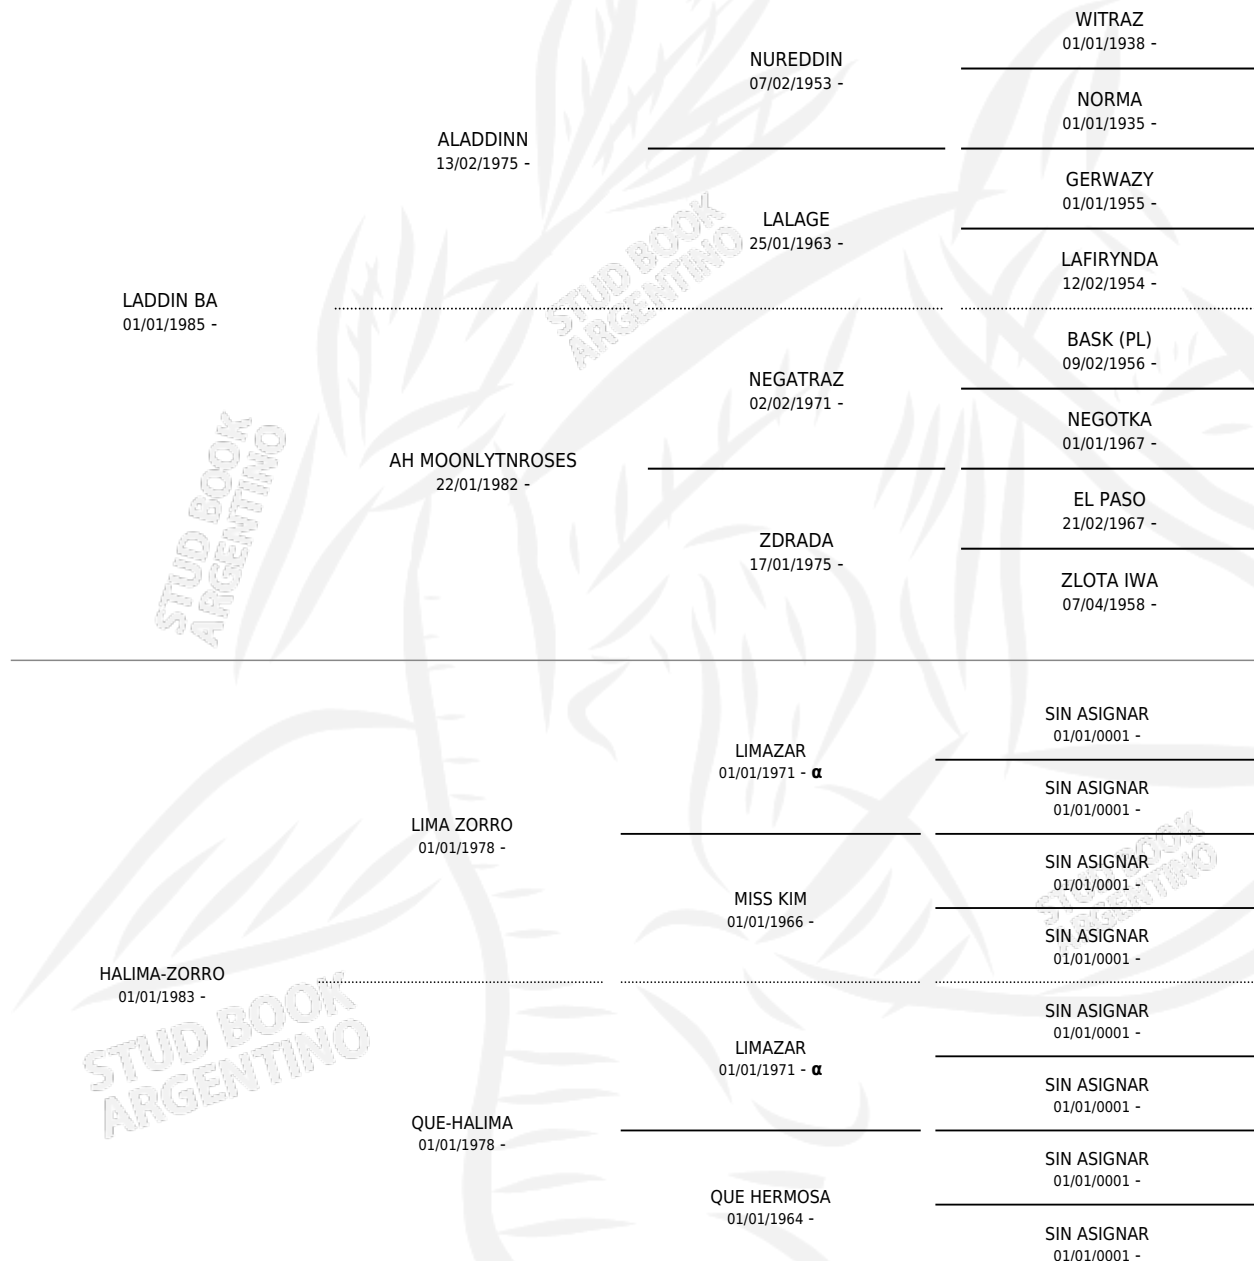

Lugar de nacimiento: Campo particular

Criador: Sin dato

~

HIJOS

	MACHOS	HEMBRAS
1 NACIERON	1	0
SIN ACTUACIONES		

INBREEDING : α

NOBLE LORD JP

Datos oficiales del Stud Book Argentino