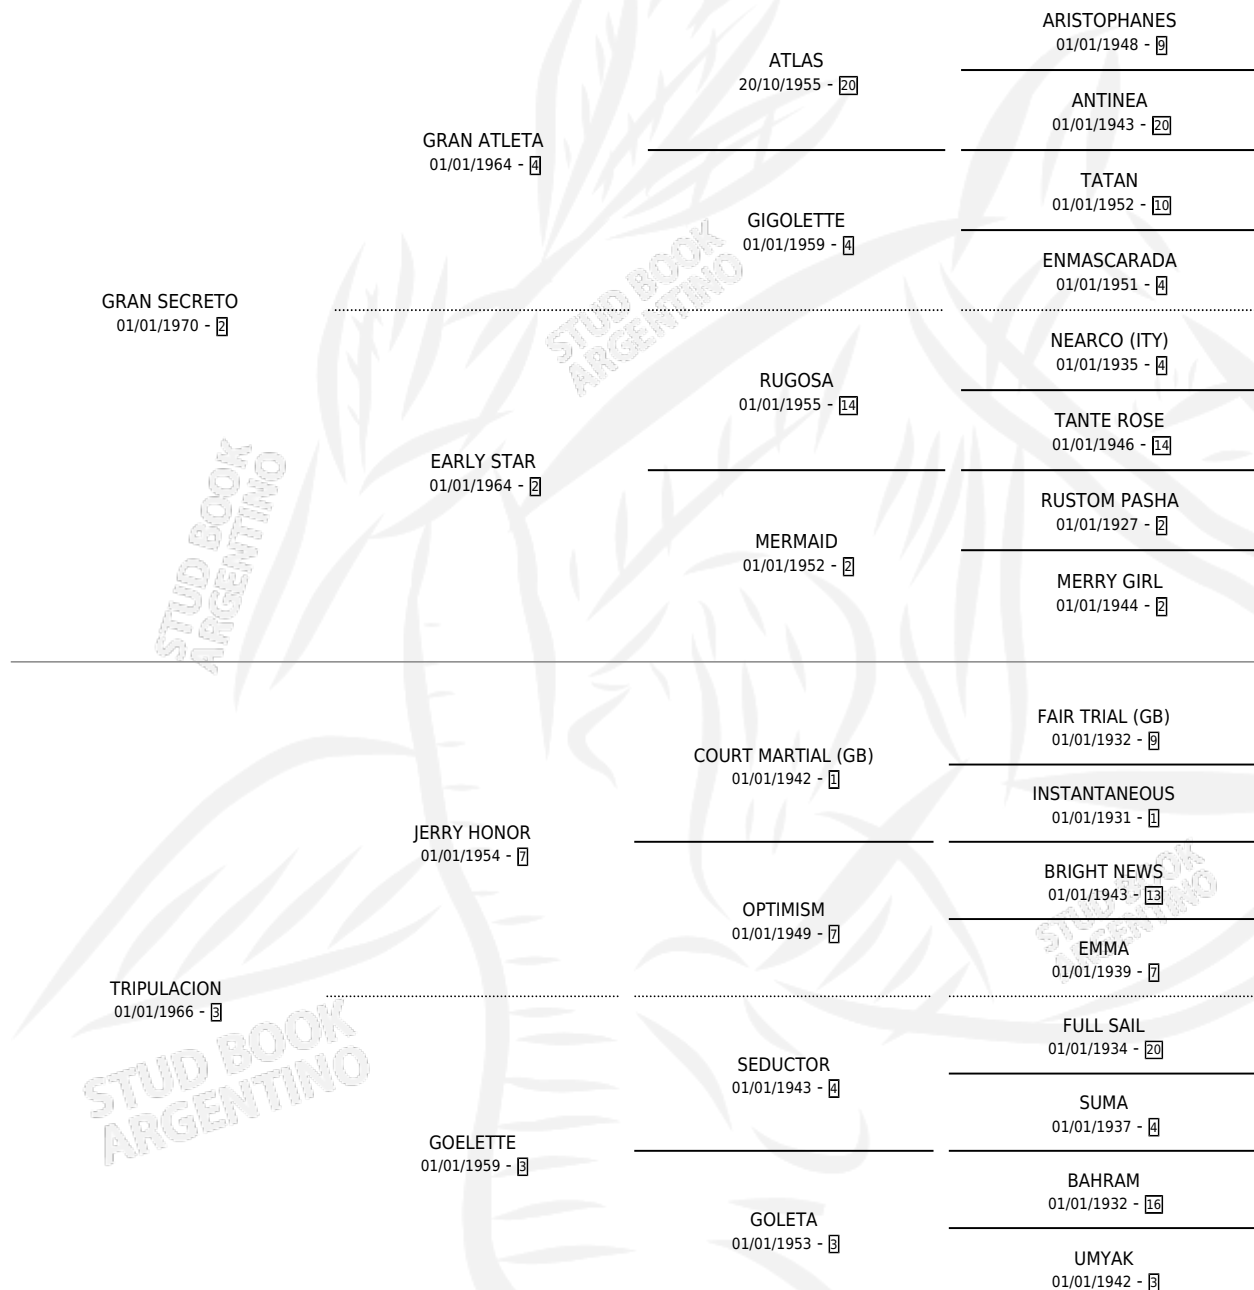

CHACRA

por GRAN SECRETO y TRIPULACION por JERRY HONOR

Argentina · Hembra · Tordillo · SP · 01/01/1977
Familia 3-b · Volumen 29

ESTADO

TIPIFICACIÓN SANGUÍNEA	X
TIPIFICACIÓN POR ADN	X
PASAPORTE	X
IDENTIFICACIÓN POR MICROCHIP	X
REPRODUCTOR	✓

Lugar de nacimiento: Campo particular

Criador: Pardo Guillermo E. y David Horacio Luis

~

HIJOS

	MACHOS	HEMBRAS
7 NACIERON	5	2
4 CORRIERON	4	0
2 GANARON	2	0
0 GANADORES CL	0 GANADORES GR	0 GANADORES G1

PEDIGREE

CAMPAÑA

Solo carreras oficiales de Argentina

POR EDAD

EDAD	CC	1°	2°	3°	4°	5°	NP	CLC	CLG	CLCG1	CLGG1	IMPORTE	GANANCIA / CC
4 AÑOS	1	1	0	0	0	0	0	0	0	0	0	\$0	\$0
5 AÑOS	5	3	1	0	0	1	0	1	0	0	0	\$0	\$0
6 AÑOS	3	1	0	0	1	1	0	1	0	0	0	\$0	\$0
TOTALES	9	5	1	0	1	2	0	2	0	0	0	\$0	\$0
%		55.6%	11.1%	0.0%	11.1%	22.2%	0.0%	22.2%	0.0%	0.0%	0.0%		