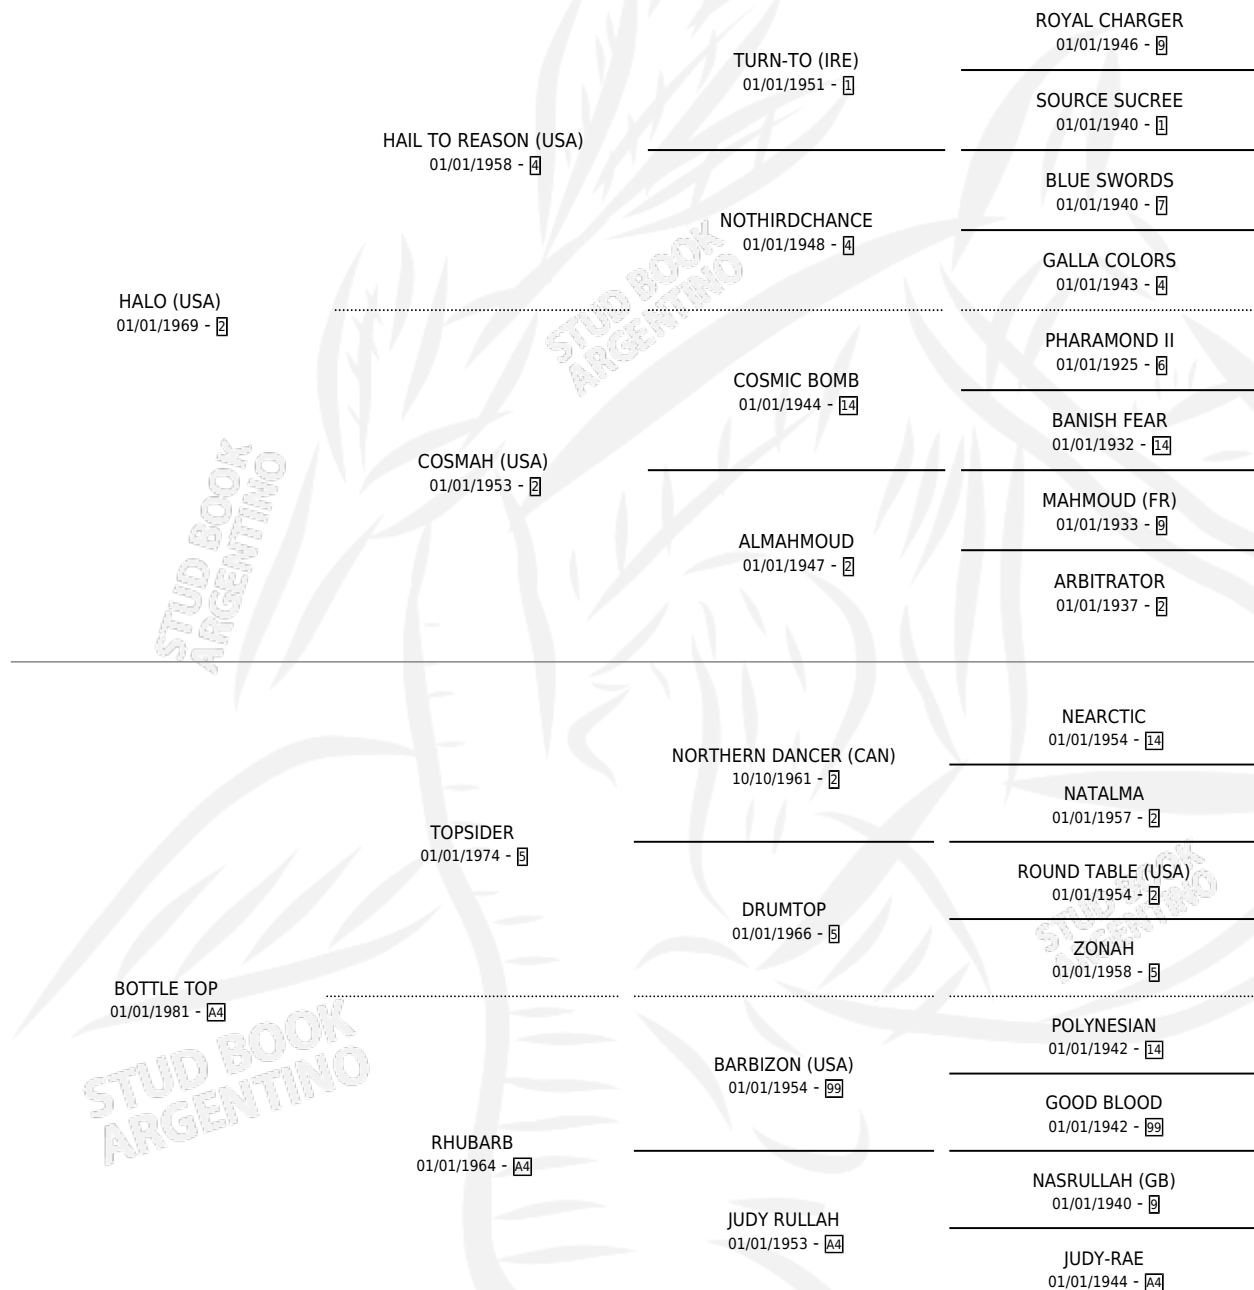

STRODES CREEK

por HALO (USA) y BOTTLE TOP por TOPSIDER

Argentina · Macho · No Consigna · SP · 01/01/1991
Familia A4 · Volumen 34

ESTADO

TIPIFICACIÓN SANGUÍNEA	X
TIPIFICACIÓN POR ADN	X
PASAPORTE	X
IDENTIFICACIÓN POR MICROCHIP	X
REPRODUCTOR	X

Lugar de nacimiento: Campo particular

Criador: Sin dato

~

HIJOS

	MACHOS	HEMBRAS
2 NACIERON	0	2
SIN ACTUACIONES		

PEDIGREE

STRODES CREEK

Datos oficiales del Stud Book Argentino