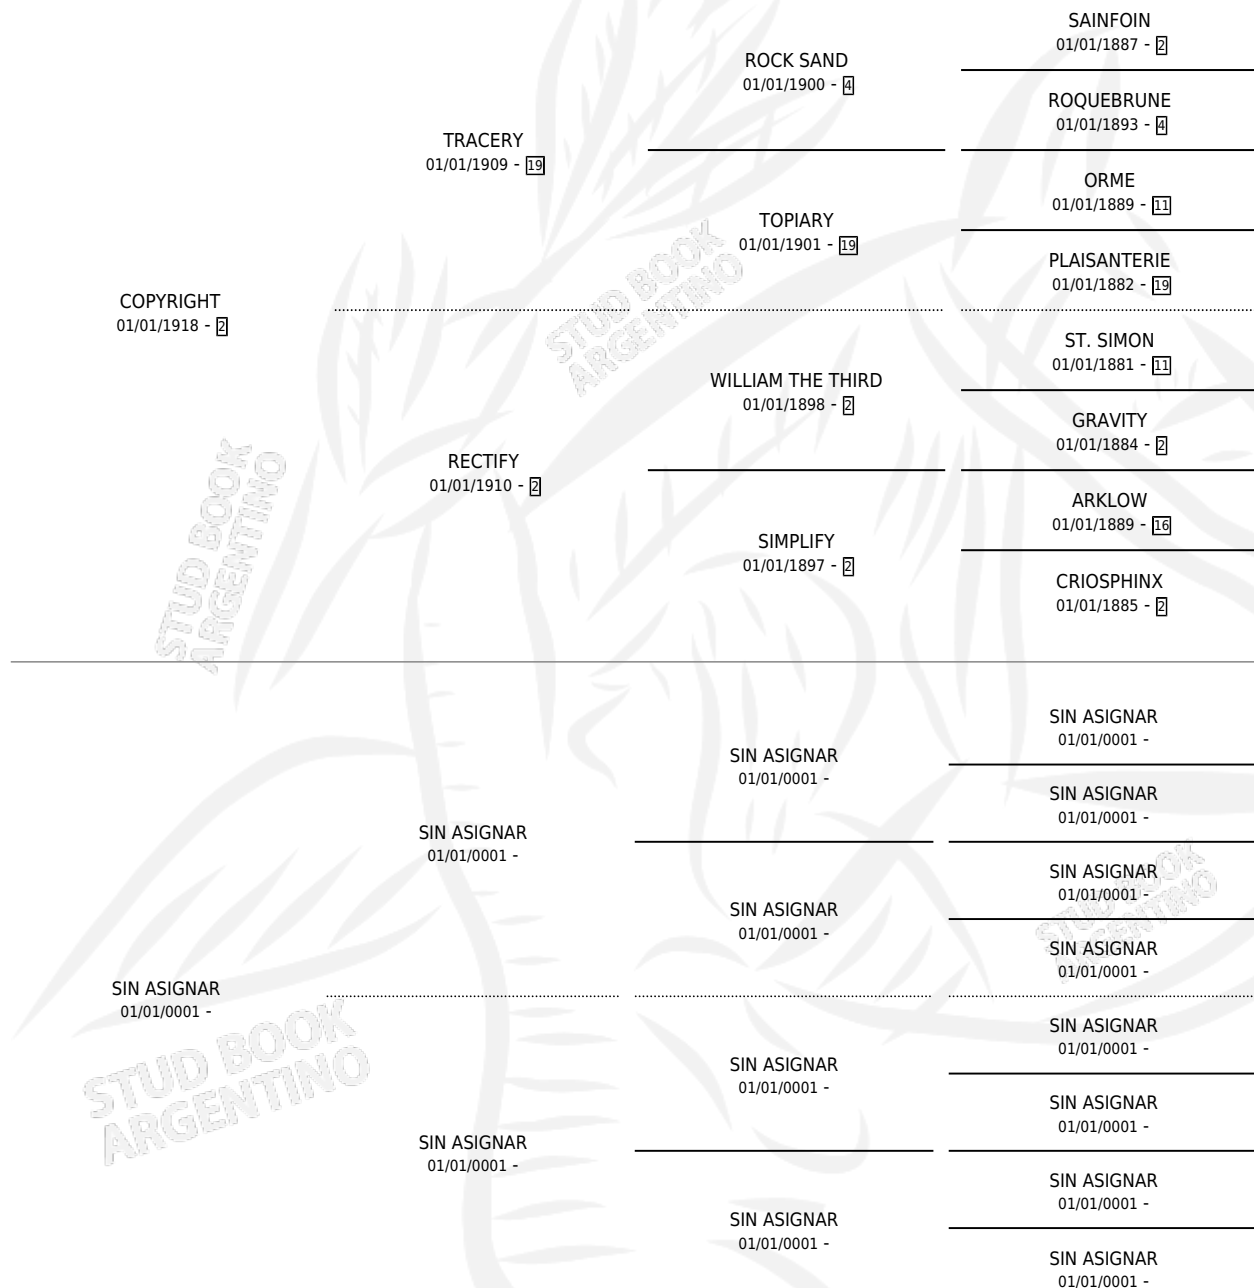

COREA

por COPYRIGHT y SIN ASIGNAR por SIN ASIGNAR

Argentina · Hembra · Zaino Colorado · SP · 01/01/1934
Familia 3-h · Volumen 15

ESTADO

TIPIFICACIÓN SANGUÍNEA	X
TIPIFICACIÓN POR ADN	X
PASAPORTE	X
IDENTIFICACIÓN POR MICROCHIP	X
REPRODUCTOR	X

Lugar de nacimiento: Campo particular

Criador: Sin dato

~

HIJOS

	MACHOS	HEMBRAS
1 NACIERON	0	1

SIN ACTUACIONES

PEDIGREE

COREA