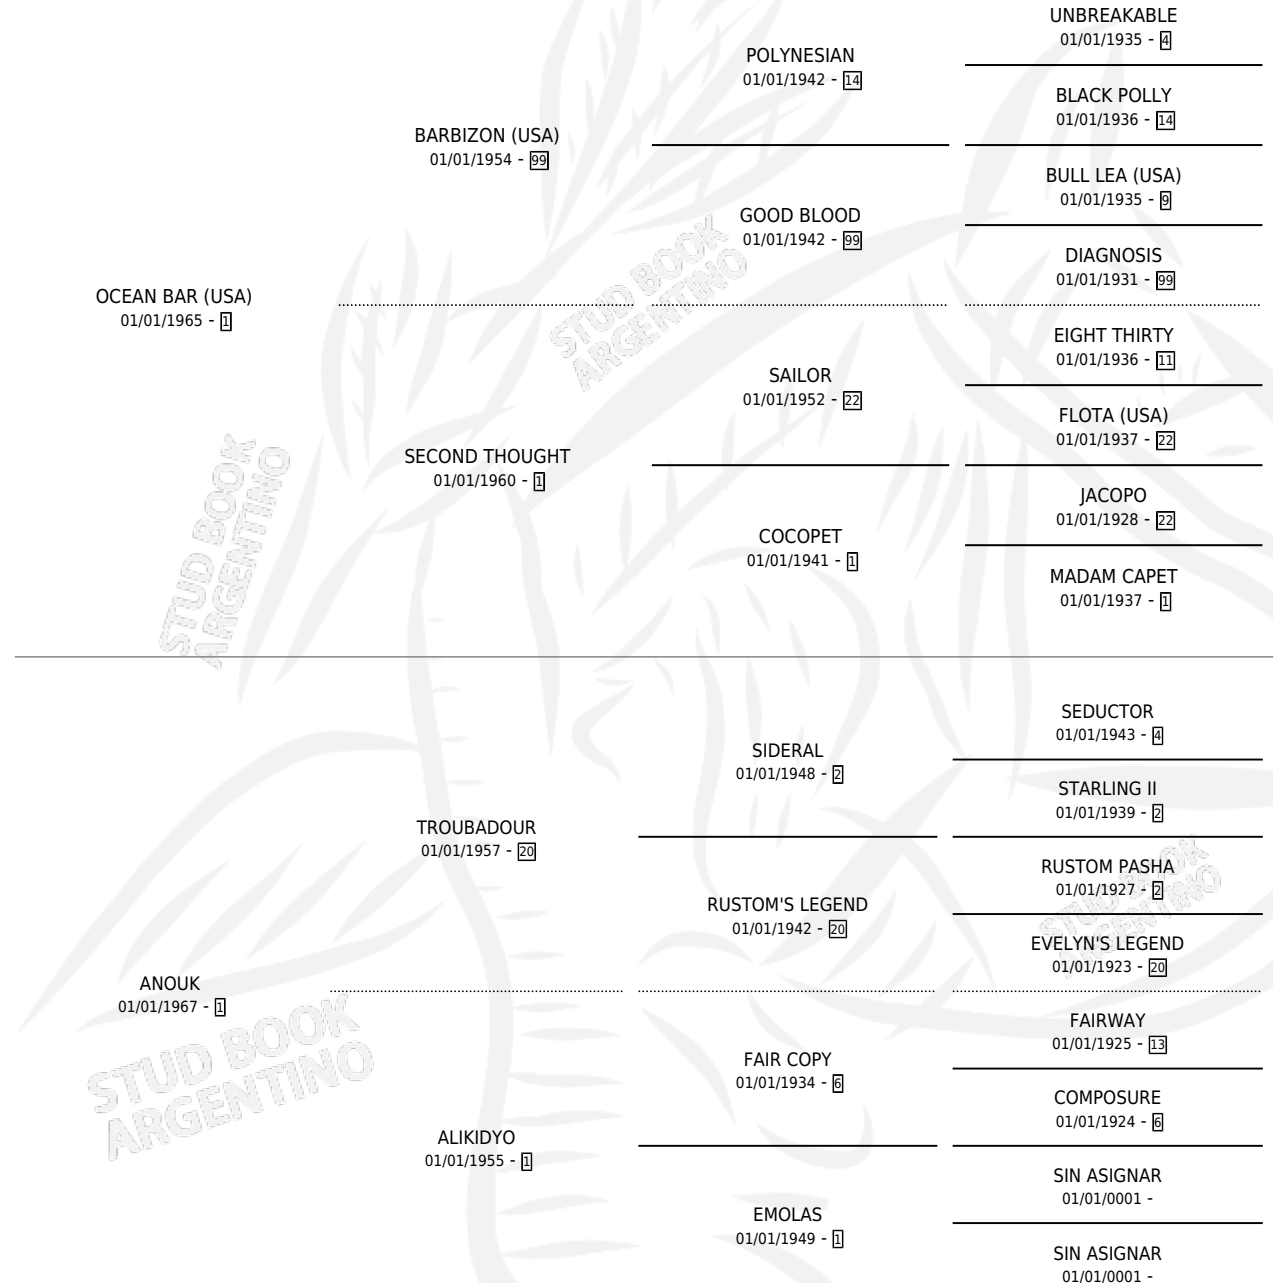

BAR ARTURO

por OCEAN BAR (USA) y ANOUK por TROUBADOUR

Argentina · Macho · No Consigna · SP · 01/01/1977
Familia 1-n · Volumen 29

ESTADO

TIPIFICACIÓN SANGUÍNEA	X
TIPIFICACIÓN POR ADN	X
PASAPORTE	X
IDENTIFICACIÓN POR MICROCHIP	X
REPRODUCTOR	X

Lugar de nacimiento: Campo particular

Criador: Sin dato

PEDIGREE

CAMPAÑA

Solo carreras oficiales de Argentina

POR EDAD

EDAD	CC	1°	2°	3°	4°	5°	NP	CLC	CLG	CLCG1	CLGG1	IMPORTE	GANANCIA / CC
4 AÑOS	1	1	0	0	0	0	0	0	0	0	0	\$0	\$0
5 AÑOS	2	2	0	0	0	0	0	0	0	0	0	\$0	\$0
6 AÑOS	1	1	0	0	0	0	0	0	0	0	0	\$0	\$0
8 AÑOS	1	1	0	0	0	0	0	0	0	0	0	\$0	\$0
TOTALES	5	5	0	0	0	0	0	0	0	0	0	\$0	\$0
%		100%	0.0%	0.0%	0.0%	0.0%	0.0%	0.0%	0.0%	0.0%	0.0%		