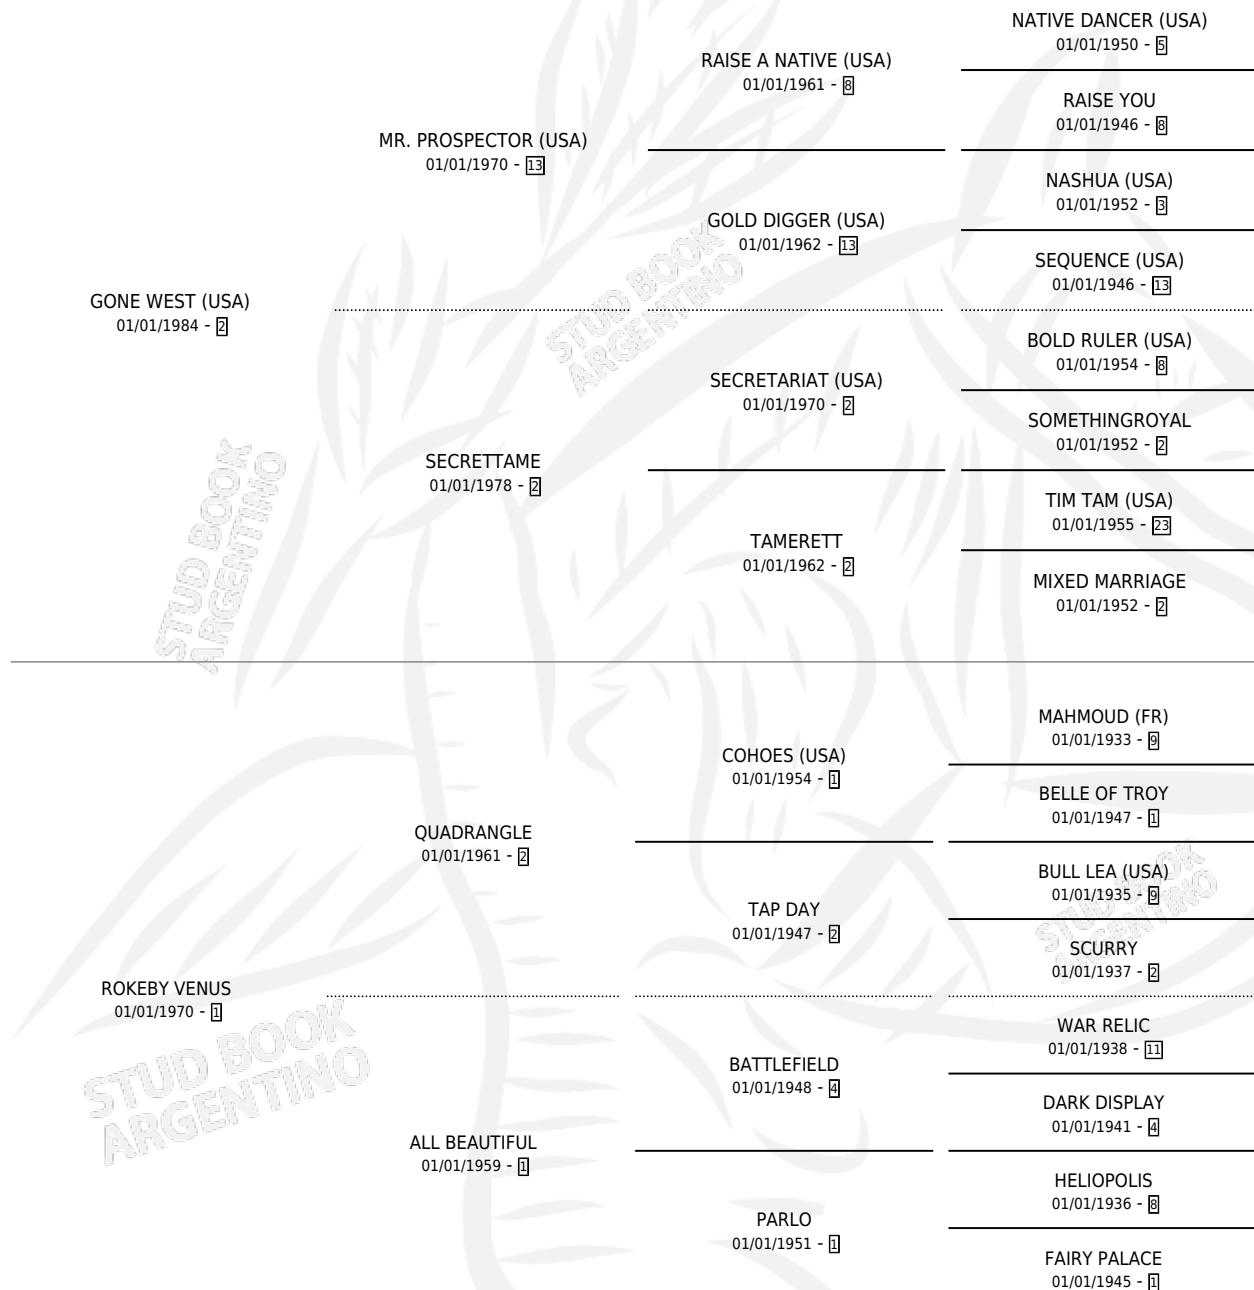

GONE TO VENUS

por **GONE WEST (USA)** y **ROKEBY VENUS** por **QUADRANGLE**

Argentina · Hembra · Zaino · SP · 01/01/1991
Familia 1-c · Volumen 34

ESTADO

TIPIFICACIÓN SANGUÍNEA	X
TIPIFICACIÓN POR ADN	X
PASAPORTE	X
IDENTIFICACIÓN POR MICROCHIP	X
REPRODUCTOR	X

Lugar de nacimiento: Campo particular

Criador: Sin dato

~

HIJOS

	MACHOS	HEMBRAS
2 NACIERON	1	1
SIN ACTUACIONES		

PEDIGREE

GONE TO VENUS

Datos oficiales del Stud Book Argentino