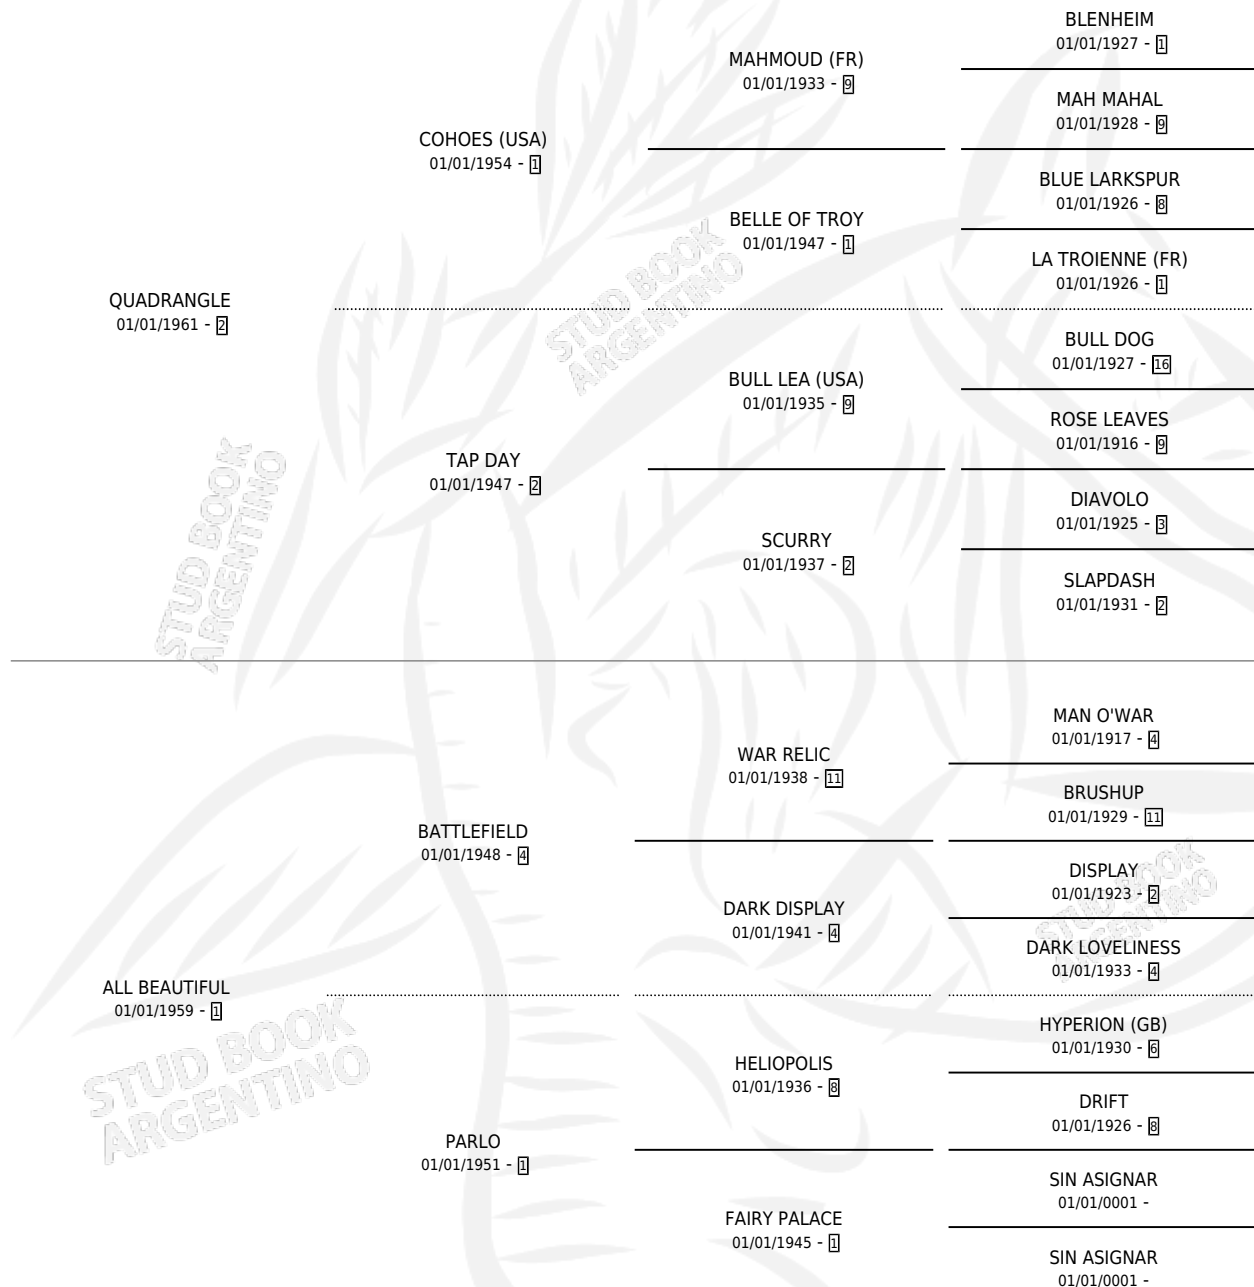

ROKEBY VENUS

por QUADRANGLE y ALL BEAUTIFUL por BATTLEFIELD

Argentina · Hembra · Zaino · SP · 01/01/1970
Familia 1-c · Volumen 27

ESTADO

TIPIFICACIÓN SANGUÍNEA	X
TIPIFICACIÓN POR ADN	X
PASAPORTE	X
IDENTIFICACIÓN POR MICROCHIP	X
REPRODUCTOR	X

Lugar de nacimiento: Campo particular

Criador: Sin dato

~

HIJOS

	MACHOS	HEMBRAS
3 NACIERON	0	3
SIN ACTUACIONES		

PEDIGREE