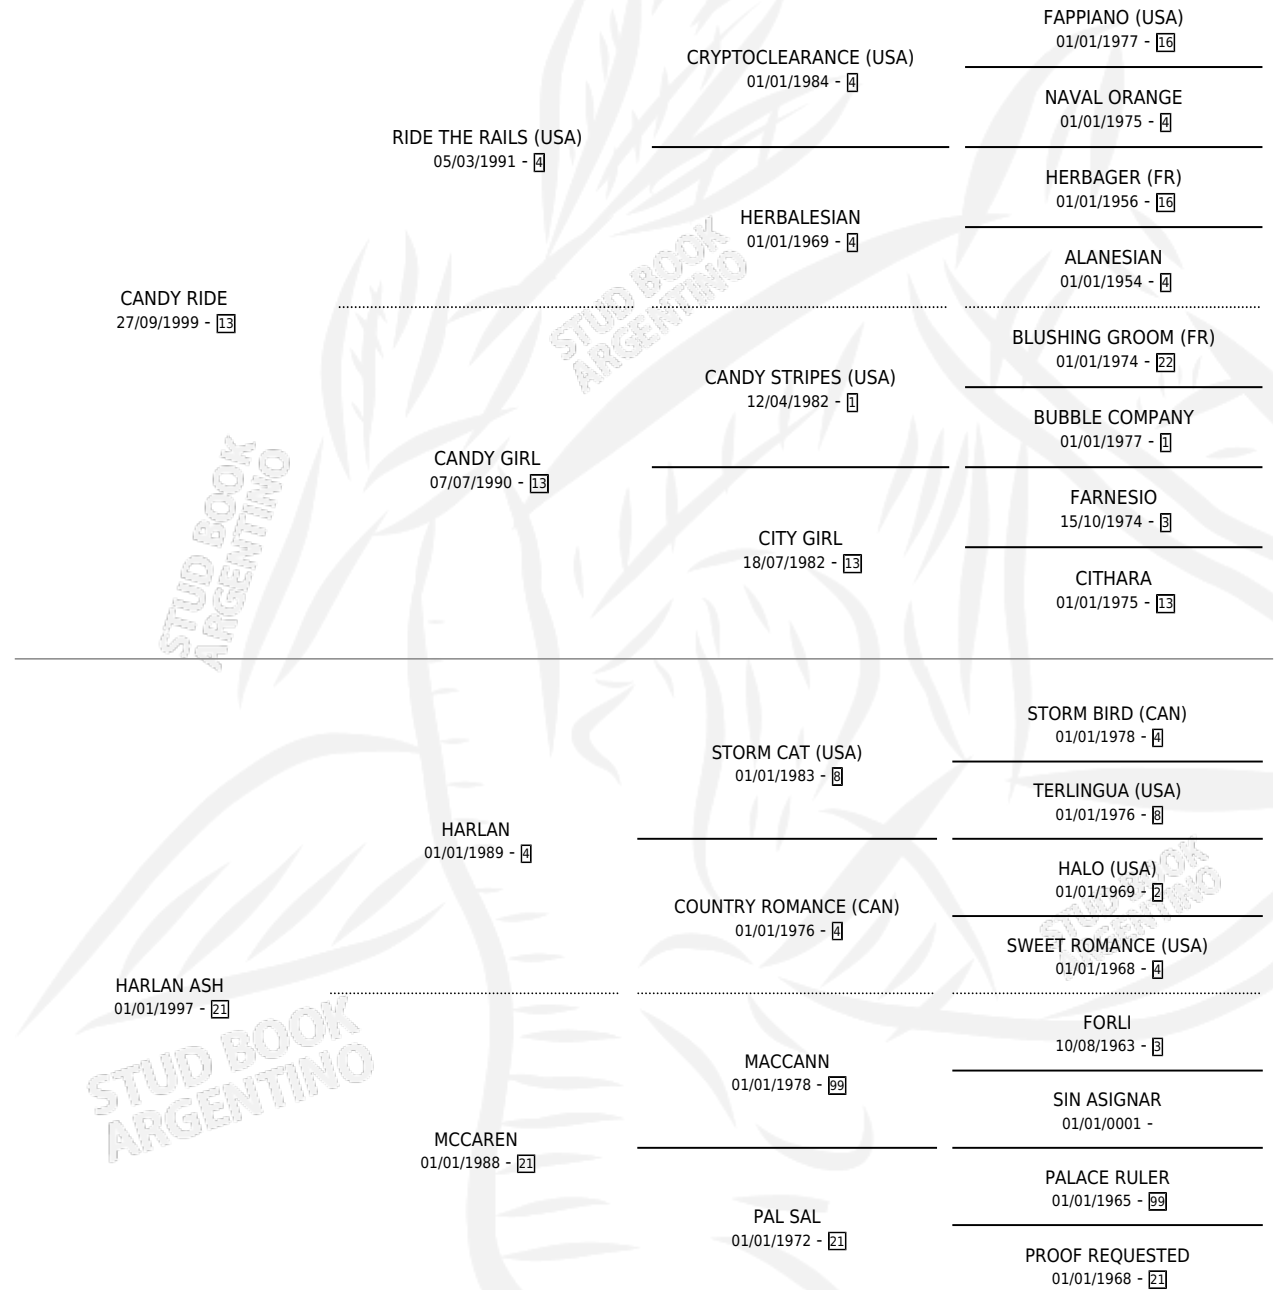

CANDY LOCO (USA)

por CANDY RIDE y HARLAN ASH por HARLAN

Estados Unidos · Macho · Zaino · SP · 09/02/2011
Familia 21-a · Volumen web

ESTADO

TIPIFICACIÓN SANGUÍNEA	X
TIPIFICACIÓN POR ADN	✓
PASAPORTE	✓
IDENTIFICACIÓN POR MICROCHIP	✓
REPRODUCTOR	X

Lugar de nacimiento: Estados Unidos

Criador: Extranjero

PEDIGREE

EXPORTACIÓN / IMPORTACIÓN

FECHA	MOVIMIENTO	PAÍS
20/05/2013	IMPORTADO	ESTADOS UNIDOS

~

CAMPAÑA

Solo carreras oficiales de Argentina