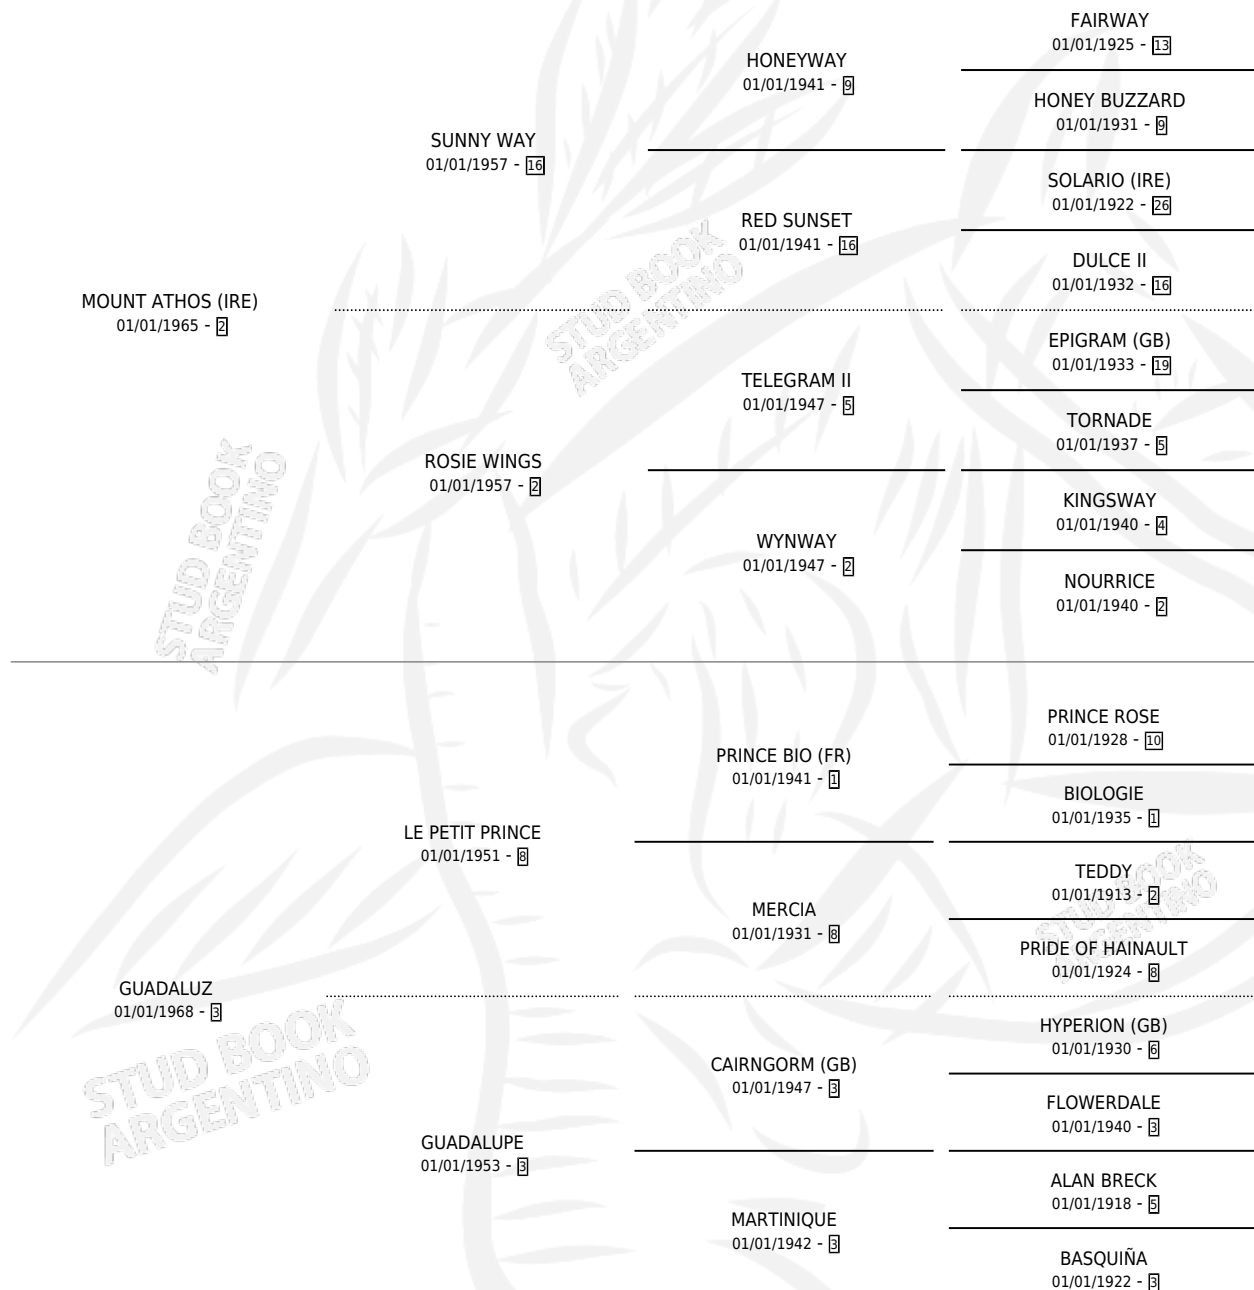

Lugar de nacimiento: Campo particular

Criador: Sin dato

~

HIJOS

	MACHOS	HEMBRAS
9 NACIERON	3	6
4 CORRIERON	1	3
3 GANARON	1	2

0	0	0
GANADORES CL	GANADORES GR	GANADORES G1

PEDIGREE

CAMPAÑA

Solo carreras oficiales de Argentina

POR EDAD

EDAD	CC	1°	2°	3°	4°	5°	NP	CLC	CLG	CLCG1	CLGG1	IMPORTE	GANANCIA / CC
6 AÑOS	3	3	0	0	0	0	0	0	0	0	0	\$0	\$0
TOTALES	3	3	0	0	0	0	0	0	0	0	0	\$0	\$0
%		100%	0.0%	0.0%	0.0%	0.0%	0.0%	0.0%	0.0%	0.0%	0.0%		