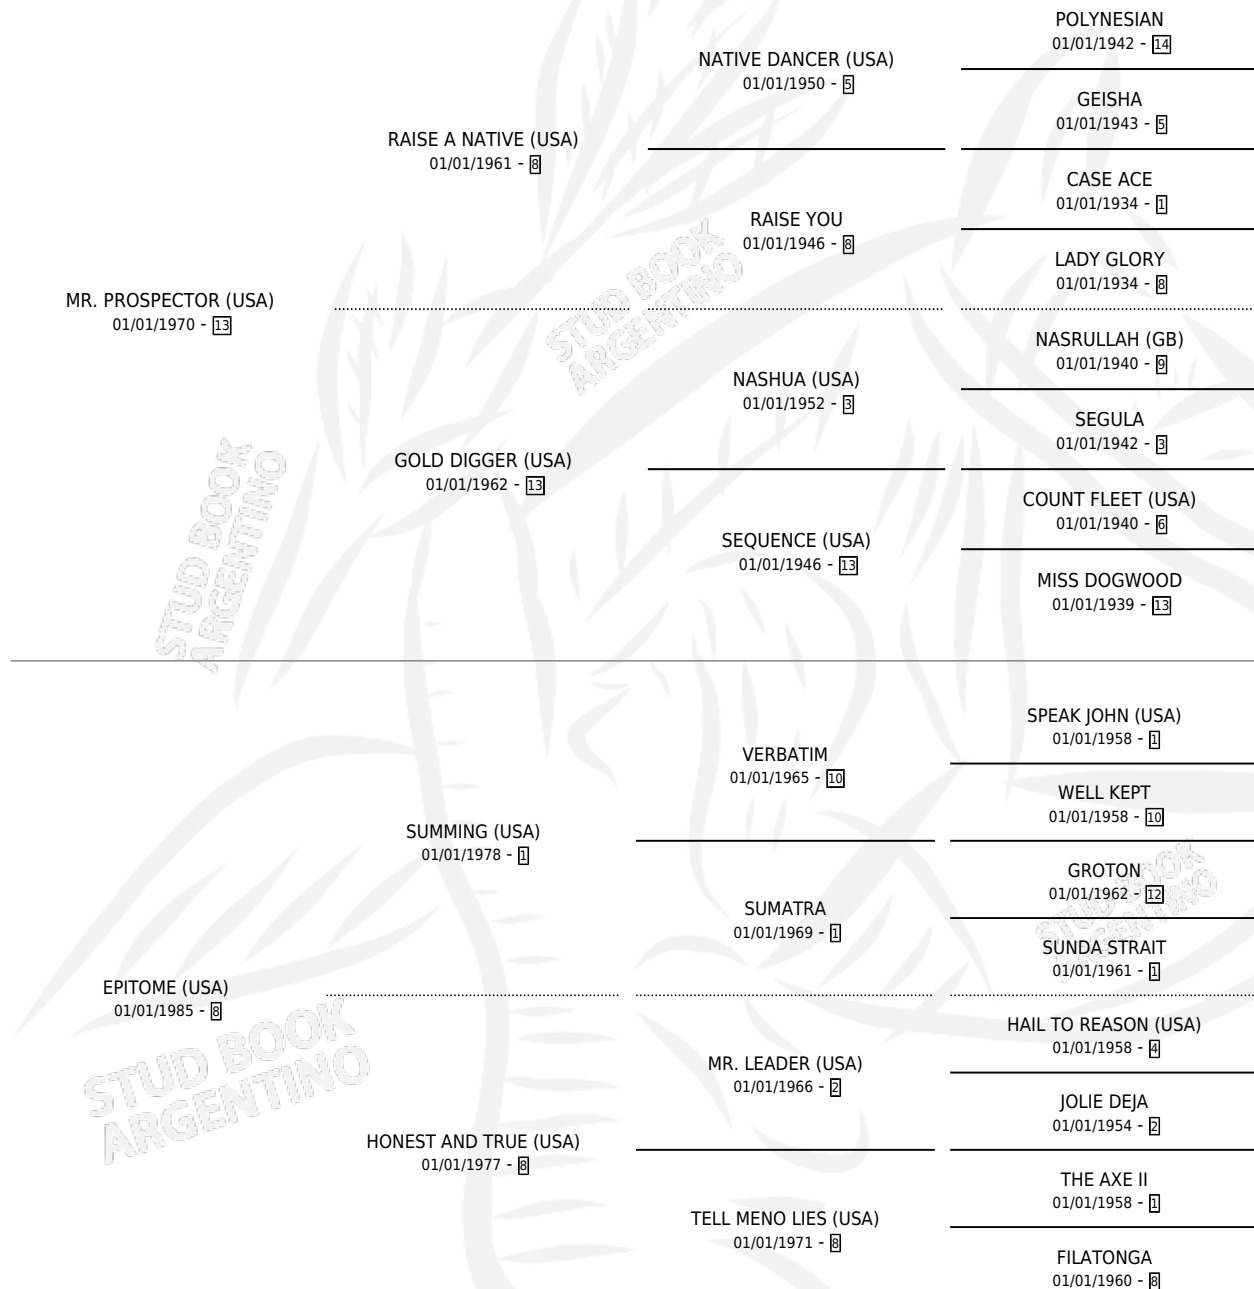

JORDANESQUE (USA)

por MR. PROSPECTOR (USA) y EPITOME (USA) por SUMMING (USA)

Estados Unidos · Hembra · Alazan · SP · 12/03/1996
Familia 8-c · Volumen web

ESTADO

TIPIFICACIÓN SANGUÍNEA	✓
TIPIFICACIÓN POR ADN	✓
PASAPORTE	X
IDENTIFICACIÓN POR MICROCHIP	X
REPRODUCTOR	✓

Lugar de nacimiento: Estados Unidos

Criador: Extranjero

~

HIJOS

	MACHOS	HEMBRAS
7 NACIERON	0	7
4 CORRIERON	0	4
3 GANARON	0	3
0 GANADORES CL	0 GANADORES GR	0 GANADORES G1

PEDIGREE