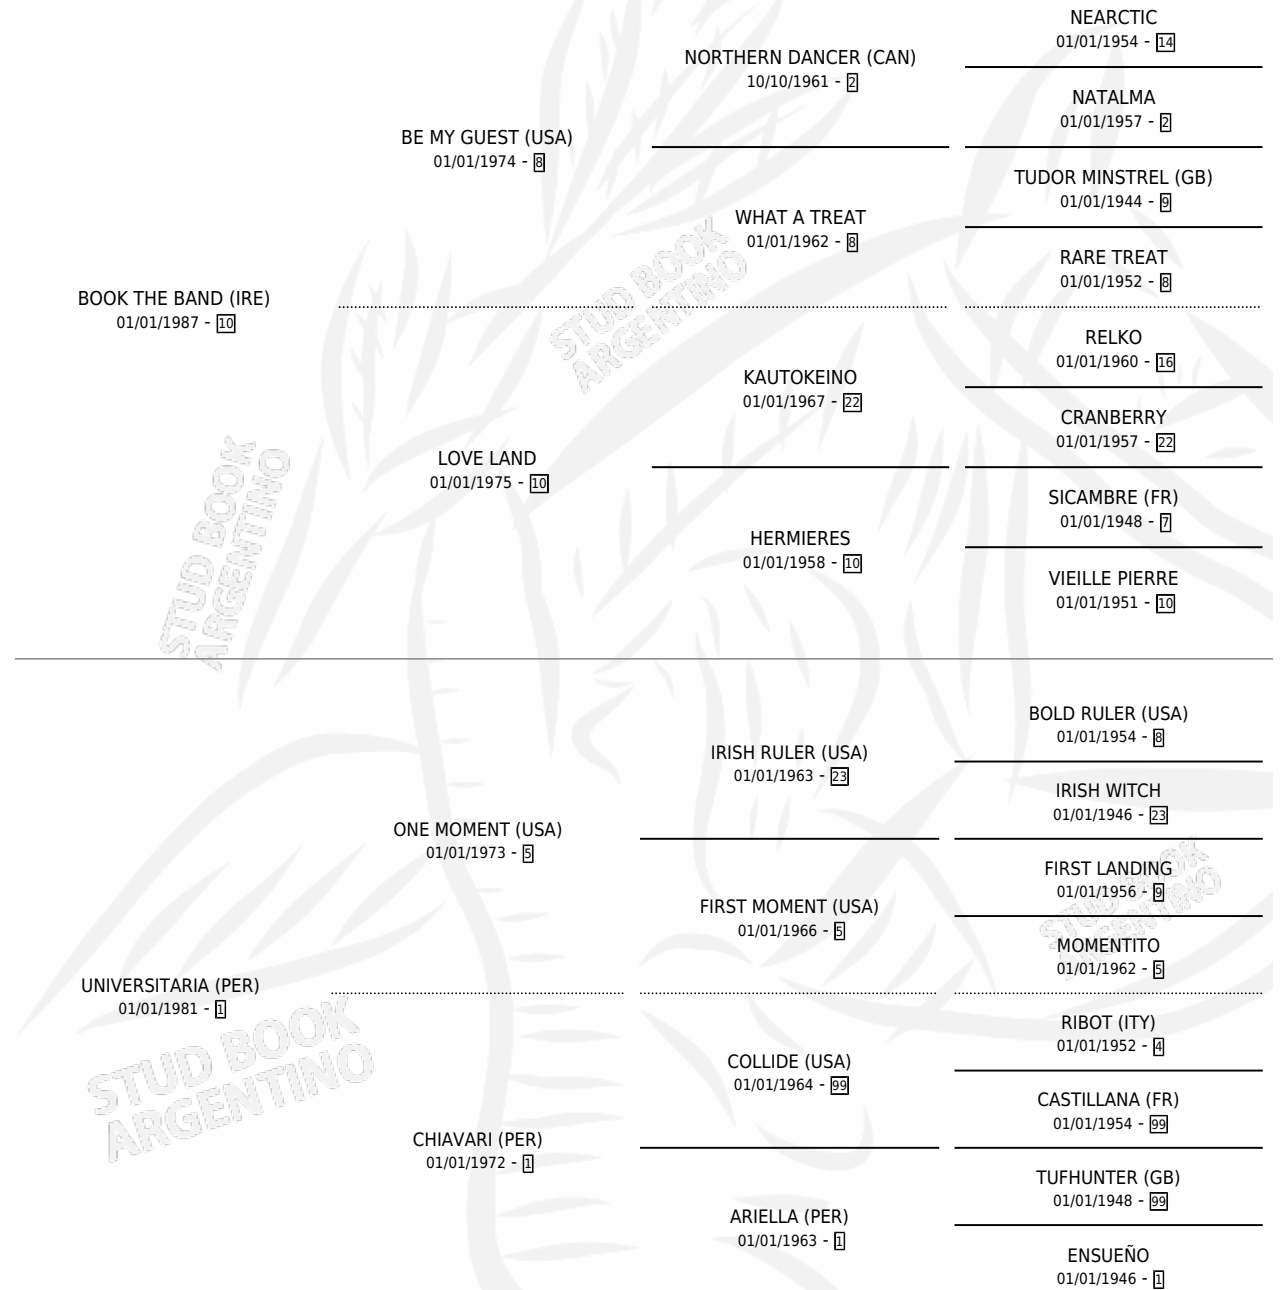

MADAME EQUIS (PER)

por **BOOK THE BAND (IRE)** y **UNIVERSITARIA (PER)** por **ONE MOMENT (USA)**

Peru · Hembra · Zaino Negro · SP · 01/01/1995
Familia 1-j · Volumen web

ESTADO

TIPIFICACIÓN SANGUÍNEA	X
TIPIFICACIÓN POR ADN	X
PASAPORTE	X
IDENTIFICACIÓN POR MICROCHIP	X
REPRODUCTOR	X

Lugar de nacimiento: Peru
Criador: Extranjero

~

HIJOS

	MACHOS	HEMBRAS
1 NACIERON	0	1
SIN ACTUACIONES		

PEDIGREE

MADAME EQUIS (PER)

Datos oficiales del Stud Book Argentino

Documento generado el 12/06/2026