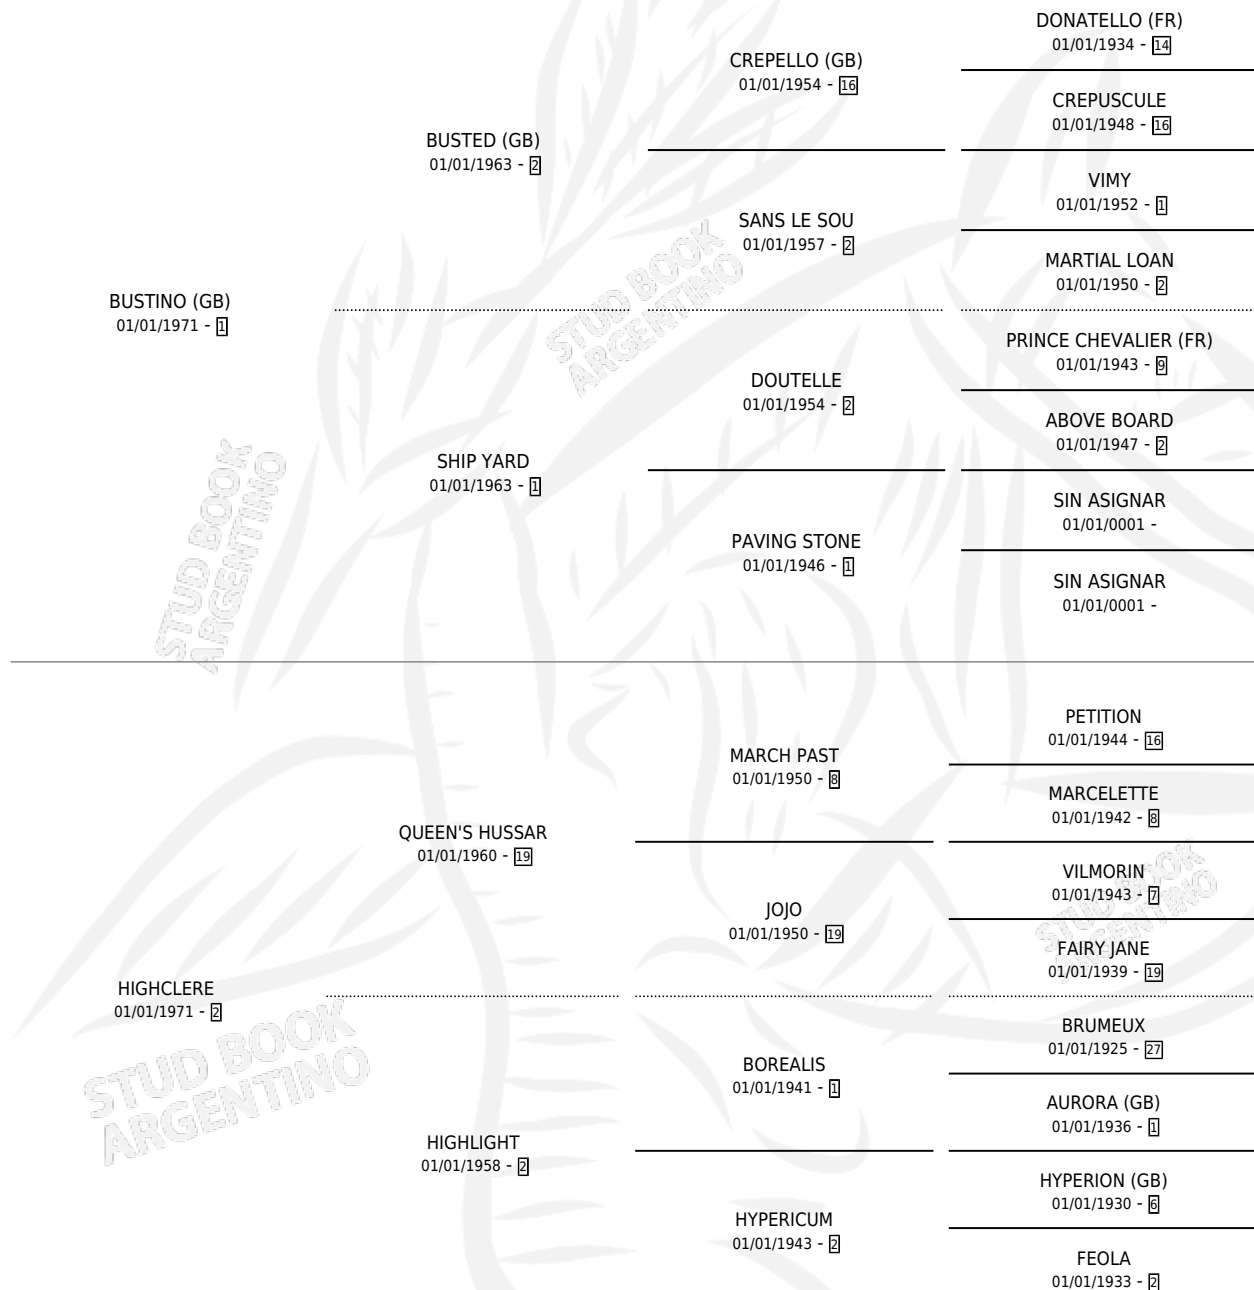

BEACON HILL

por **BUSTINO (GB)** y **HIGHCLERE** por **QUEEN'S HUSSAR**

Argentina · Hembra · No Consigna · SP · 01/01/1978
Familia 2-f · Volumen 30

ESTADO

TIPIFICACIÓN SANGUÍNEA	X
TIPIFICACIÓN POR ADN	X
PASAPORTE	X
IDENTIFICACIÓN POR MICROCHIP	X
REPRODUCTOR	X

Lugar de nacimiento: Campo particular

Criador: Sin dato

~

HIJOS

	MACHOS	HEMBRAS
1 NACIERON	0	1

SIN ACTUACIONES

PEDIGREE

BEACON HILL