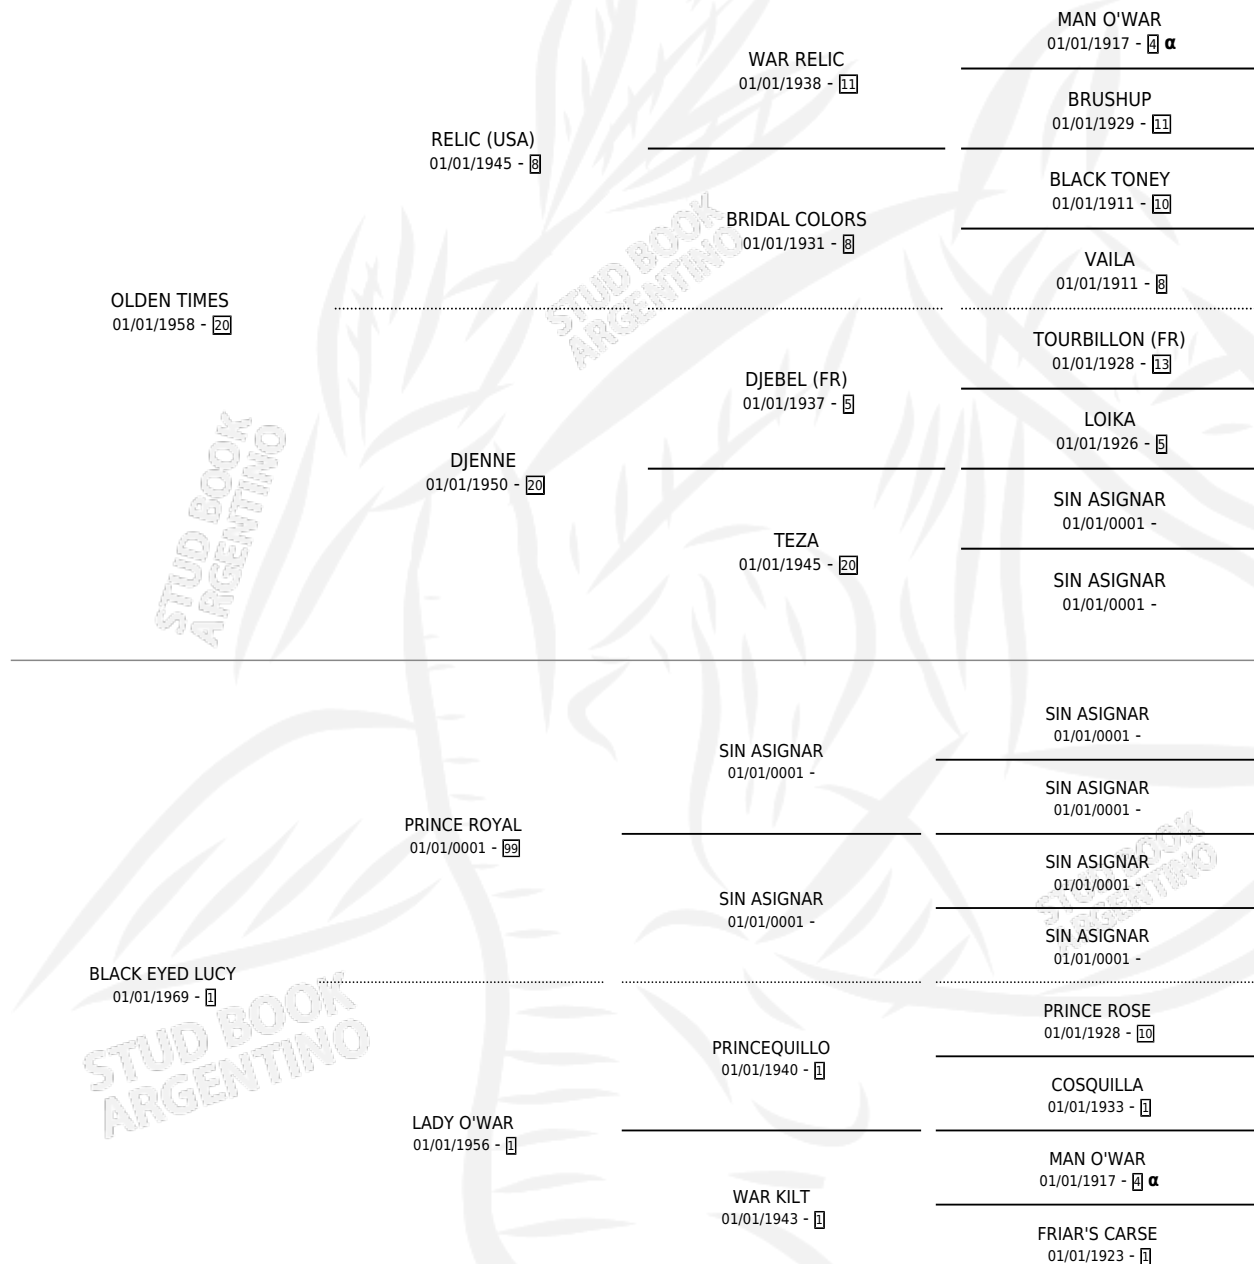

ROVING GIRL

por **OLDEN TIMES** y **BLACK EYED LUCY** por **PRINCE ROYAL**

Argentina · Hembra · No Consigna · SP · 01/01/1981
Familia 1-o · Volumen 31

ESTADO

TIPIFICACIÓN SANGUÍNEA	X
TIPIFICACIÓN POR ADN	X
PASAPORTE	X
IDENTIFICACIÓN POR MICROCHIP	X
REPRODUCTOR	X

Lugar de nacimiento: Campo particular

Criador: Sin dato

~

HIJOS

	MACHOS	HEMBRAS
1 NACIERON	0	1
SIN ACTUACIONES		

PEDIGREE

INBREEDING : α

ROVING GIRL