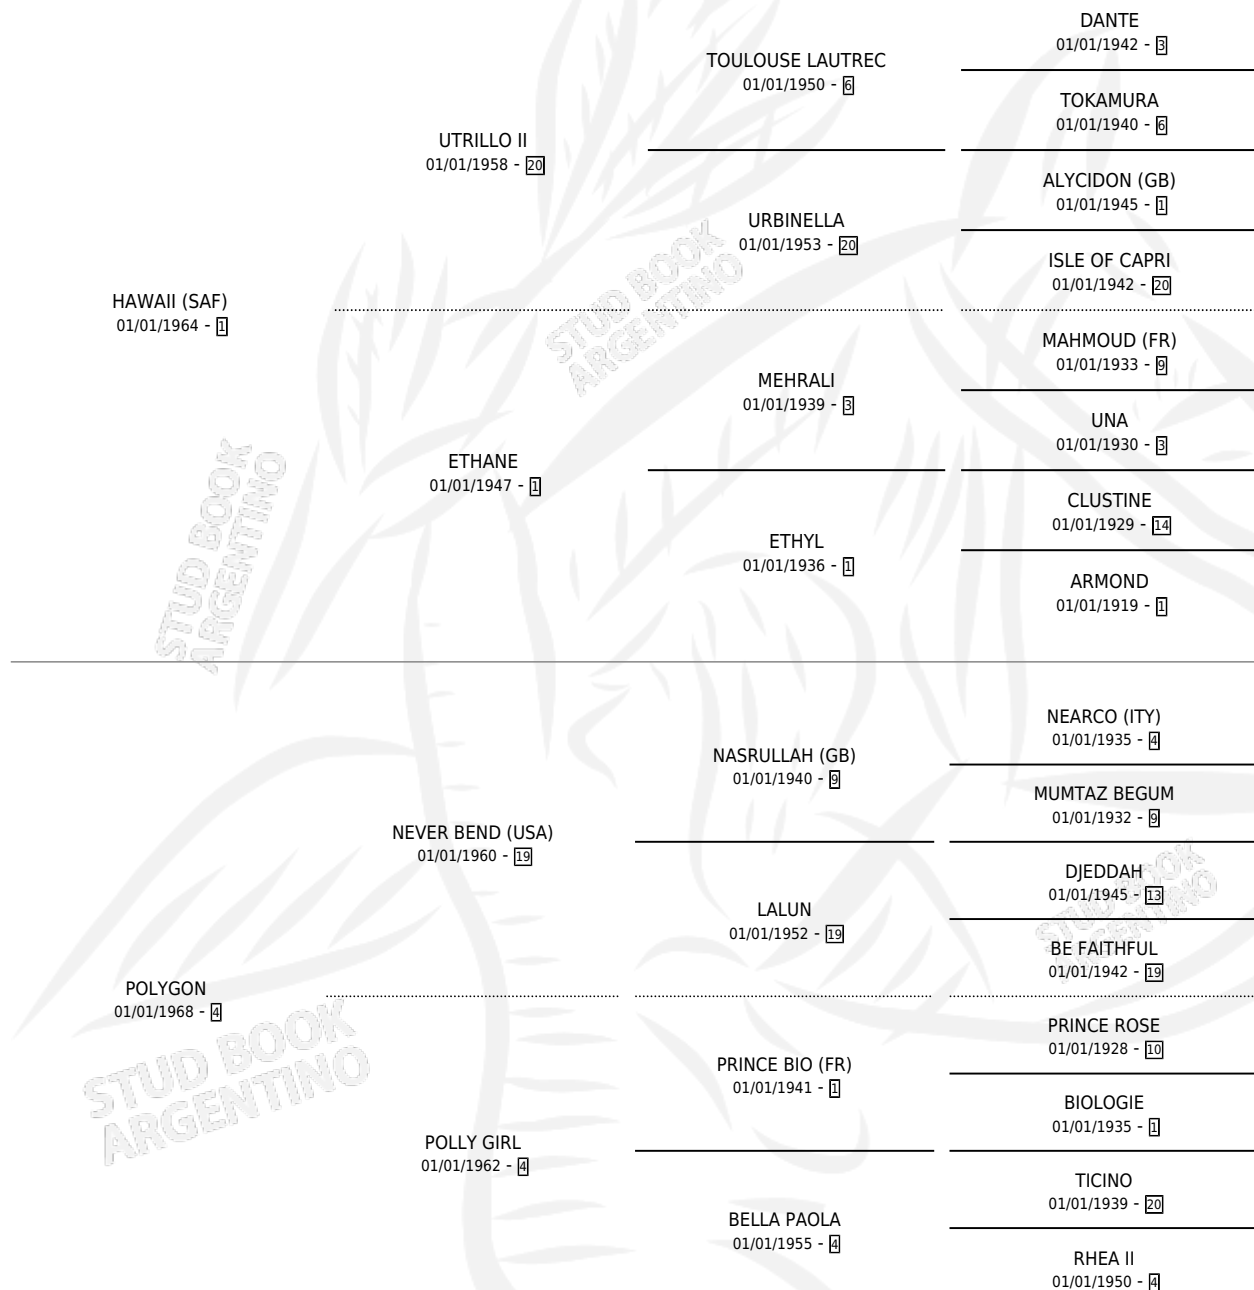

POLYGON SUN

por HAWAII (SAF) y POLYGON por NEVER BEND (USA)

Argentina · Hembra · No Consigna · SP · 01/01/1976
Familia 4-n · Volumen 29

ESTADO

TIPIFICACIÓN SANGUÍNEA	X
TIPIFICACIÓN POR ADN	X
PASAPORTE	X
IDENTIFICACIÓN POR MICROCHIP	X
REPRODUCTOR	X

Lugar de nacimiento: Campo particular

Criador: Sin dato

~

HIJOS

	MACHOS	HEMBRAS
1 NACIERON	0	1

SIN ACTUACIONES

PEDIGREE

POLYGON SUN