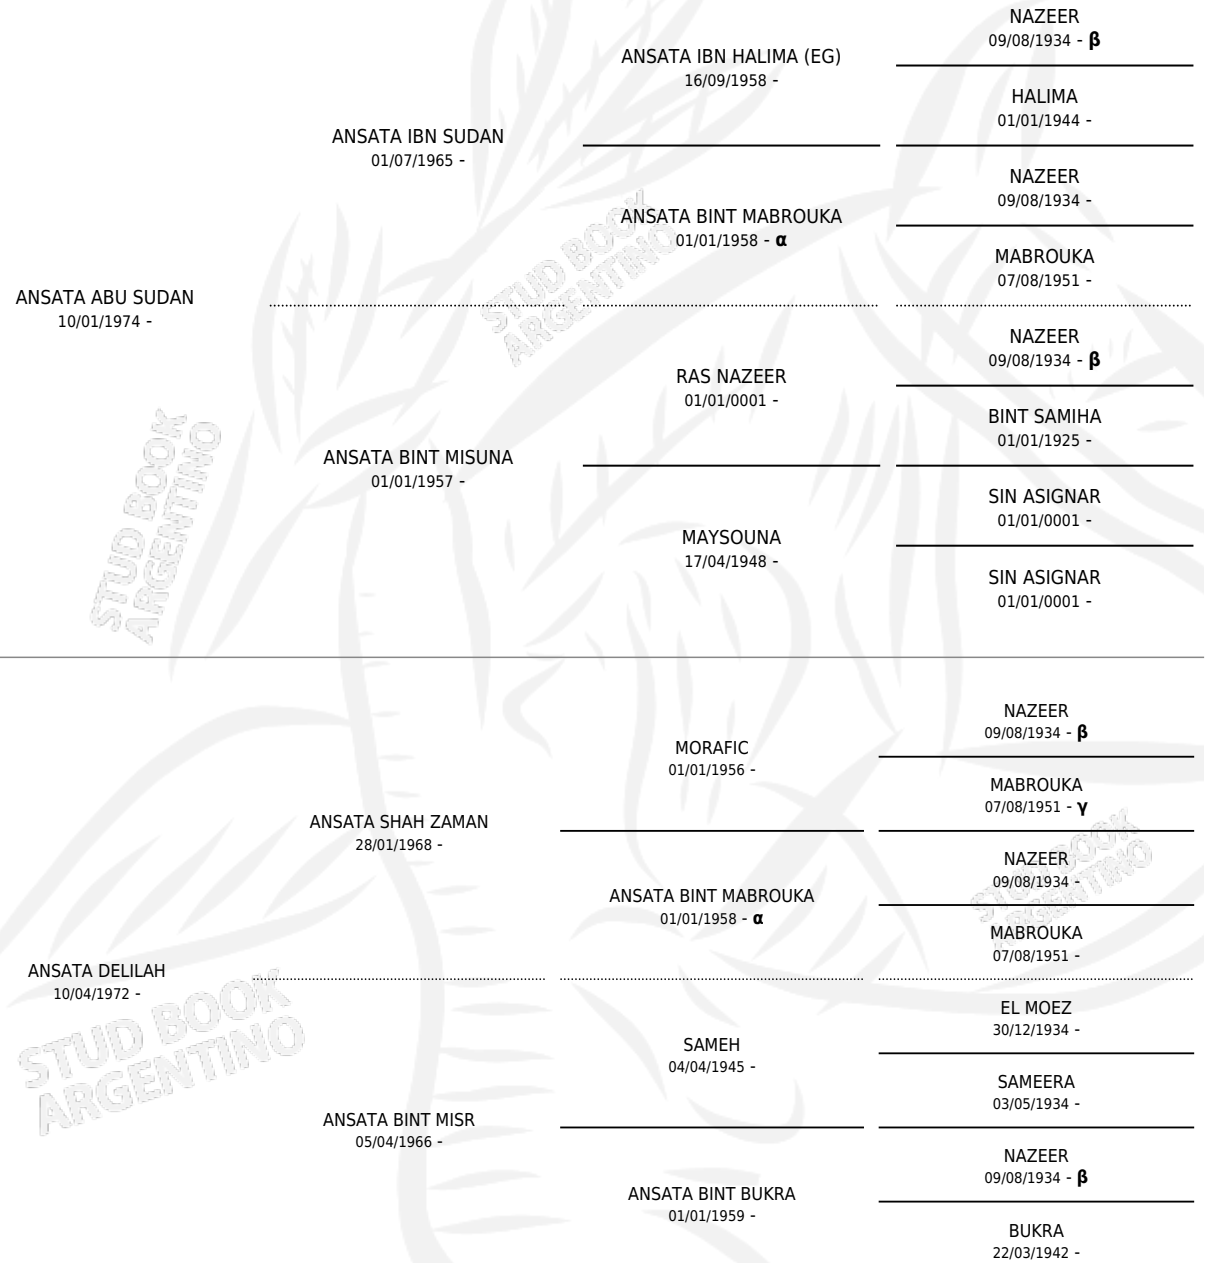

ANSATA SUDARRA

PEDIGREE

por **ANSATA ABU SUDAN** y **ANSATA DELILAH** por **ANSATA SHAH ZAMAN**

INBREEDING : α, β, γ

Argentina · Hembra · Tordillo · AP · 01/01/1982
Familia · Volumen 31

ESTADO

TIPIFICACIÓN SANGUÍNEA	X
TIPIFICACIÓN POR ADN	X
PASAPORTE	X
IDENTIFICACIÓN POR MICROCHIP	X
REPRODUCTOR	X

Lugar de nacimiento: Campo particular
Criador: Sin dato

~

HIJOS

	MACHOS	HEMBRAS
1 NACIERON	1	0
SIN ACTUACIONES		

ANSATA SUDARRA

Datos oficiales del Stud Book Argentino

Documento generado el 10/05/2026

studbook.org.ar