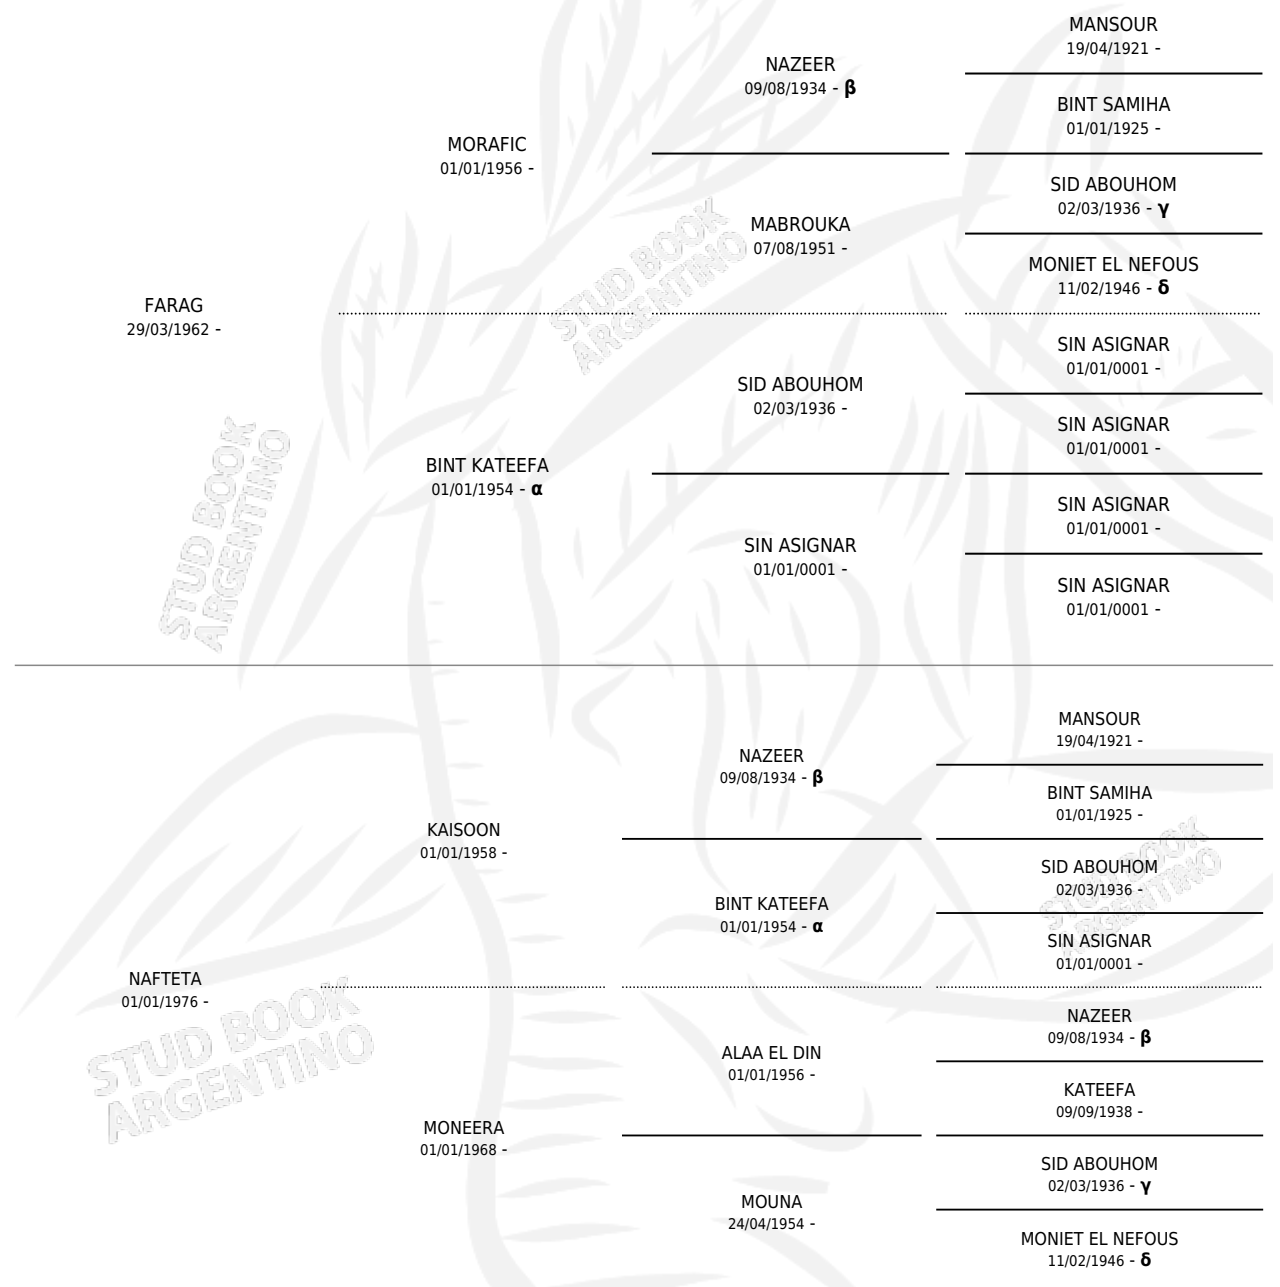

Lugar de nacimiento: Campo particular

Criador: Sin dato

~

HIJOS

	MACHOS	HEMBRAS
1 NACIERON	0	1
SIN ACTUACIONES		

INBREEDING : $\alpha, \beta, \gamma, \delta$

FANTASIA GASB

Datos oficiales del Stud Book Argentino