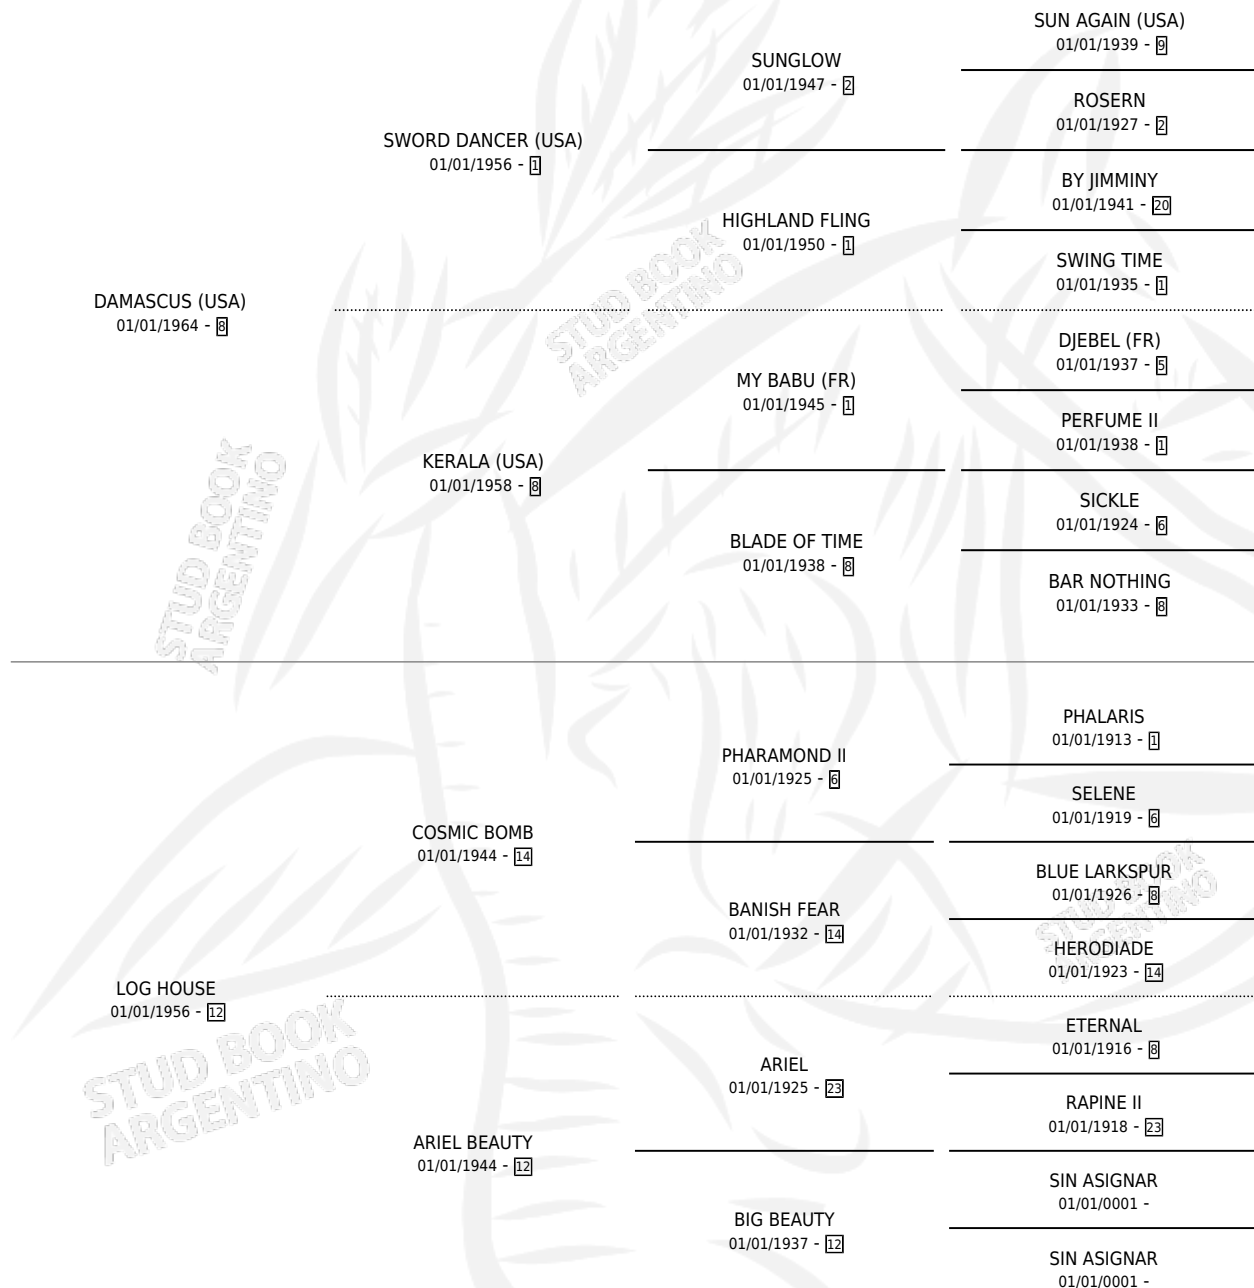

MASKED KISS

por DAMASCUS (USA) y LOG HOUSE por COSMIC BOMB

Argentina · Hembra · Zaino · SP · 01/01/1970
Familia 12-b · Volumen 27

ESTADO

TIPIFICACIÓN SANGUÍNEA	X
TIPIFICACIÓN POR ADN	X
PASAPORTE	X
IDENTIFICACIÓN POR MICROCHIP	X
REPRODUCTOR	X

Lugar de nacimiento: Campo particular

Criador: Sin dato

~

HIJOS

	MACHOS	HEMBRAS
1 NACIERON	0	1

SIN ACTUACIONES

PEDIGREE

MASKED KISS