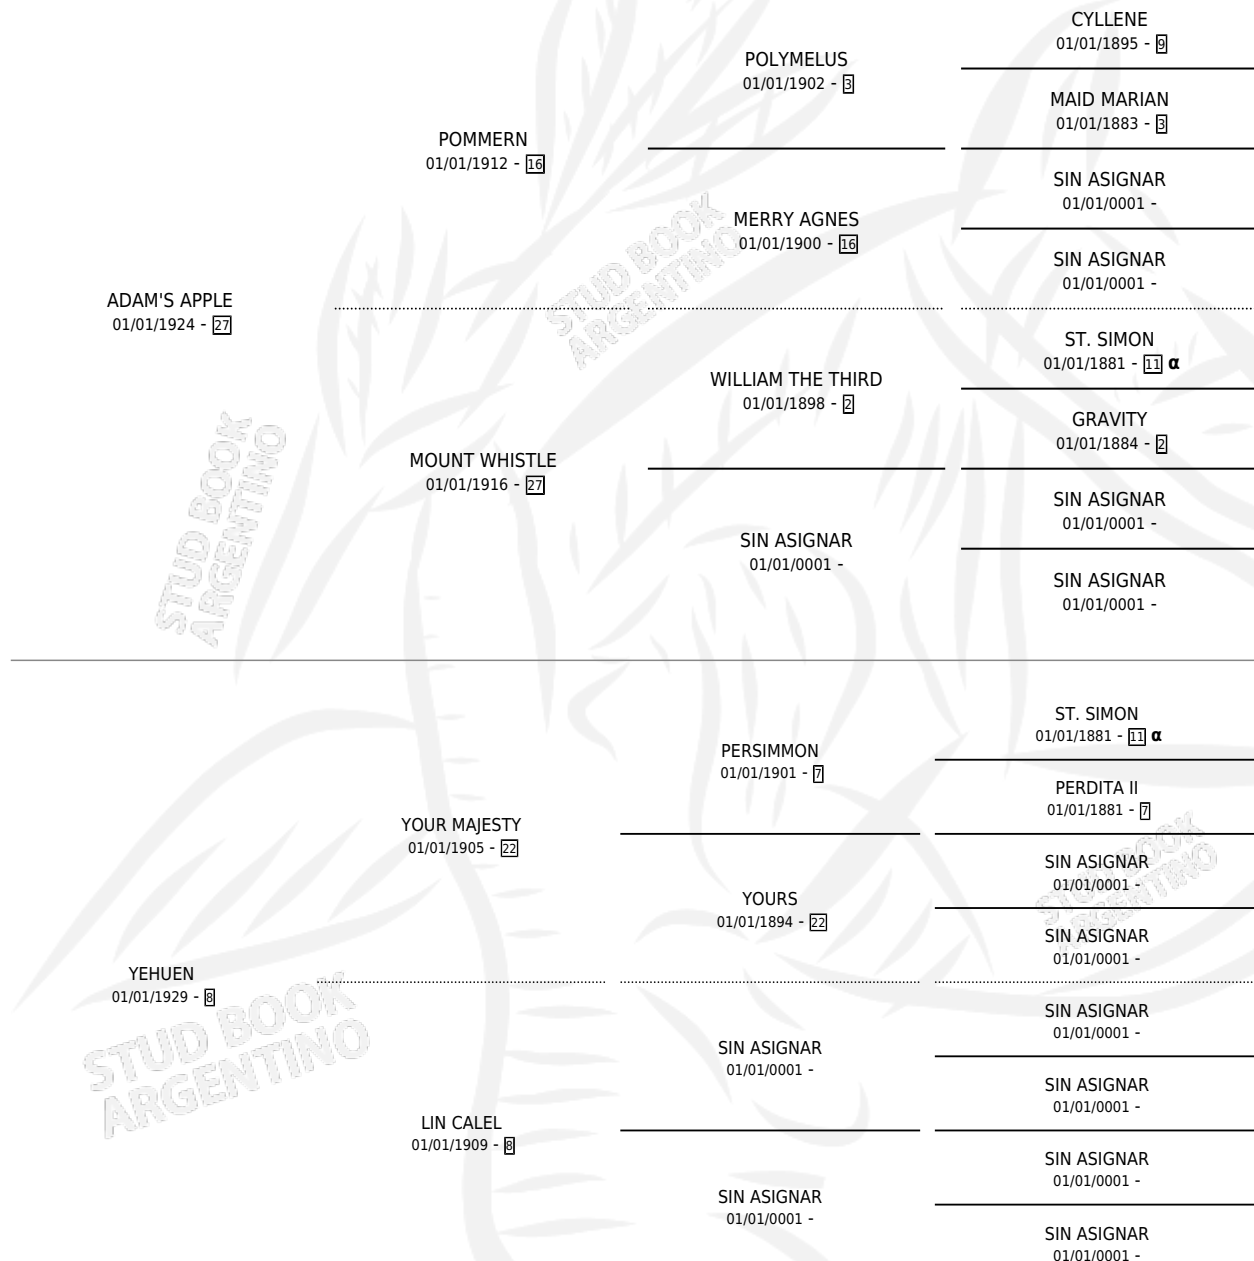

## ESTADO

TIPIFICACIÓN SANGUÍNEA	X
TIPIFICACIÓN POR ADN	X
PASAPORTE	X
IDENTIFICACIÓN POR MICROCHIP	X
REPRODUCTOR	X

**Lugar de nacimiento:** Campo particular

**Criador:** Sin dato

~

## HIJOS

	MACHOS	HEMBRAS
1 NACIERON	0	1
SIN ACTUACIONES		

## PEDIGREE

INBREEDING :  $\alpha$