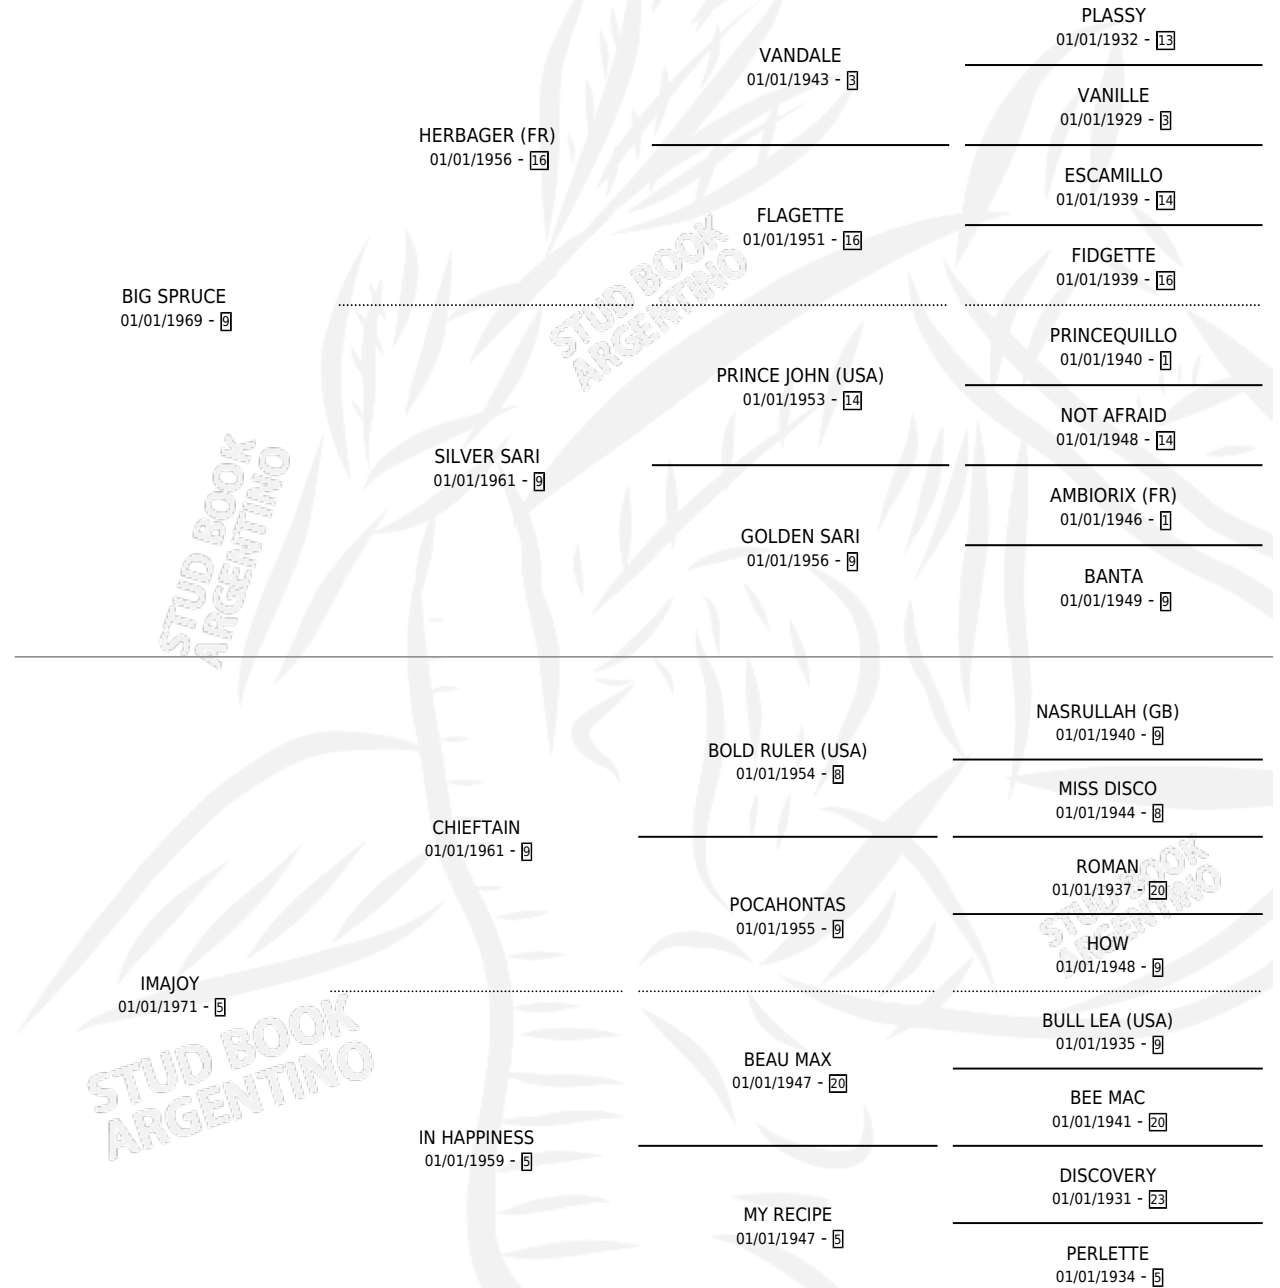

JOY RETURNED

por **BIG SPRUCE** y **IMAJOY** por **CHIEFTAIN**

Argentina · Hembra · Zaino · SP · 01/01/1977
Familia 5-j · Volumen 29

ESTADO

TIPIFICACIÓN SANGUÍNEA	X
TIPIFICACIÓN POR ADN	X
PASAPORTE	X
IDENTIFICACIÓN POR MICROCHIP	X
REPRODUCTOR	X

Lugar de nacimiento: Campo particular

Criador: Sin dato

~

HIJOS

	MACHOS	HEMBRAS
2 NACIERON	0	2
SIN ACTUACIONES		

PEDIGREE

JOY RETURNED

Datos oficiales del Stud Book Argentino