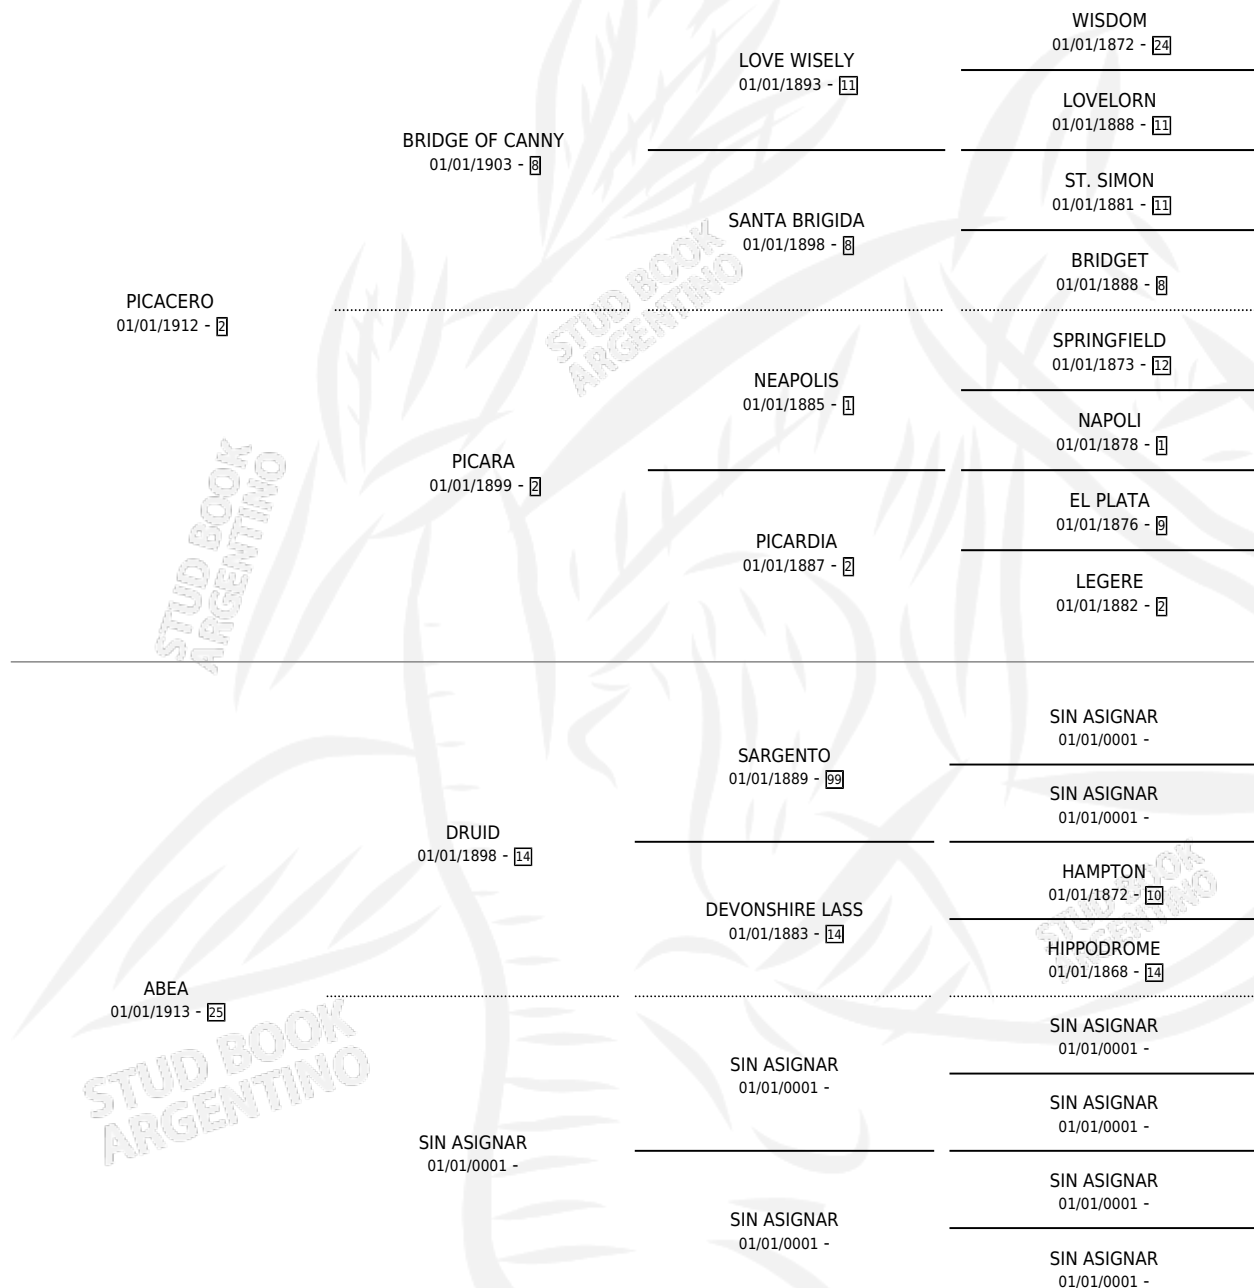

AYACUCHO

por PICACERO y ABEA por DRUID

Argentina · Macho · Alazan · SP · 01/01/1924
Familia 25 · Volumen 12

ESTADO

TIPIFICACIÓN SANGUÍNEA	X
TIPIFICACIÓN POR ADN	X
PASAPORTE	X
IDENTIFICACIÓN POR MICROCHIP	X
REPRODUCTOR	X

Lugar de nacimiento: Campo particular

Criador: Sin dato

~

HIJOS

	MACHOS	HEMBRAS
1 NACIERON	0	1
SIN ACTUACIONES		

PEDIGREE

AYACUCHO

Datos oficiales del Stud Book Argentino