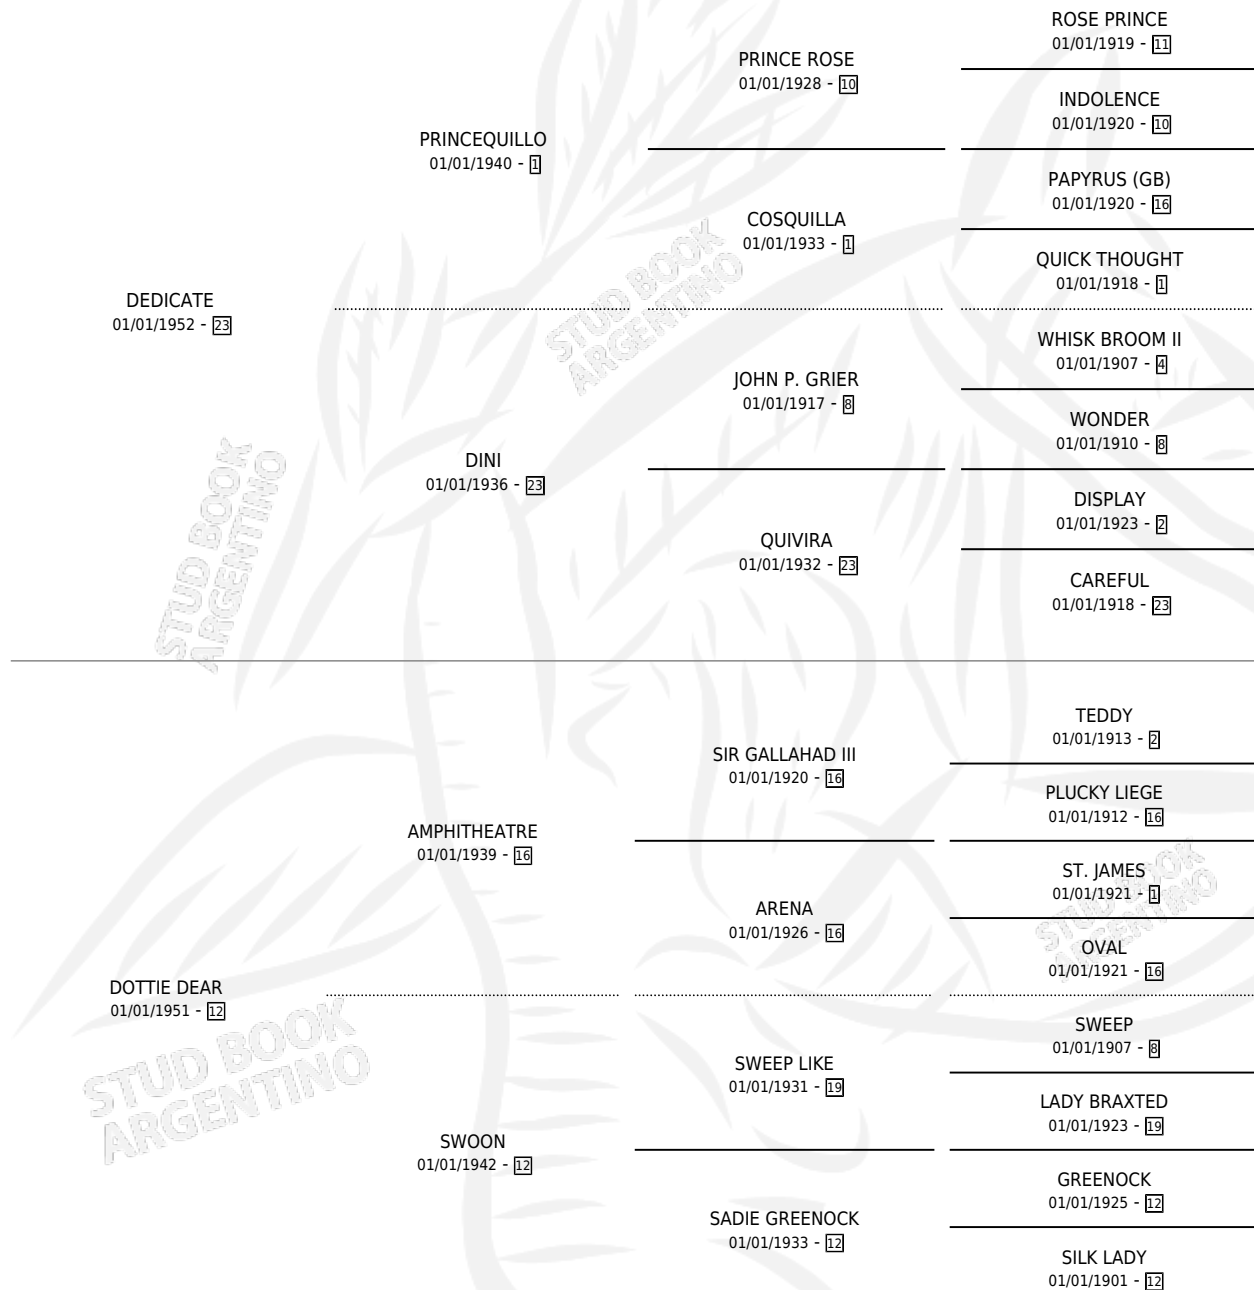

SUCHA SNOB

por **DEDICATE** y **DOTTIE DEAR** por **AMPHITHEATRE**

Argentina · Hembra · Alazan · SP · 01/01/1961
Familia 12 · Volumen 24

ESTADO

TIPIFICACIÓN SANGUÍNEA	X
TIPIFICACIÓN POR ADN	X
PASAPORTE	X
IDENTIFICACIÓN POR MICROCHIP	X
REPRODUCTOR	X

Lugar de nacimiento: Campo particular

Criador: Sin dato

~

HIJOS

	MACHOS	HEMBRAS
1 NACIERON	0	1

SIN ACTUACIONES

PEDIGREE

SUCHA SNOB