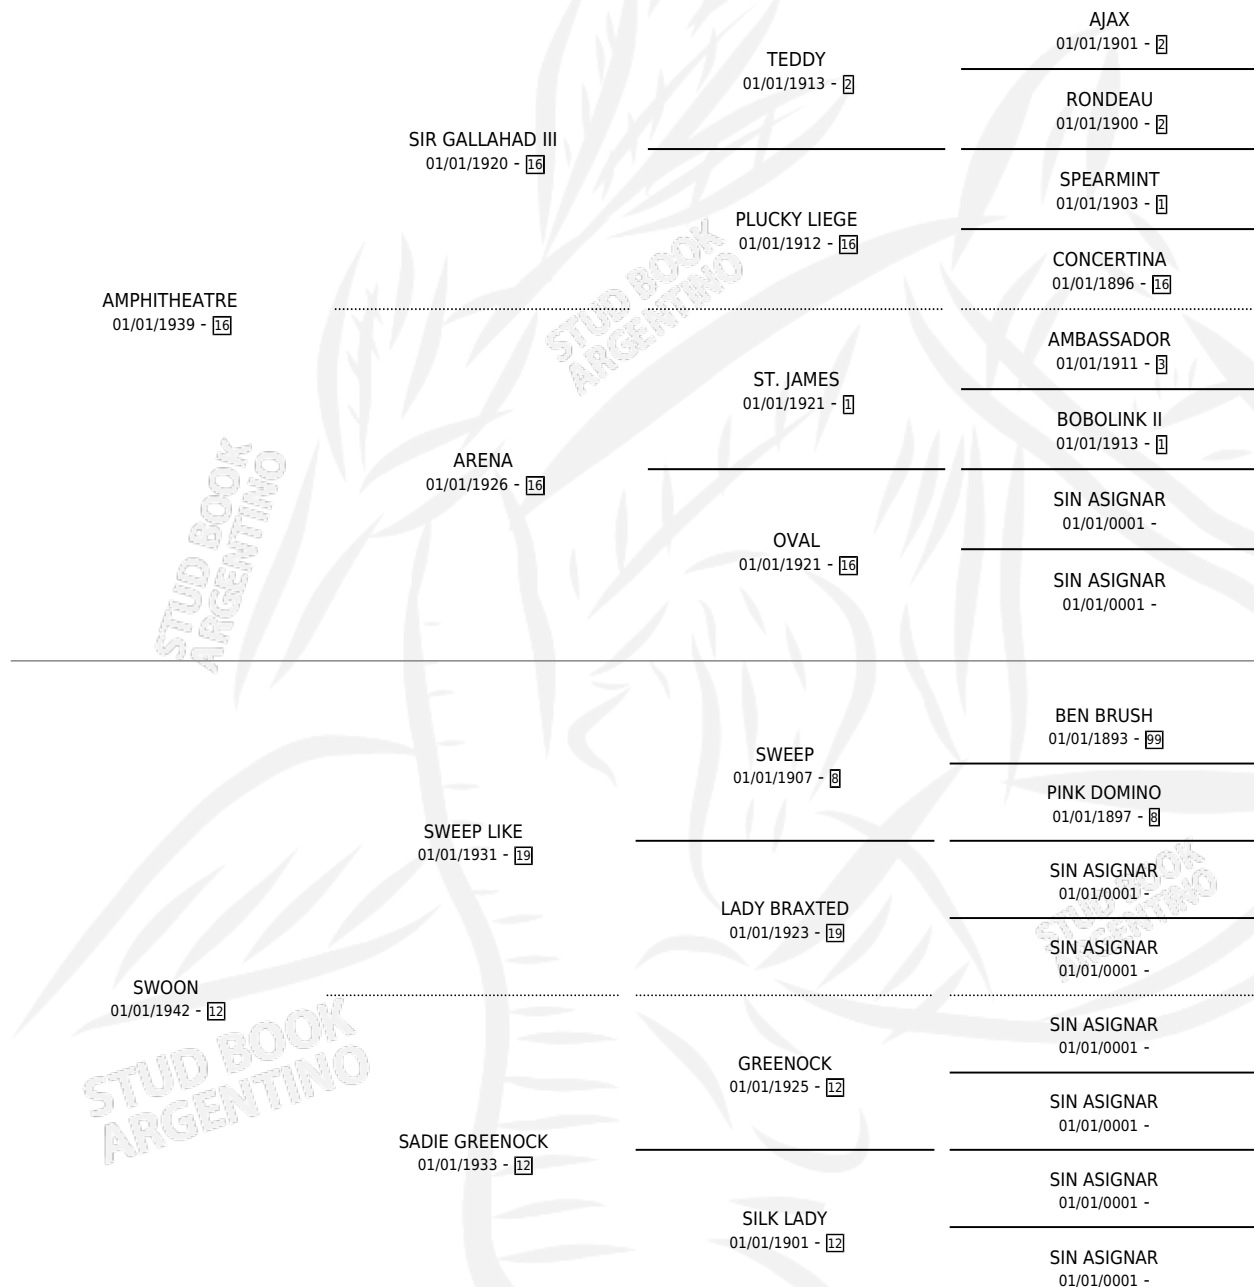

DOTTIE DEAR

por AMPHITHEATRE y SWOON por SWEEP LIKE

Argentina · Hembra · Zaino · SP · 01/01/1951
Familia 12 · Volumen 21

ESTADO

TIPIFICACIÓN SANGUÍNEA	X
TIPIFICACIÓN POR ADN	X
PASAPORTE	X
IDENTIFICACIÓN POR MICROCHIP	X
REPRODUCTOR	X

Lugar de nacimiento: Campo particular

Criador: Sin dato

~

HIJOS

	MACHOS	HEMBRAS
1 NACIERON	0	1

SIN ACTUACIONES

PEDIGREE

DOTTIE DEAR