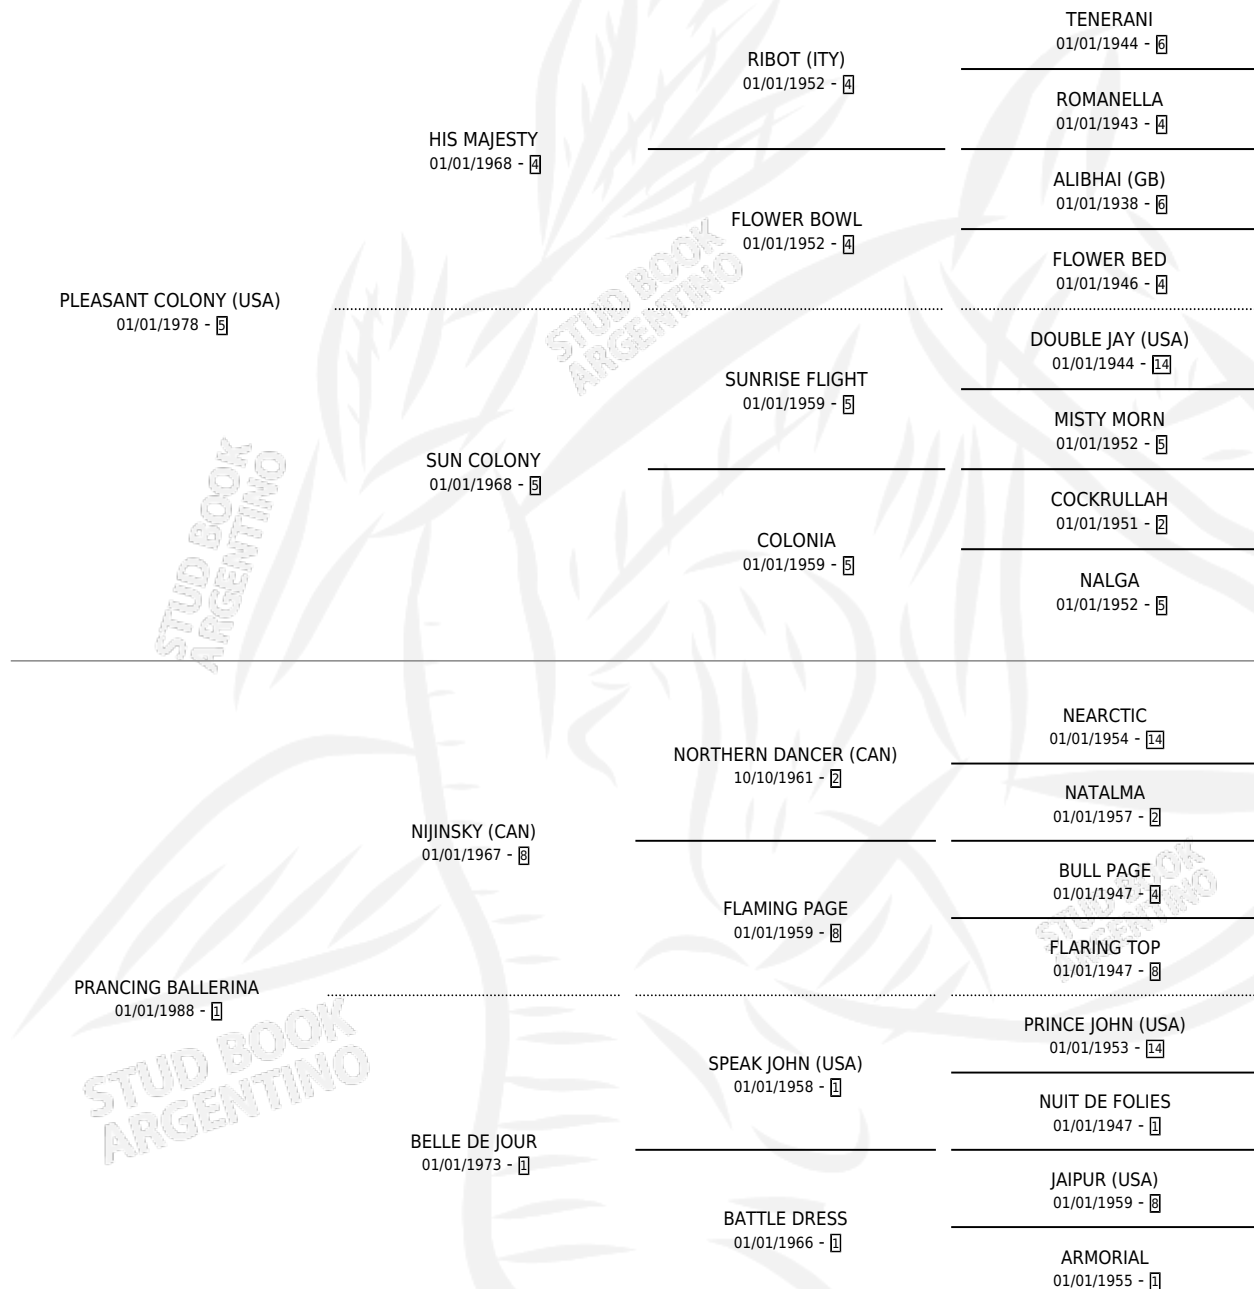

TUTU PLEASANT

por PLEASANT COLONY (USA) y PRANCING BALLERINA
por NIJINSKY (CAN)

Argentina · Hembra · No Consigna · SP · 01/01/1994
Familia 1 · Volumen 35

ESTADO

TIPIFICACIÓN SANGUÍNEA	X
TIPIFICACIÓN POR ADN	X
PASAPORTE	X
IDENTIFICACIÓN POR MICROCHIP	X
REPRODUCTOR	X

Lugar de nacimiento: Campo particular

Criador: Sin dato

~

HIJOS

	MACHOS	HEMBRAS
1 NACIERON	0	1
SIN ACTUACIONES		

PEDIGREE